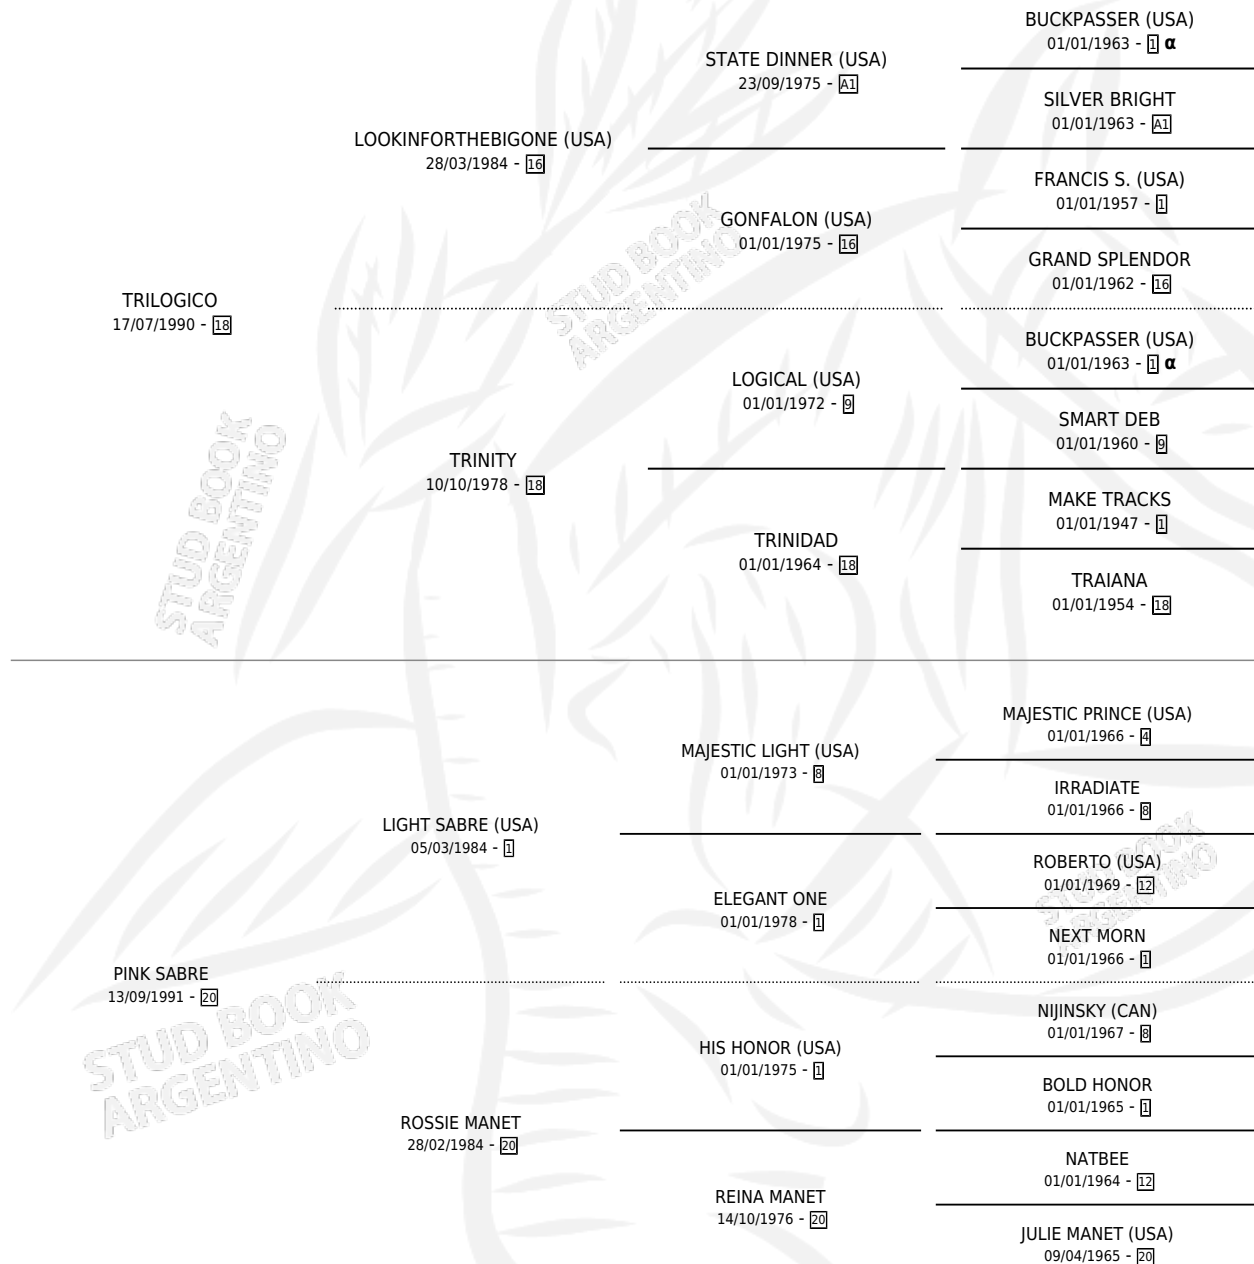

EL GARUCHO

por TRILOGICO y PINK SABRE por LIGHT SABRE (USA)

Argentina · Macho · Zaino · SP · 10/12/2000
Familia 20-a · Volumen 37

ESTADO

TIPIFICACIÓN SANGUÍNEA	✓
TIPIFICACIÓN POR ADN	X
PASAPORTE	X
IDENTIFICACIÓN POR MICROCHIP	X
REPRODUCTOR	X

Lugar de nacimiento: Los Dos Potrillos

Criador: Sin dato

PEDIGREE

INBREEDING : α

CAMPAÑA

Solo carreras oficiales de Argentina

POR EDAD

EDAD	CC	1°	2°	3°	4°	5°	NP	CLC	CLG	CLCG1	CLGG1	IMPORTE	GANANCIA / CC
3 AÑOS	2	0	0	0	0	0	2	0	0	0	0	\$0	\$0
4 AÑOS	4	0	0	0	0	0	4	0	0	0	0	\$0	\$0
5 AÑOS	2	0	0	0	0	0	2	0	0	0	0	\$0	\$0
TOTALES	8	0	0	0	0	0	8	0	0	0	0	\$0	\$0
%		0.0%	0.0%	0.0%	0.0%	0.0%	100%	0.0%	0.0%	0.0%	0.0%		

No placés en Palermo y San Isidro en 8 carreras disputadas.

POR DISTANCIA

HIPODROMO	CC	1°	2°	3°	4°	5°	NP	CLC	CLG	CLCG1	CLGG1	IMPORTE
PALERMO	5	0	0	0	0	0	5	0	0	0	0	\$0
1000 MTS	5	0	0	0	0	0	5	0	0	0	0	\$0
SAN ISIDRO	3	0	0	0	0	0	3	0	0	0	0	\$0
1000 MTS	1	0	0	0	0	0	1	0	0	0	0	\$0
1200 MTS	2	0	0	0	0	0	2	0	0	0	0	\$0