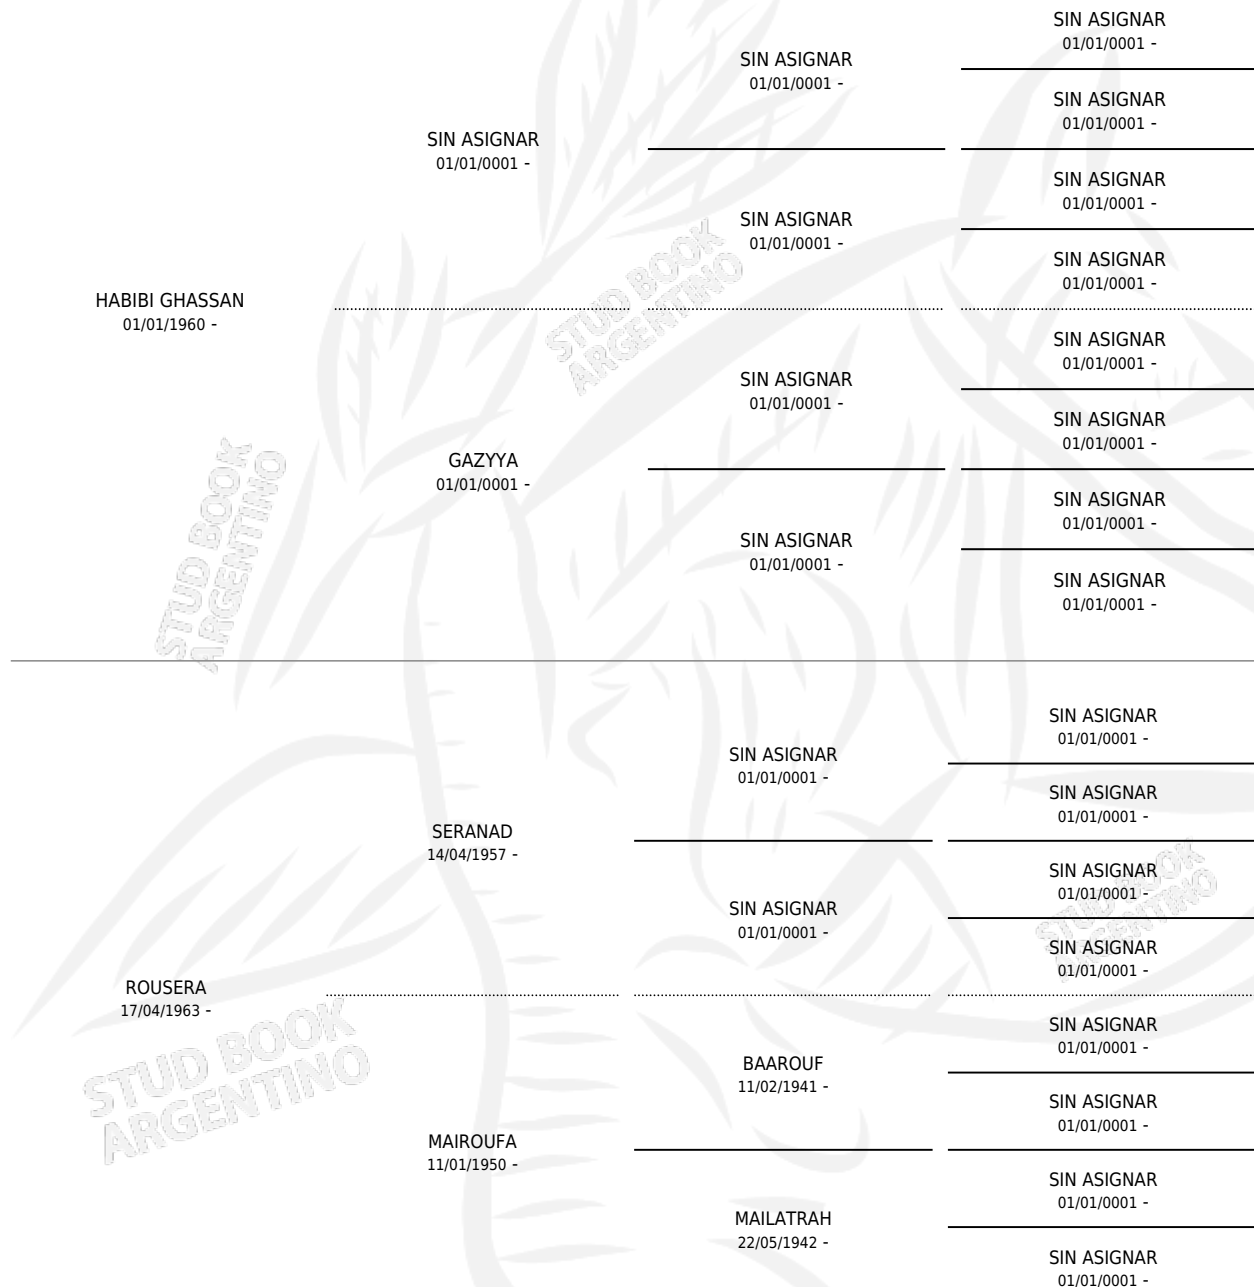

HANI SABRINA (US)

por HABIBI GHASSAN y ROUSERA por SERANAD

Estados Unidos · Hembra · Zaino · AP · 21/02/1969
Familia · Volumen web

ESTADO

TIPIFICACIÓN SANGUÍNEA	X
TIPIFICACIÓN POR ADN	X
PASAPORTE	X
IDENTIFICACIÓN POR MICROCHIP	X
REPRODUCTOR	✓

Lugar de nacimiento: Estados Unidos

Criador: Extranjero

~

HIJOS

	MACHOS	HEMBRAS
8 NACIERON	7	1

SIN ACTUACIONES

PEDIGREE

S

mientos 4 / Efectividad 50.00%

PADRILLO	PRODUCTO	CRIADOR	1ER SERVICIO	ÚLTIMO SERVICIO
AFAARIM	∅		30/12/1993	30/12/1993
HANI SABRINA (US)	∅		24/11/1992	23/12/1992
HLT MAULLIDO	MV ZAFIR (M T, 23/02/1991)	SIN DATO	30/03/1990	05/04/1990
HLT MAULLIDO	∅		03/04/1989	05/04/1989
HLT MAULLIDO	∅		29/10/1988	30/12/1988
SOBRADOR	MV HERNANJO (M T, 01/10/1988)	SIN DATO	19/10/1987	23/10/1987
TALLADO	GRAN TALLA (M T, 01/10/1987)	SIN DATO	22/09/1986	22/10/1986
SILVER JUBILO (US)	DON AIRES (M ZC, 08/09/1986)	SIN DATO	14/09/1985	23/09/1985