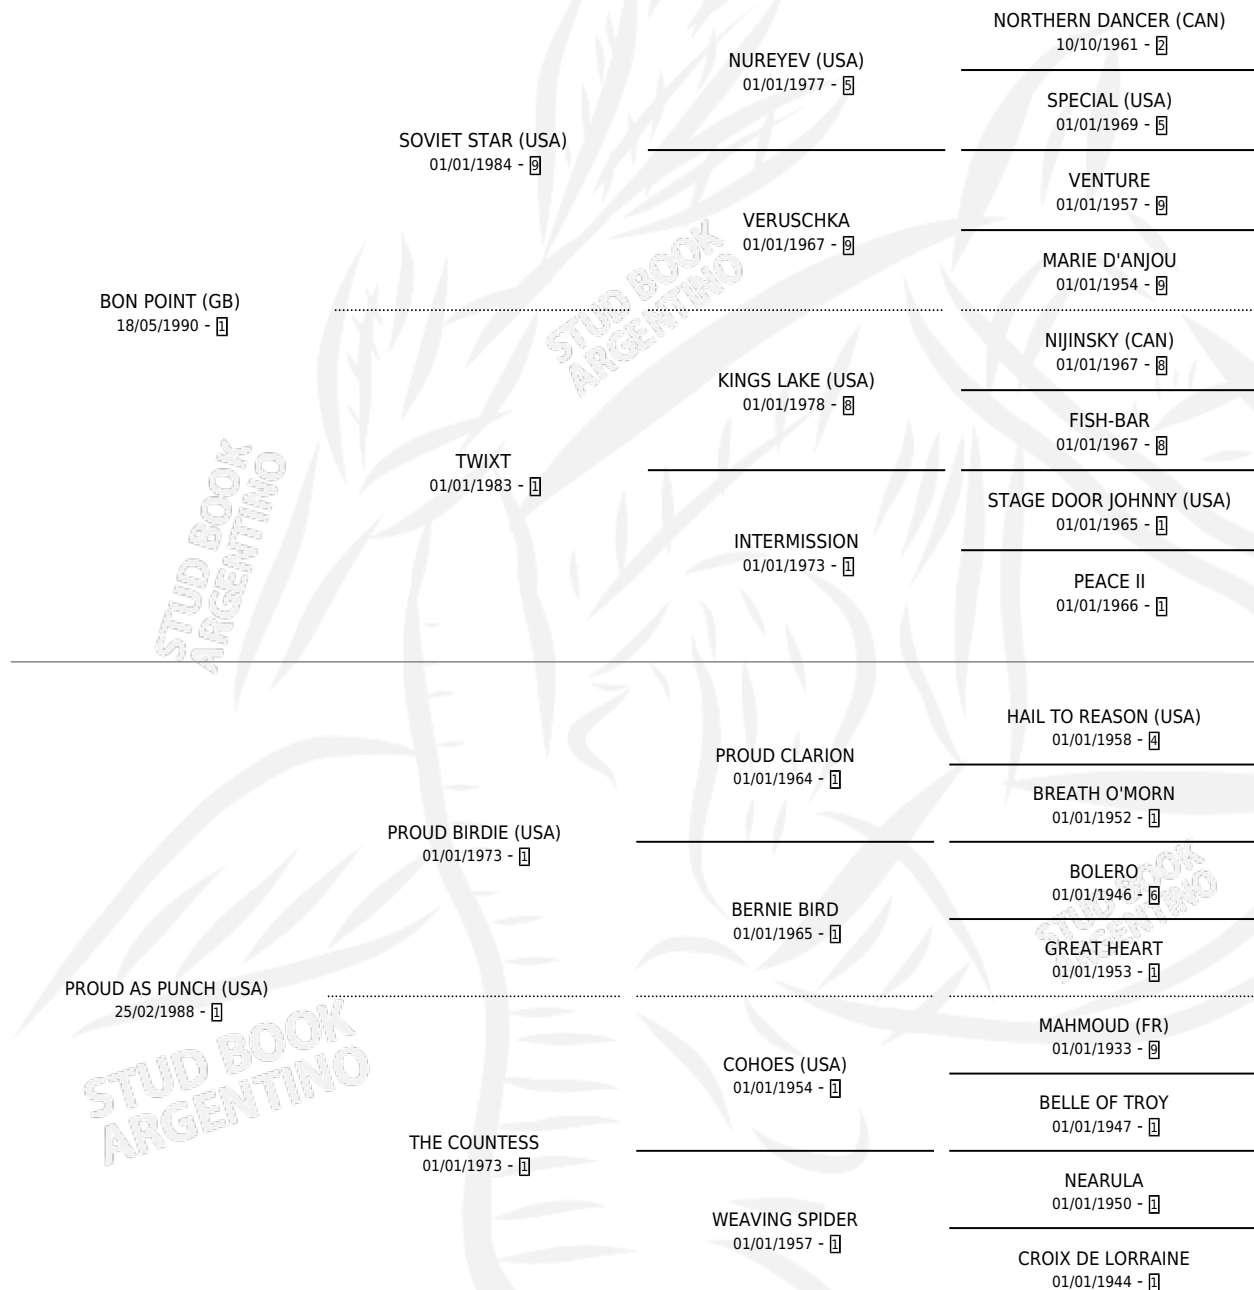

PUNCH'S POINT

por **BON POINT (GB)** y **PROUD AS PUNCH (USA)** por
PROUD BIRDIE (USA)

Argentina · Hembra · Zaino Doradillo · SP · 26/08/2000
Familia 1 · Volumen 37

ESTADO

TIPIFICACIÓN SANGUÍNEA	✓
TIPIFICACIÓN POR ADN	✓
PASAPORTE	X
IDENTIFICACIÓN POR MICROCHIP	✓
REPRODUCTOR	✓

Lugar de nacimiento: San Jose del Socorro

Criador: Sin dato

~

HIJOS

	MACHOS	HEMBRAS
2 NACIERON	1	1
SIN ACTUACIONES		

PEDIGREE

CAMPAÑA

Solo carreras oficiales de Argentina