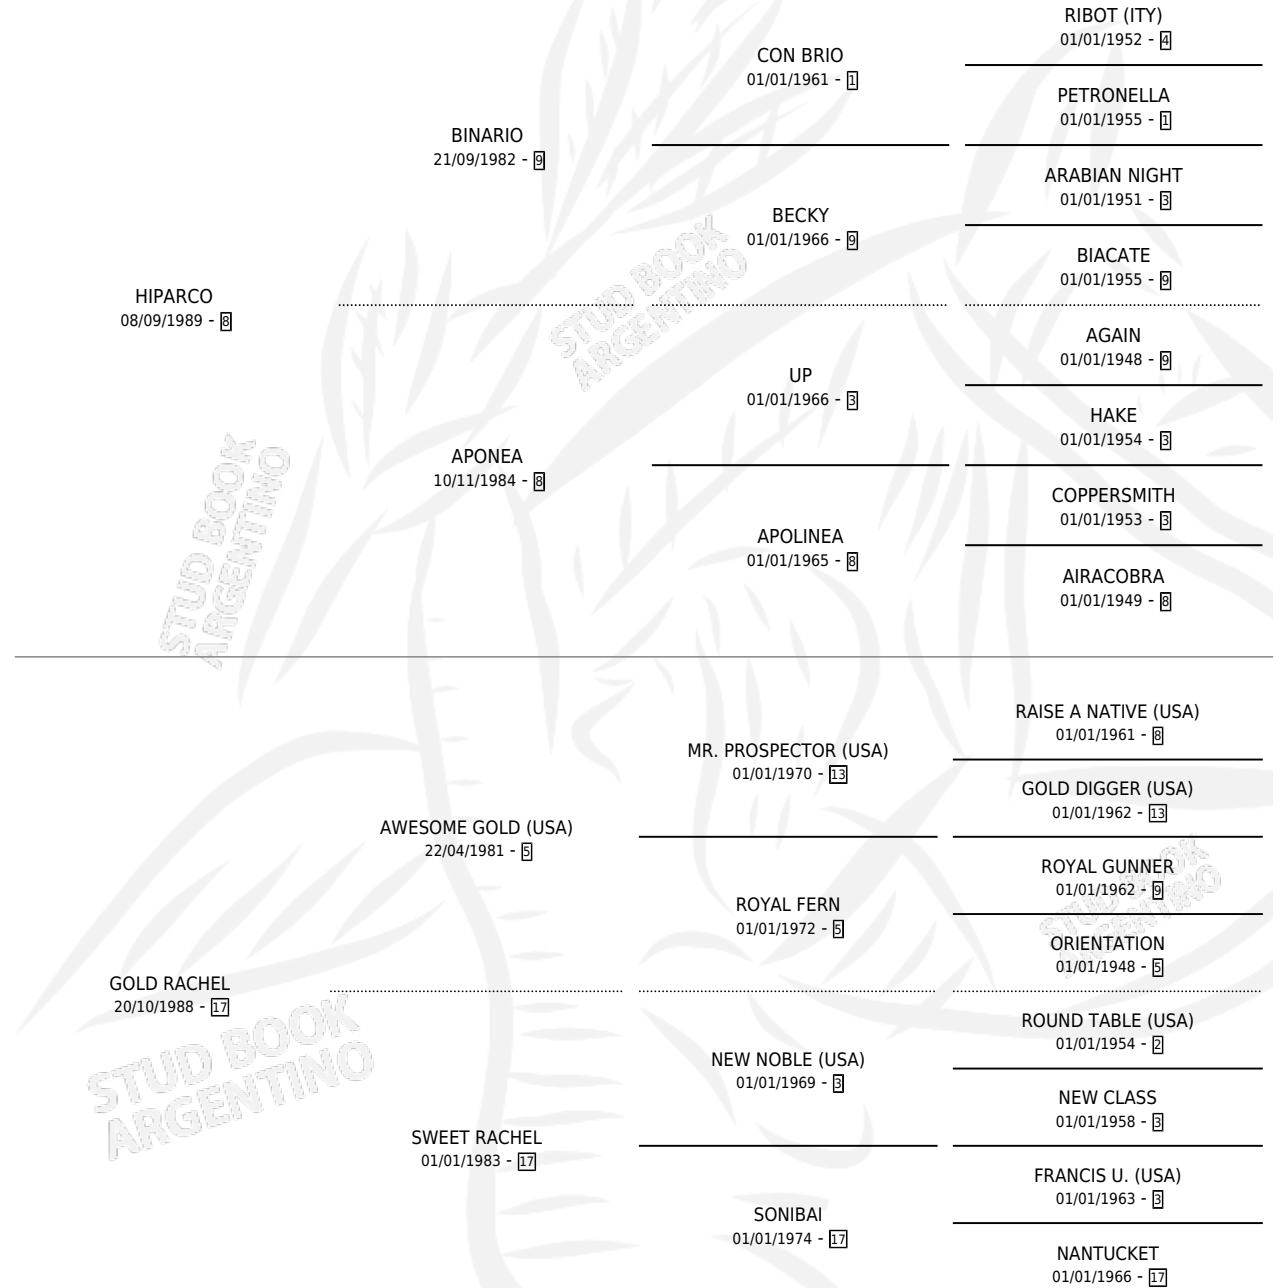

LEHUEN

por HIPARCO y GOLD RACHEL por AWESOME GOLD (USA)

Argentina · Macho · Alazan · SP · 29/10/2000
Familia 17-a · Volumen 37

ESTADO

TIPIFICACIÓN SANGUÍNEA	✓
TIPIFICACIÓN POR ADN	X
PASAPORTE	X
IDENTIFICACIÓN POR MICROCHIP	X
REPRODUCTOR	X

Lugar de nacimiento: Campo particular
Criador: Gregorio Francisco Carmelo

PEDIGREE

CAMPAÑA

Solo carreras oficiales de Argentina

POR EDAD

EDAD	CC	1°	2°	3°	4°	5°	NP	CLC	CLG	CLCG1	CLGG1	IMPORTE	GANANCIA / CC
4 AÑOS	2	1	0	0	1	0	0	0	0	0	0	\$10,850	\$5,425
5 AÑOS	2	1	0	0	0	0	1	0	0	0	0	\$11,000	\$5,500
6 AÑOS	5	1	2	1	0	0	1	0	0	0	0	\$19,400	\$3,880
7 AÑOS	2	1	0	0	0	0	1	0	0	0	0	\$12,000	\$6,000
TOTALES	11	4	2	1	1	0	3	0	0	0	0	\$53,250	\$4,841
%		36.4%	18.2%	9.1%	9.1%	0.0%	27.3%	0.0%	0.0%	0.0%	0.0%		

Ganador de 4 carreras en Palermo - \$53,250, a los 4,5,6 y 7 años.

POR DISTANCIA

HIPODROMO	CC	1°	2°	3°	4°	5°	NP	CLC	CLG	CLCG1	CLGG1	IMPORTE
PALERMO	10	4	2	1	0	0	2	0	0	0	0	\$52,400
1000 MTS	10	4	2	1	0	0	2	0	0	0	0	\$52,400
SAN ISIDRO	1	0	0	0	1	0	0	0	0	0	0	\$850
1000 MTS	1	0	0	0	1	0	0	0	0	0	0	\$850