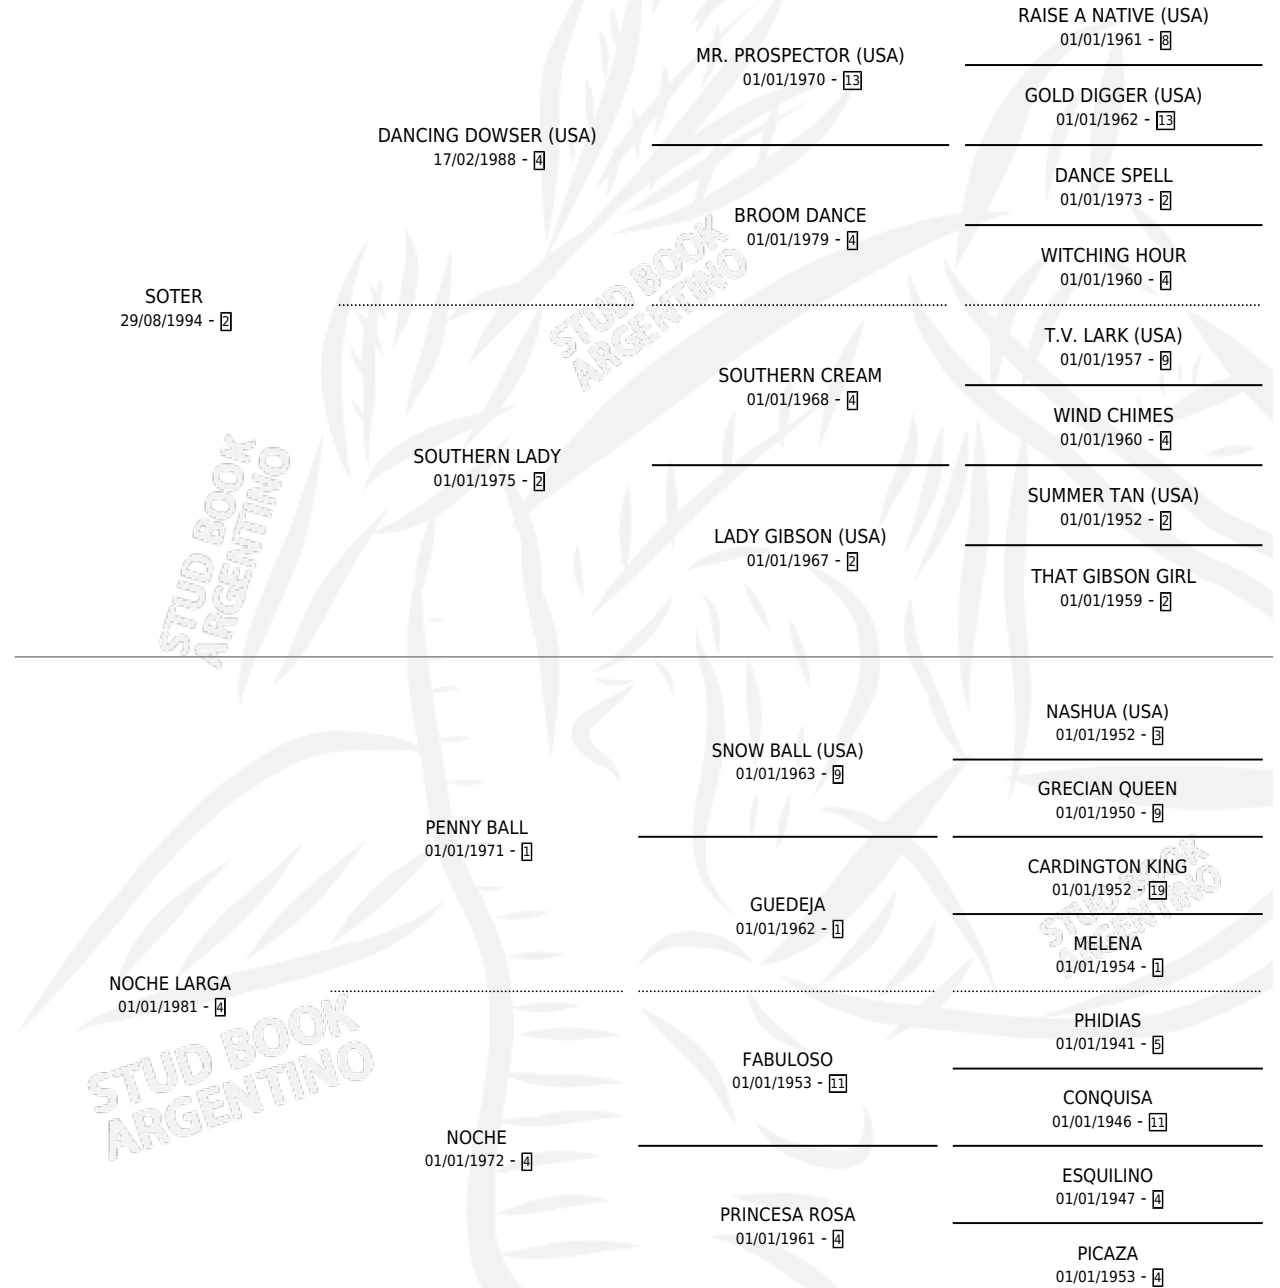

SENSIBLE SOT

por **SOTER** y **NOCHE LARGA** por **PENNY BALL**

Argentina · Macho · Zaino · SP · 18/10/2000
Familia 4-c · Volumen 37

ESTADO

TIPIFICACIÓN SANGUÍNEA	X
TIPIFICACIÓN POR ADN	X
PASAPORTE	X
IDENTIFICACIÓN POR MICROCHIP	X
REPRODUCTOR	X

Lugar de nacimiento: Trebolar

Criador: Ceccarelli Sauro

PEDIGREE

SENSIBLE SOT

Datos oficiales del Stud Book Argentino

Documento generado el 05/05/2026

studbook.org.ar