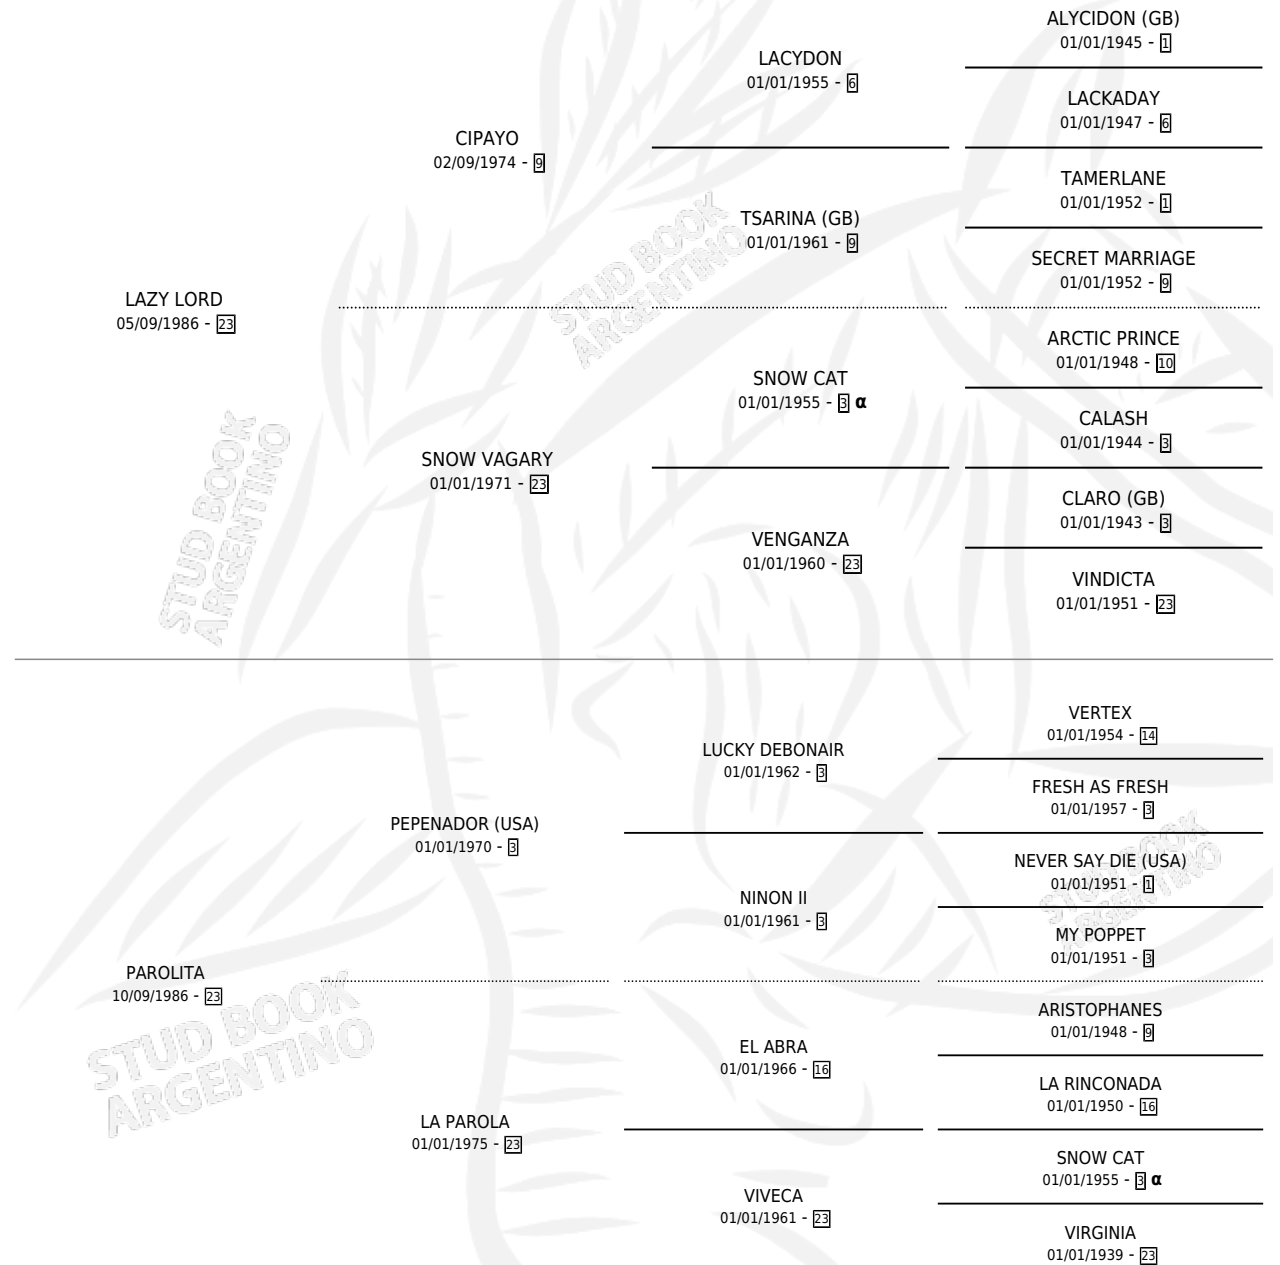

LAZY VIT

por LAZY LORD y PAROLITA por PEPENADOR (USA)

Argentina · Macho · Zaino · SP · 07/08/1999
Familia 23-a · Volumen 37

ESTADO

TIPIFICACIÓN SANGUÍNEA	✓
TIPIFICACIÓN POR ADN	X
PASAPORTE	X
IDENTIFICACIÓN POR MICROCHIP	X
REPRODUCTOR	X

Lugar de nacimiento: Horizonte

Criador: El Horizonte Sca

PEDIGREE

INBREEDING : α

CAMPAÑA

Solo carreras oficiales de Argentina

POR EDAD

EDAD	CC	1°	2°	3°	4°	5°	NP	CLC	CLG	CLCG1	CLGG1	IMPORTE	GANANCIA / CC
2 AÑOS	6	0	0	1	2	2	1	1	0	0	0	\$1,488	\$248
3 AÑOS	5	1	0	1	0	0	3	1	0	0	0	\$5,600	\$1,120
TOTALES	11	1	0	2	2	2	4	2	0	0	0	\$7,088	\$644
%		9.1%	0.0%	18.2%	18.2%	18.2%	36.4%	18.2%	0.0%	0.0%	0.0%		

Ganador en La Plata - \$7,088, a los 3 años, incluso 4to Criad.arg.de Spc **[L]**.

POR DISTANCIA

HIPODROMO	CC	1°	2°	3°	4°	5°	NP	CLC	CLG	CLCG1	CLGG1	IMPORTE
LA PLATA	10	1	0	2	2	2	3	2	0	0	0	\$7,088
1400 MTS	3	0	0	0	1	0	2	0	0	0	0	\$282
1100 MTS	2	0	0	1	0	0	1	1	0	0	0	\$564
1200 MTS	3	1	0	1	0	1	0	0	0	0	0	\$5,798
1300 MTS	1	0	0	0	1	0	0	1	0	0	0	\$444
1000 MTS	1	0	0	0	0	1	0	0	0	0	0	\$0
PALERMO	1	0	0	0	0	0	1	0	0	0	0	\$0
1200 MTS	1	0	0	0	0	0	1	0	0	0	0	\$0