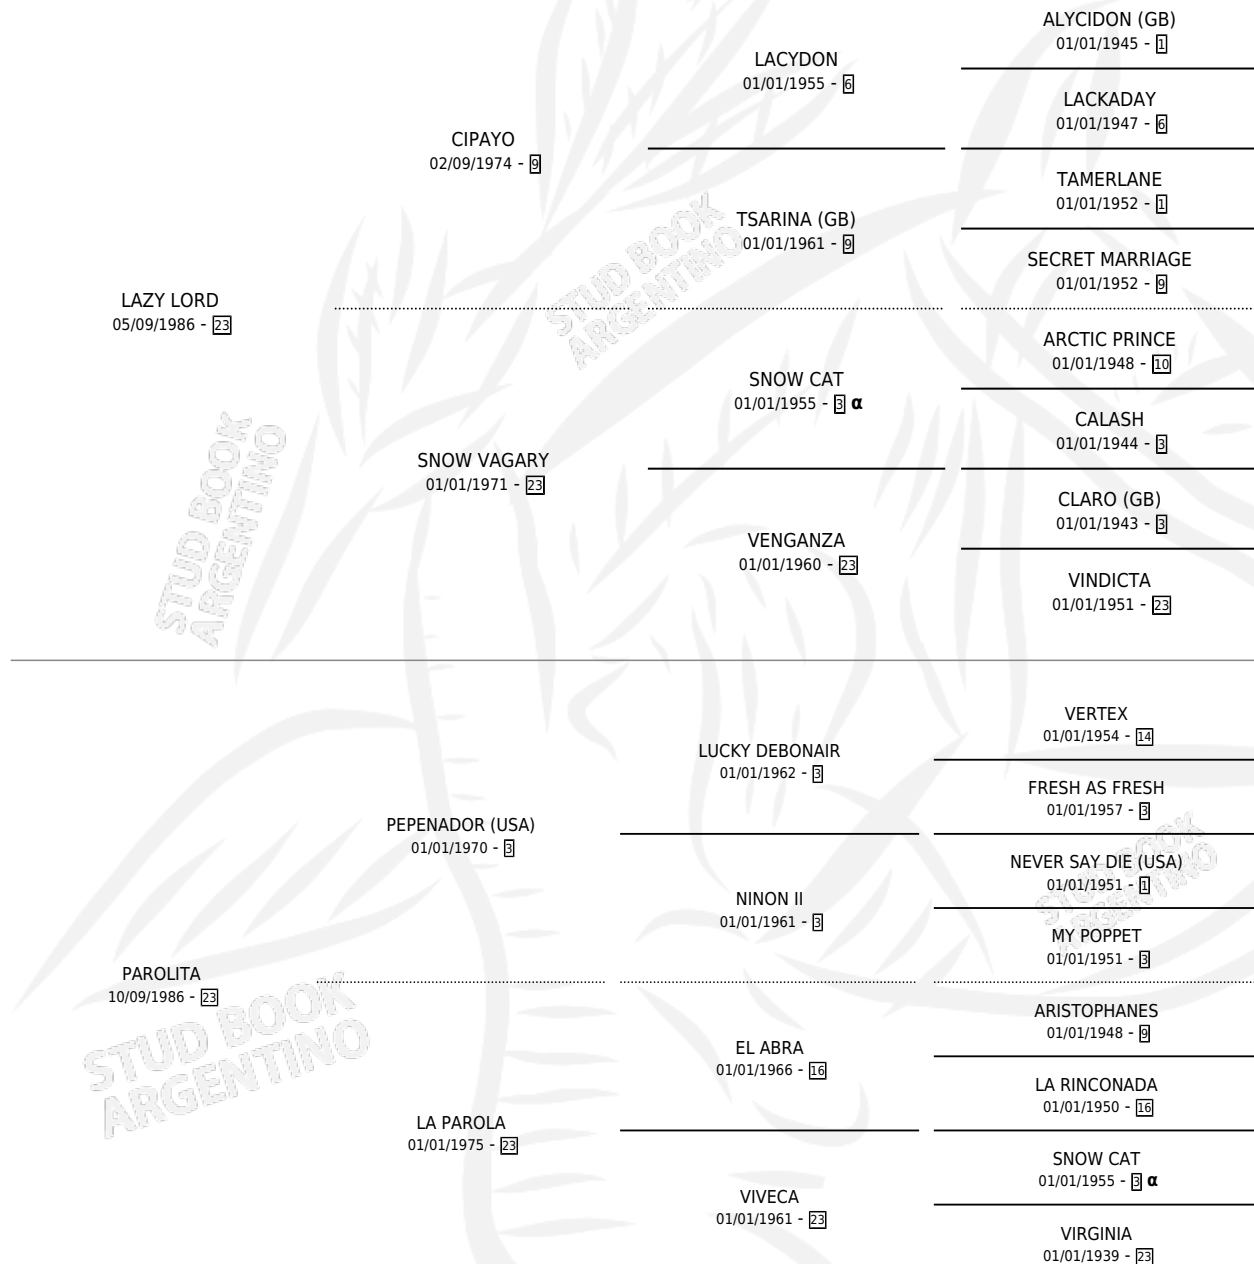

LAZY VIT

por LAZY LORD y PAROLITA por PEPENADOR (USA)

Argentina · Macho · Zaino · SP · 07/08/1999
Familia 23-a · Volumen 37

ESTADO

TIPIFICACIÓN SANGUÍNEA	✓
TIPIFICACIÓN POR ADN	X
PASAPORTE	X
IDENTIFICACIÓN POR MICROCHIP	X
REPRODUCTOR	X

Lugar de nacimiento: Horizonte
Criador: El Horizonte Sca

PEDIGREE

INBREEDING : α

CAMPAÑA

Solo carreras oficiales de Argentina

POR EDAD

EDAD	CC	1°	2°	3°	4°	5°	NP	CLC	CLG	CLCG1	CLGG1	IMPORTE	GANANCIA / CC
2 AÑOS	6	0	0	1	2	2	1	1	0	0	0	\$1,488	\$248
3 AÑOS	5	1	0	1	0	0	3	1	0	0	0	\$5,600	\$1,120
TOTALES	11	1	0	2	2	2	4	2	0	0	0	\$7,088	\$644
%		9.1%	0.0%	18.2%	18.2%	18.2%	36.4%	18.2%	0.0%	0.0%	0.0%		