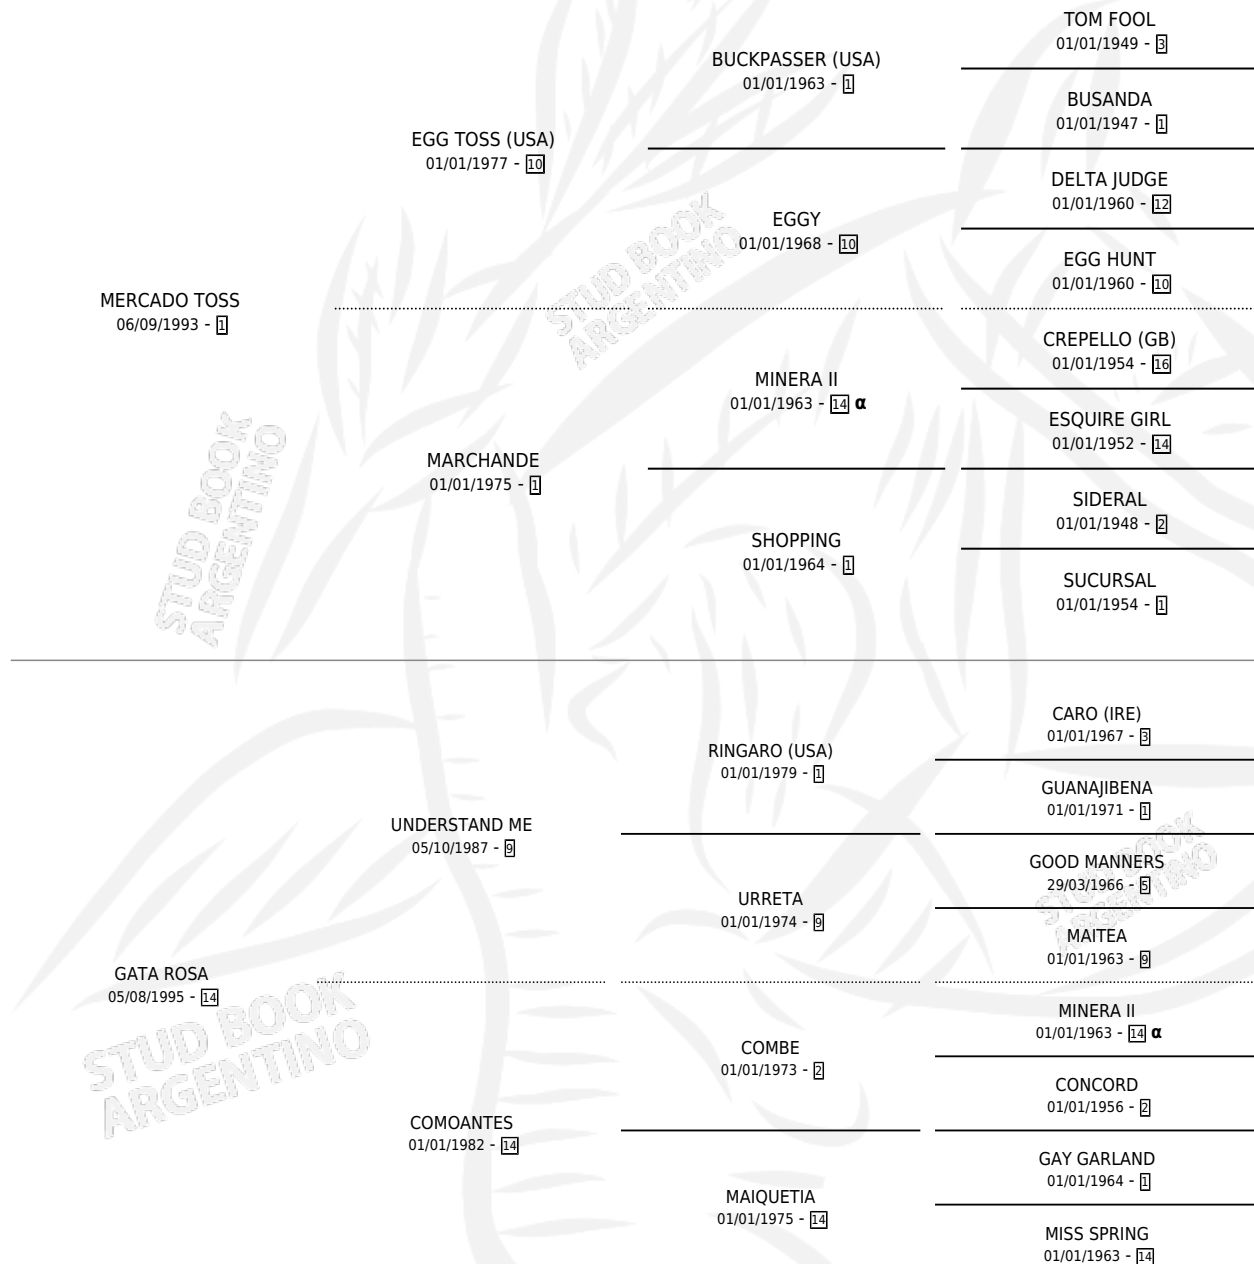

MISHA TOSS

por **MERCADO TOSS** y **GATA ROSA** por **UNDERSTAND ME**

Argentina · Hembra · Alazan · SP · 30/01/2001
Familia 14-f · Volumen 37

ESTADO

TIPIFICACIÓN SANGUÍNEA	✓
TIPIFICACIÓN POR ADN	✓
PASAPORTE	✓
IDENTIFICACIÓN POR MICROCHIP	X
REPRODUCTOR	✓

Lugar de nacimiento: Alegma

Criador: Alegma

~

HIJOS

	MACHOS	HEMBRAS
3 NACIERON	3	0
1 CORRIERON	1	0

SIN ACTUACIONES

PEDIGREE

INBREEDING : α