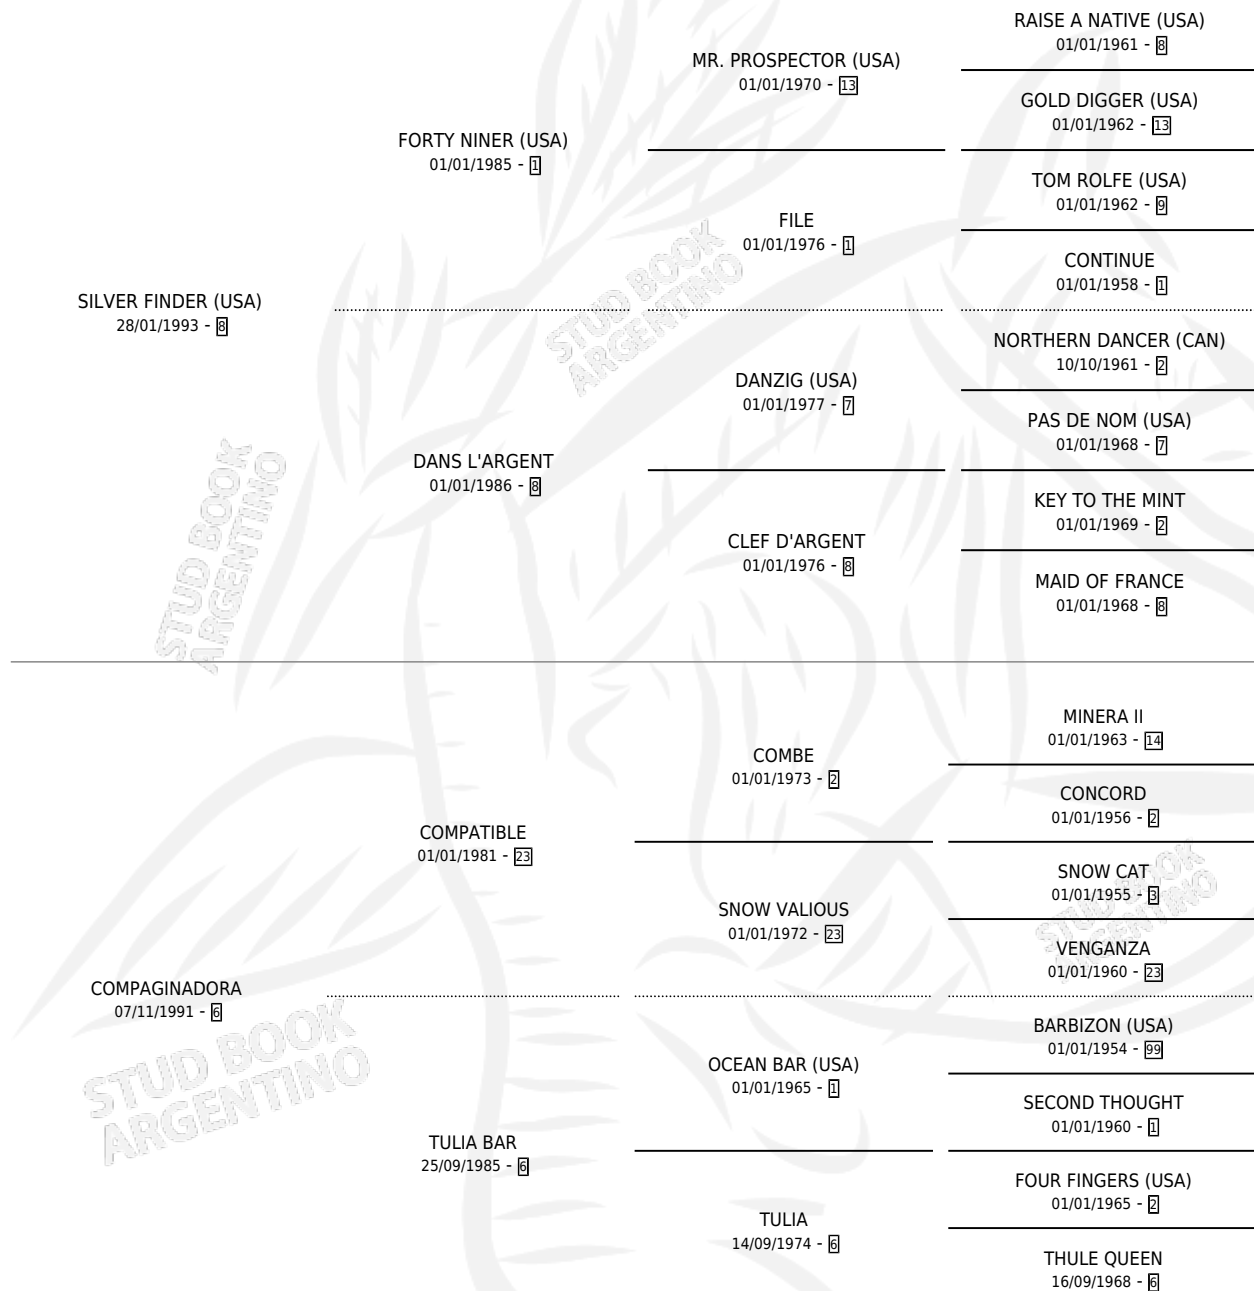

INESCRUPULOSO

por **SILVER FINDER (USA)** y **COMPAGINADORA** por **COMPATIBLE**

Argentina · Macho · Alazan · SP · 24/10/2000
Familia 6-a · Volumen 37

ESTADO

TIPIFICACIÓN SANGUÍNEA	✓
TIPIFICACIÓN POR ADN	X
PASAPORTE	X
IDENTIFICACIÓN POR MICROCHIP	X
REPRODUCTOR	X

Lugar de nacimiento: Campo particular

Criador: Sin dato

PEDIGREE

CAMPAÑA

Solo carreras oficiales de Argentina

POR EDAD

EDAD	CC	1°	2°	3°	4°	5°	NP	CLC	CLG	CLCG1	CLGG1	IMPORTE	GANANCIA / CC
4 AÑOS	4	1	1	0	0	0	2	0	0	0	0	\$12,350	\$3,088
5 AÑOS	8	1	1	2	1	0	3	0	0	0	0	\$16,250	\$2,031
6 AÑOS	10	2	1	3	2	1	1	0	0	0	0	\$32,100	\$3,210
7 AÑOS	11	0	0	2	2	2	5	0	0	0	0	\$7,500	\$682
8 AÑOS	1	0	0	0	0	1	0	0	0	0	0	\$1,000	\$1,000
TOTALES	34	4	3	7	5	4	11	0	0	0	0	\$69,200	\$2,035
%		11.8%	8.8%	20.6%	14.7%	11.8%	32.4%	0.0%	0.0%	0.0%	0.0%		

Ganador de 4 carreras en San Isidro y Palermo - \$69,200, a los 4,5 y 6 años.

POR DISTANCIA

HIPODROMO	CC	1°	2°	3°	4°	5°	NP	CLC	CLG	CLCG1	CLGG1	IMPORTE
PALERMO	22	2	2	5	4	3	6	0	0	0	0	\$41,150
1000 MTS	22	2	2	5	4	3	6	0	0	0	0	\$41,150
SAN ISIDRO	12	2	1	2	1	1	5	0	0	0	0	\$28,050
1000 MTS	11	2	1	2	1	1	4	0	0	0	0	\$28,050
1100 MTS	1	0	0	0	0	0	1	0	0	0	0	\$0