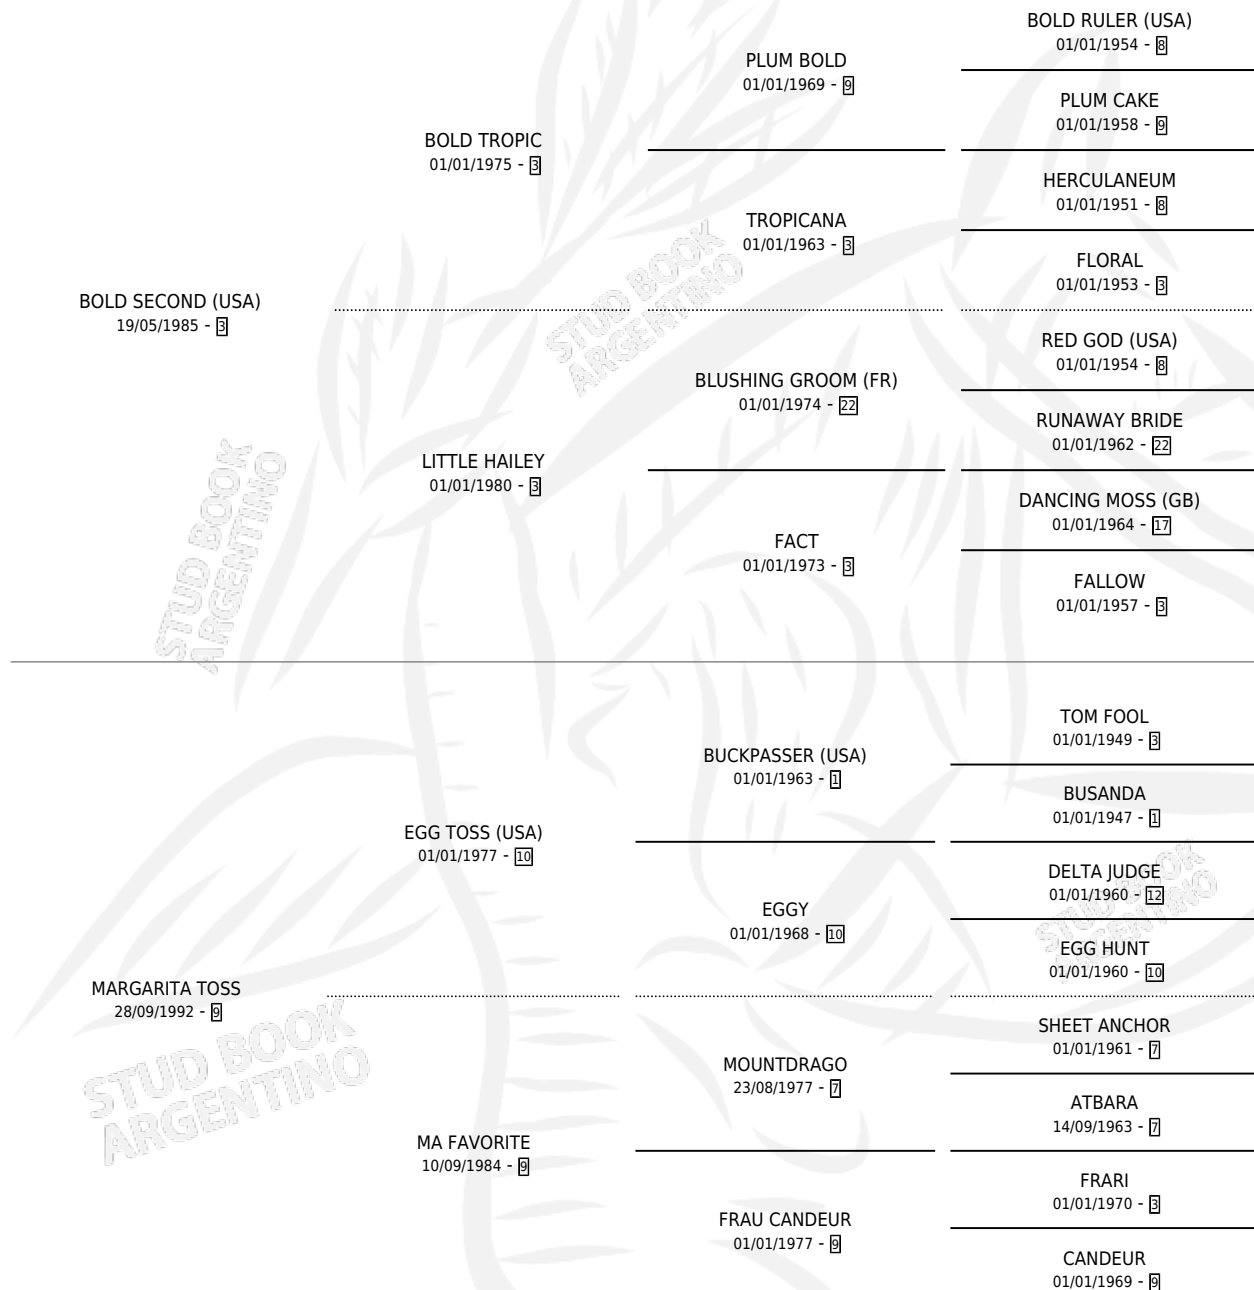

TIA LIDIA

por **BOLD SECOND (USA)** y **MARGARITA TOSS** por **EGG TOSS (USA)**

Argentina · Hembra · Zaino · SP · 29/10/2000
Familia 9-g · Volumen 37

ESTADO

TIPIFICACIÓN SANGUÍNEA	✓
TIPIFICACIÓN POR ADN	✓
PASAPORTE	X
IDENTIFICACIÓN POR MICROCHIP	X
REPRODUCTOR	✓

Lugar de nacimiento: Las Ortigas
Criador: Sin dato

~

HIJOS

	MACHOS	HEMBRAS
5 NACIERON	2	3
2 CORRIERON	1	1
1 GANARON	0	1

0	0	0
GANADORES CL	GANADORES GR	GANADORES G1

PEDIGREE

S

mientos 5 / Efectividad 71.43%

PADRILLO	PRODUCTO	CRIADOR	1ER SERVICIO	ÚLTIMO SERVICIO
RUSSIAN BLUE (IRE)	∅		21/11/2014	21/11/2014
EMPEROR JONES (USA)	TAPE SOLO (M Z, 29/11/2013)	KLOSTER MANUEL ANTONIO	12/12/2012	12/12/2012
ROMANOV (IRE)	TAPE NOV (M Z, 10/12/2011)	KLOSTER MANUEL ANTONIO	11/12/2010	11/12/2010
PACIFIC EASTERN (USA)	TAPE BONITA (H Z, 11/11/2010)	KLOSTER MANUEL ANTONIO	07/11/2009	27/11/2009
RUSSIAN BLUE (IRE)	∅		18/10/2008	18/10/2008
GRAND REWARD (USA)	TAPE MIMOSA (H A, 15/09/2008)	KLOSTER MANUEL ANTONIO	11/10/2007	11/10/2007
BASKO FELIPE	SOY VAGUITA (H A, 07/09/2007)	KLOSTER MANUEL ANTONIO	21/09/2006	23/09/2006