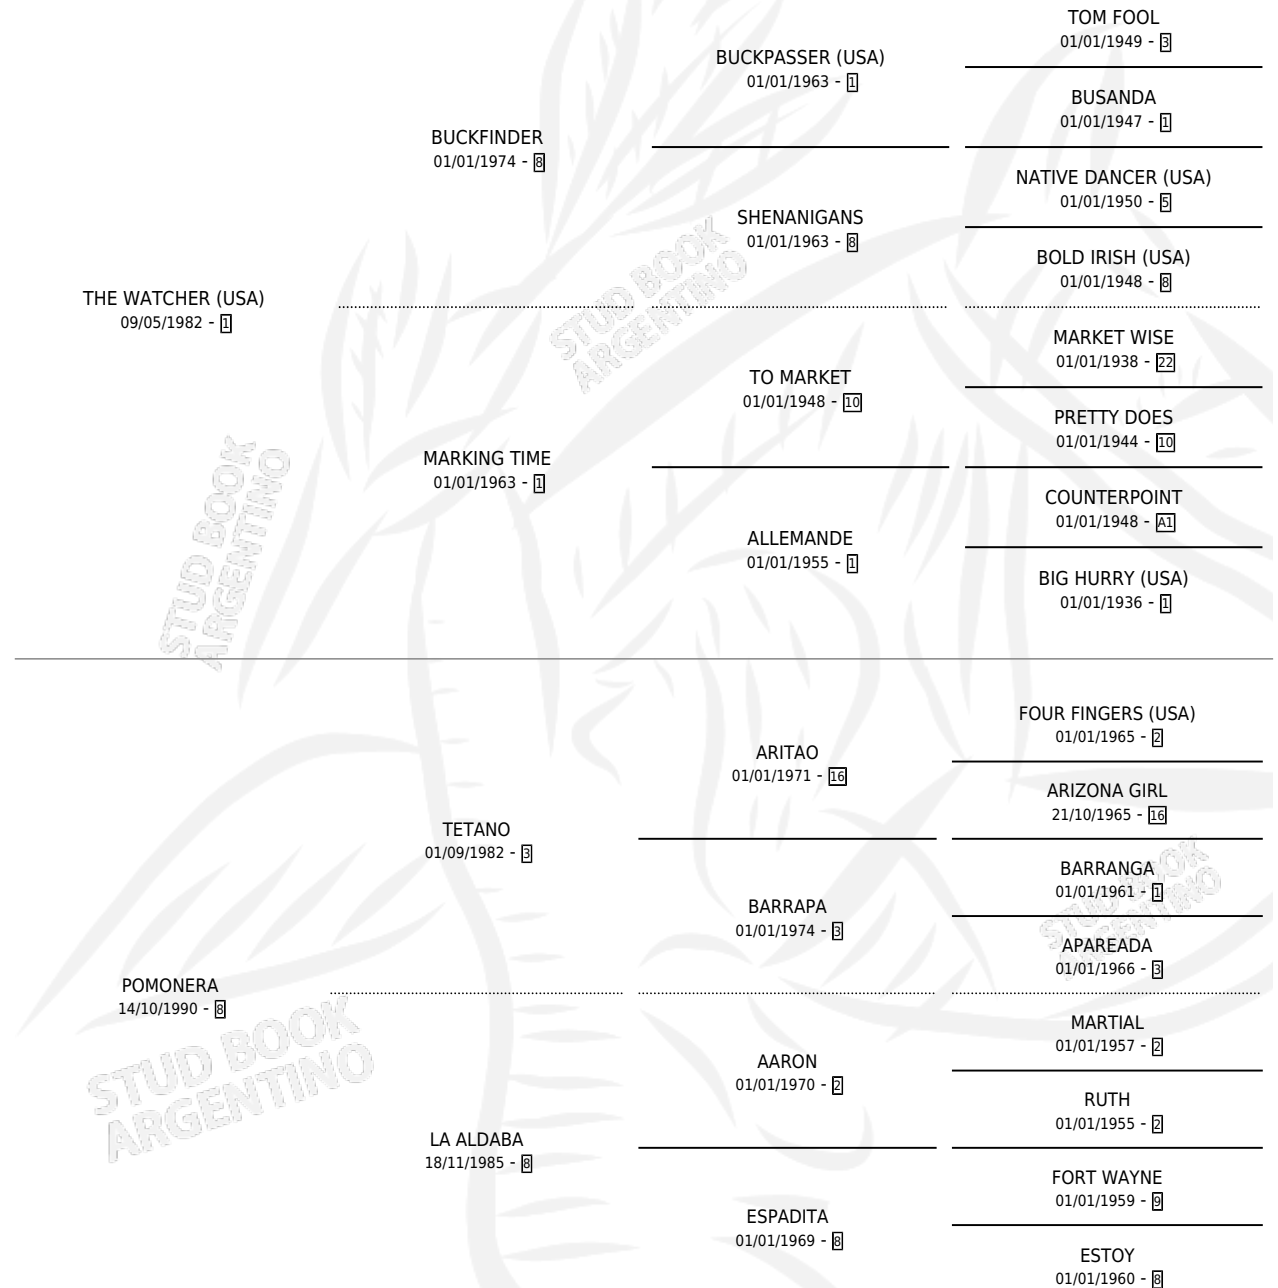

LA PLEBEYA

por THE WATCHER (USA) y POMONERA por TETANO

Argentina · Hembra · Zaino · SP · 17/10/2000
Familia 8-i · Volumen 37

ESTADO

TIPIFICACIÓN SANGUÍNEA	✓
TIPIFICACIÓN POR ADN	✓
PASAPORTE	X
IDENTIFICACIÓN POR MICROCHIP	X
REPRODUCTOR	✓

Lugar de nacimiento: Campo particular

Criador: Sin dato

~

HIJOS

	MACHOS	HEMBRAS
5 NACIERON	4	1
2 CORRIERON	2	0
1 GANARON	1	0
0 GANADORES CL	0 GANADORES GR	0 GANADORES G1

PEDIGREE