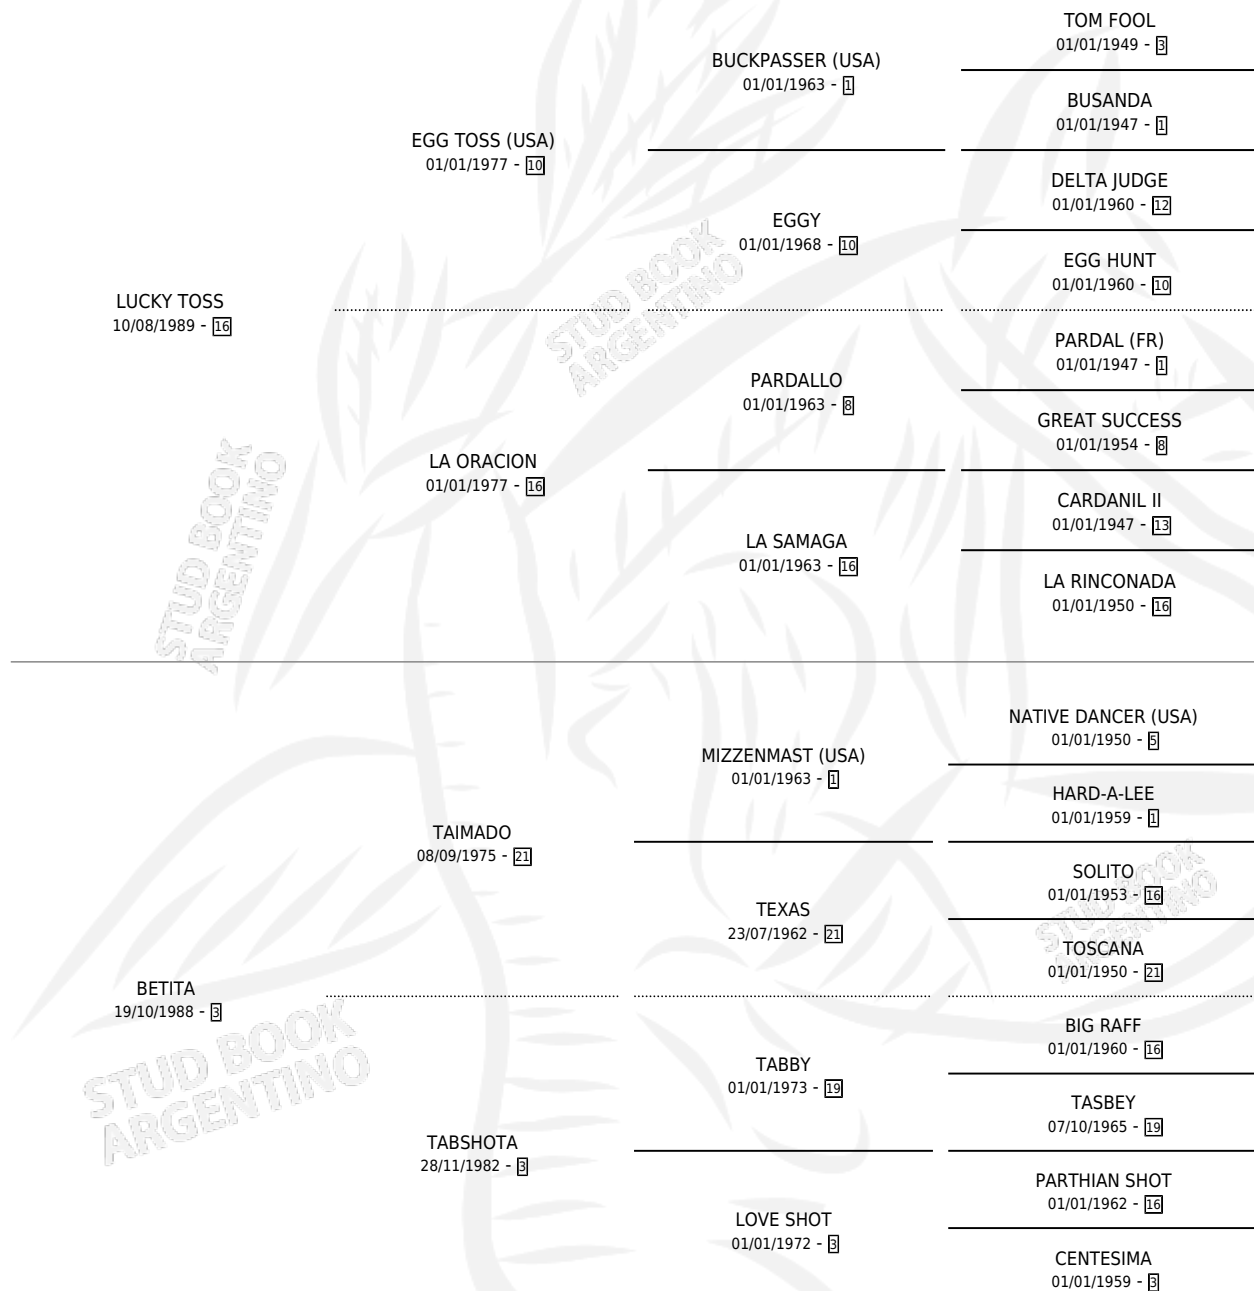

BETOSS

por LUCKY TOSS y BETITA por TAIMADO

Argentina · Macho · Zaino · SP · 16/10/2002
Familia 3-n · Volumen 38

ESTADO

TIPIFICACIÓN SANGUÍNEA	✓
TIPIFICACIÓN POR ADN	✓
PASAPORTE	X
IDENTIFICACIÓN POR MICROCHIP	X
REPRODUCTOR	X

Lugar de nacimiento: Beclajor

Criador: Beclajor

PEDIGREE

CAMPAÑA

Solo carreras oficiales de Argentina

POR EDAD

EDAD	CC	1°	2°	3°	4°	5°	NP	CLC	CLG	CLCG1	CLGG1	IMPORTE	GANANCIA / CC
3 AÑOS	1	0	0	0	0	0	1	0	0	0	0	\$0	\$0
4 AÑOS	6	0	0	0	0	0	6	0	0	0	0	\$0	\$0
5 AÑOS	3	1	0	2	0	0	0	0	0	0	0	\$21,400	\$7,133
6 AÑOS	7	1	1	2	0	2	1	0	0	0	0	\$27,000	\$3,857
7 AÑOS	6	0	0	1	1	0	4	0	0	0	0	\$4,000	\$667
TOTALES	23	2	1	5	1	2	12	0	0	0	0	\$52,400	\$2,278
%		8.7%	4.3%	21.7%	4.3%	8.7%	52.2%	0.0%	0.0%	0.0%	0.0%		

Ganador de 2 carreras en Palermo - \$52,400, a los 5 y 6 años.

POR DISTANCIA

HIPODROMO	CC	1°	2°	3°	4°	5°	NP	CLC	CLG	CLCG1	CLGG1	IMPORTE
SAN ISIDRO	3	0	0	0	0	0	3	0	0	0	0	\$0
1100 MTS	1	0	0	0	0	0	1	0	0	0	0	\$0
1200 MTS	2	0	0	0	0	0	2	0	0	0	0	\$0
PALERMO	16	2	0	4	1	1	8	0	0	0	0	\$44,600
1200 MTS	12	2	0	4	1	0	5	0	0	0	0	\$43,800
1400 MTS	4	0	0	0	0	1	3	0	0	0	0	\$800
LA PLATA	4	0	1	1	0	1	1	0	0	0	0	\$7,800
1200 MTS	2	0	1	0	0	0	1	0	0	0	0	\$4,500
1100 MTS	1	0	0	0	0	1	0	0	0	0	0	\$900
1300 MTS	1	0	0	1	0	0	0	0	0	0	0	\$2,400