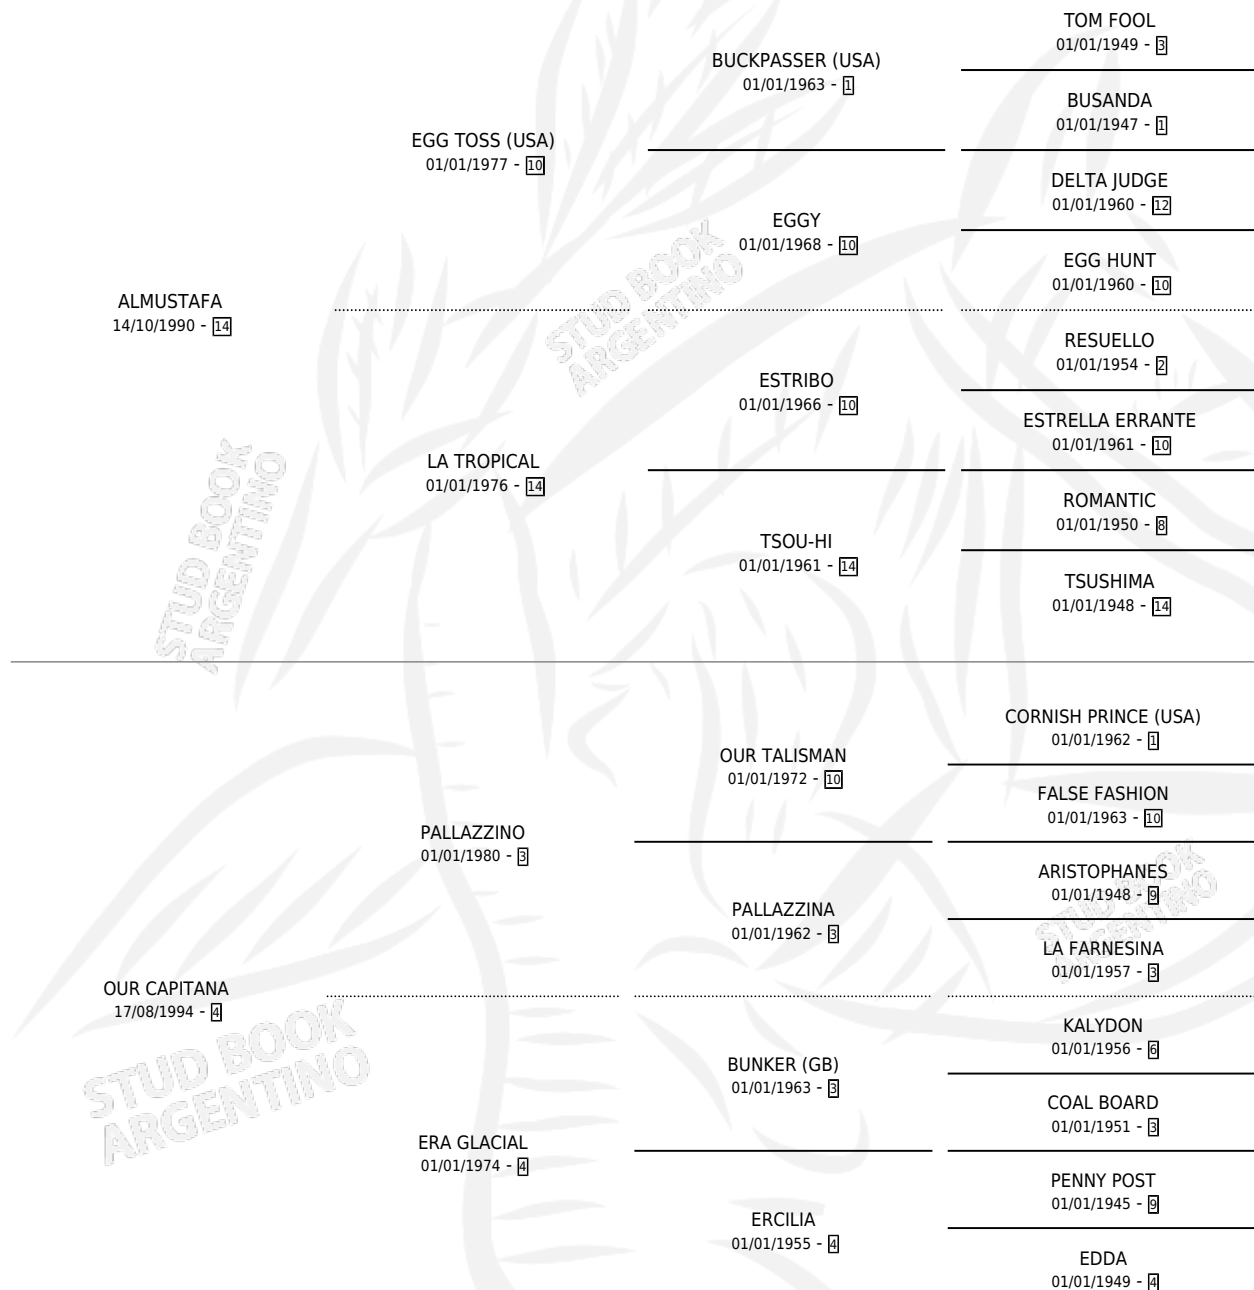

PRIMA TOSS

por **ALMUSTAFA** y **OUR CAPITANA** por **PALLAZZINO**

Argentina · Hembra · Zaino Negro · SP · 25/10/2000
Familia 4-d · Volumen 37

ESTADO

TIPIFICACIÓN SANGUÍNEA	✓
TIPIFICACIÓN POR ADN	✓
PASAPORTE	X
IDENTIFICACIÓN POR MICROCHIP	X
REPRODUCTOR	✓

Lugar de nacimiento: Don Fortunato

Criador: Sin dato

~

HIJOS

	MACHOS	HEMBRAS
5 NACIERON	2	3
1 CORRIERON	1	0

SIN ACTUACIONES

PEDIGREE

S

mientos 5 / Efectividad 62.50%

PADRILLO	PRODUCTO	CRIADOR	1ER SERVICIO	ÚLTIMO SERVICIO
DON INOLFO	Ø		26/12/2015	28/12/2015
JUNGLE NOV	UKELELE JUN (H Z, 21/10/2012)	DON FORTUNATO	06/11/2011	10/11/2011
JUNGLE NOV	MATRERO JUN (M Z, 31/10/2011)	DON FORTUNATO	18/11/2010	20/11/2010
FIESTON GAUCHO	Ø		11/11/2009	11/11/2009
JUNGLE NOV	SALEROSA JUN (H Z, 08/10/2009)	DON FORTUNATO	03/11/2008	03/11/2008
JUNGLE NOV	Ø		28/12/2007	28/12/2007
SOUTHERN WIND	SOY MATRERO (M Z, 10/10/2007)	SIN DATO	19/10/2006	19/10/2006
SOUTHERN WIND	ANGEL FIRE (H Z, 16/10/2005)	SIN DATO	04/11/2004	04/11/2004