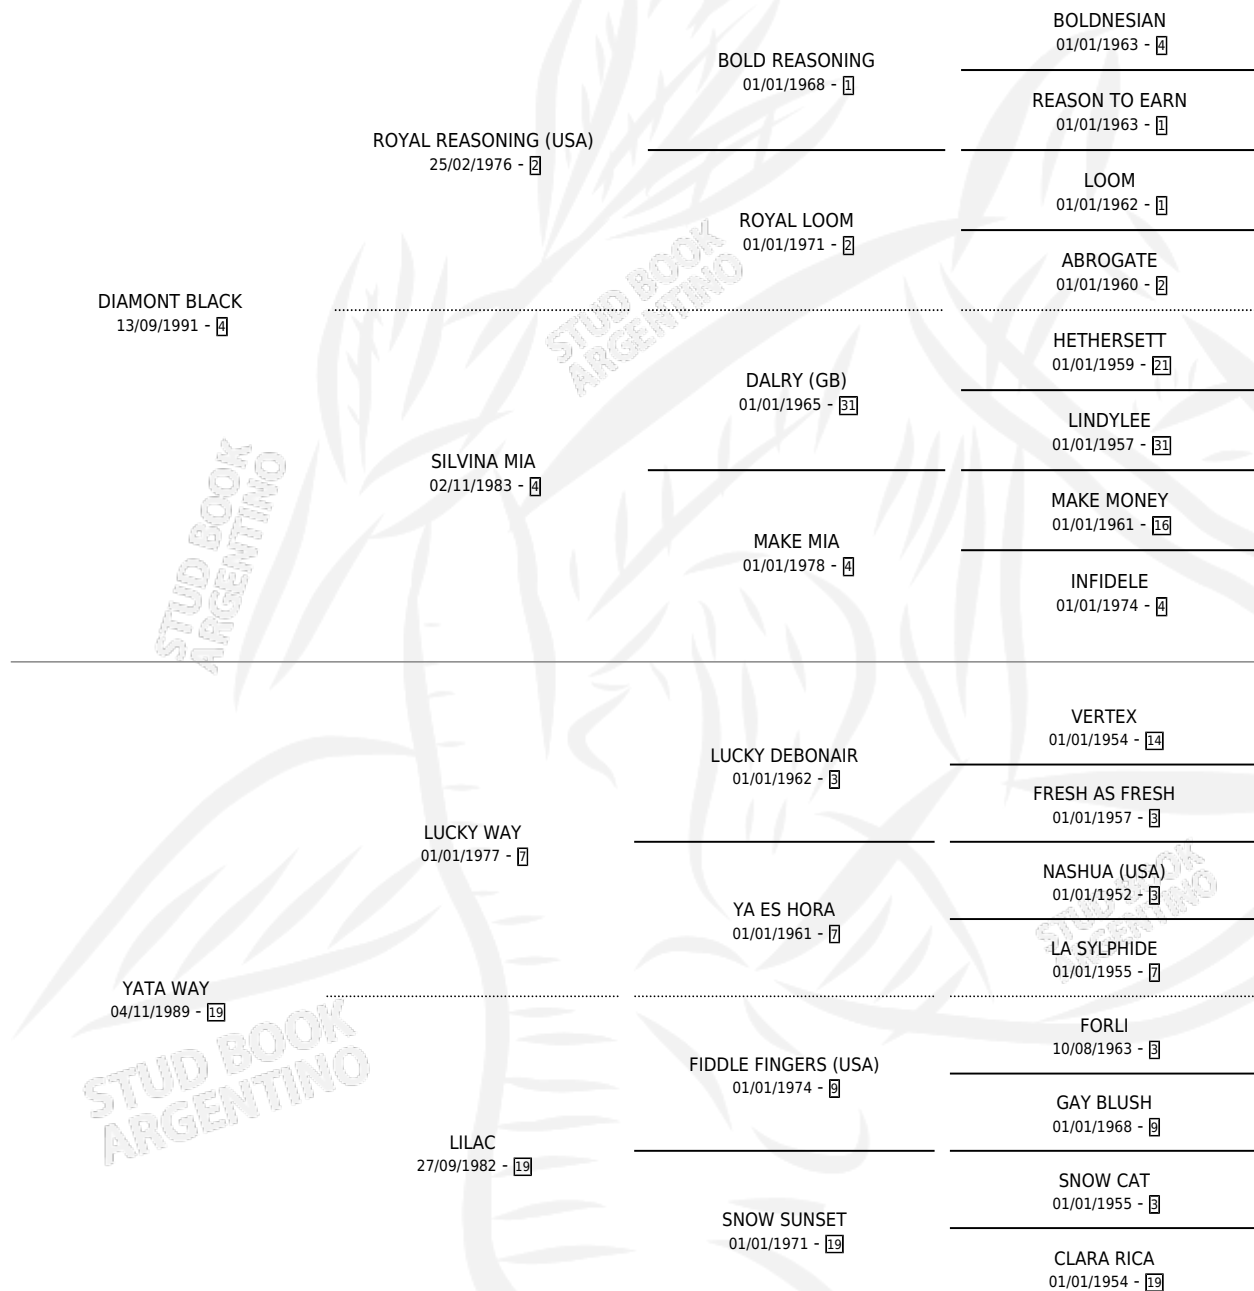

TILLER BLACK

por **DIAMONT BLACK** y **YATA WAY** por **LUCKY WAY**

Argentina · Macho · Zaino · SP · 24/11/2000
Familia 19 · Volumen 37

ESTADO

TIPIFICACIÓN SANGUÍNEA	✓
TIPIFICACIÓN POR ADN	X
PASAPORTE	X
IDENTIFICACIÓN POR MICROCHIP	X
REPRODUCTOR	X

Lugar de nacimiento: Masama
Criador: Borrego Rolando Ruben

PEDIGREE

TILLER BLACK

Datos oficiales del Stud Book Argentino

Documento generado el 06/05/2026

studbook.org.ar