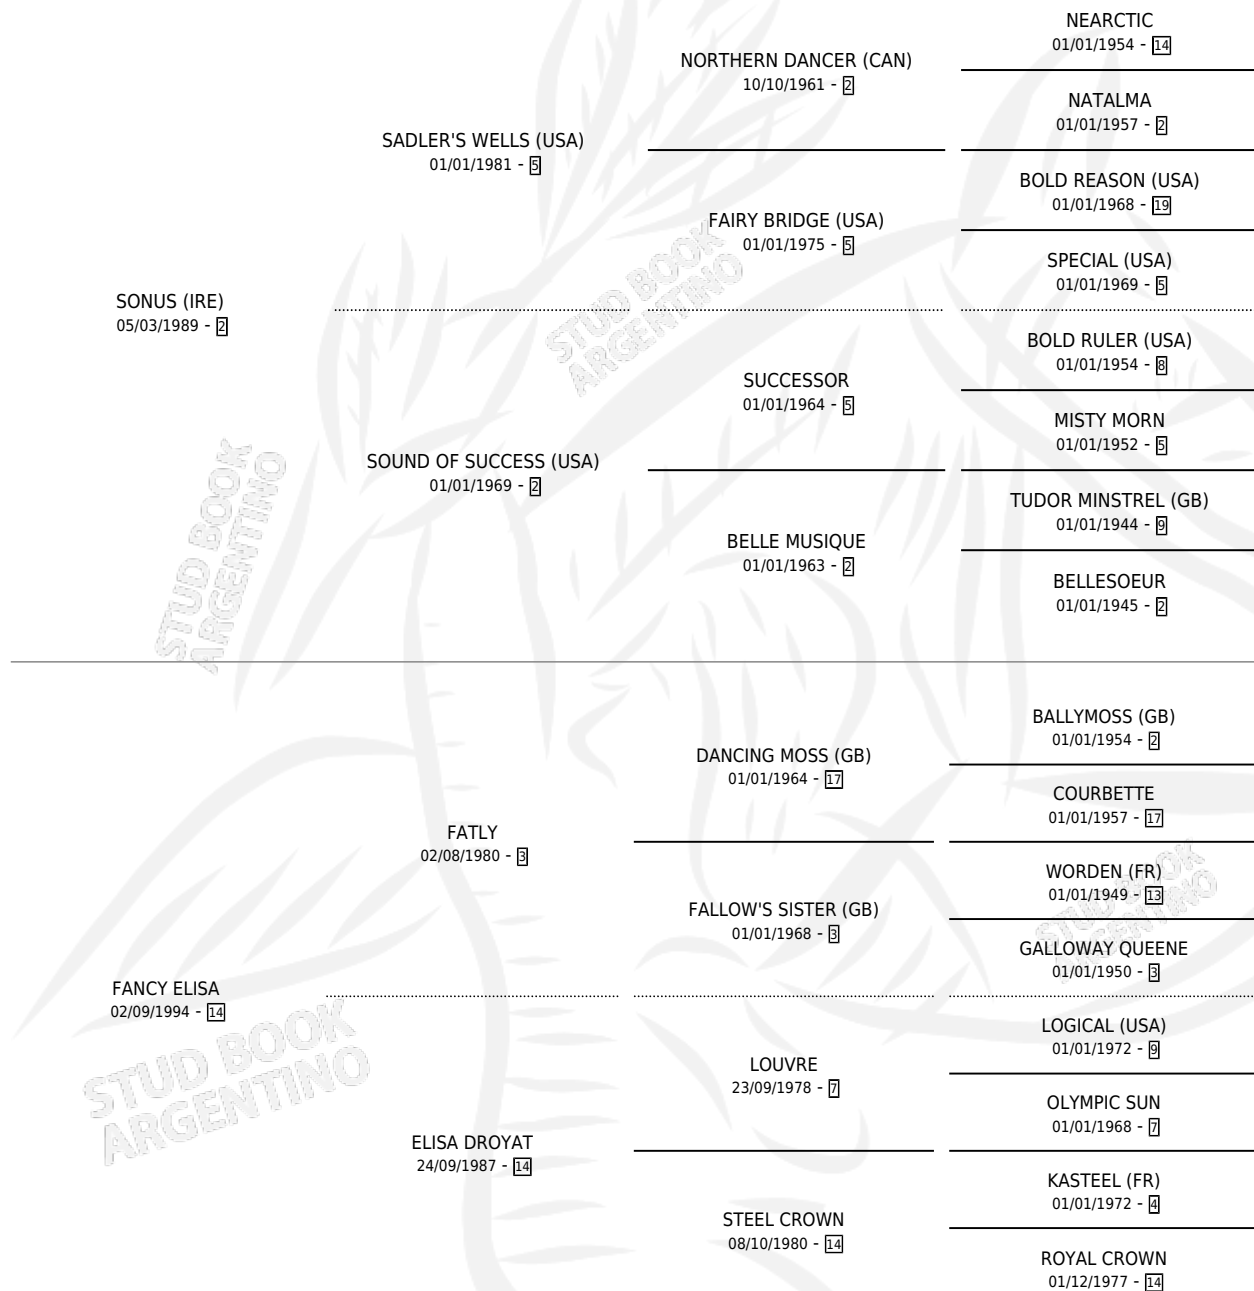

EIGHTTEAM

por **SONUS (IRE)** y **FANCY ELISA** por **FATLY**

Argentina · Macho · Zaino Doradillo · SP · 02/11/2000
Familia 14-c · Volumen 37

ESTADO

| | |
|------------------------------|---|
| TIPIFICACIÓN SANGUÍNEA | X |
| TIPIFICACIÓN POR ADN | X |
| PASAPORTE | X |
| IDENTIFICACIÓN POR MICROCHIP | X |
| REPRODUCTOR | X |

Lugar de nacimiento: Campo particular

Criador: Mignani Edgardo Javier

PEDIGREE

EIGHTTEAM

Datos oficiales del Stud Book Argentino

Documento generado el 27/04/2026

studbook.org.ar