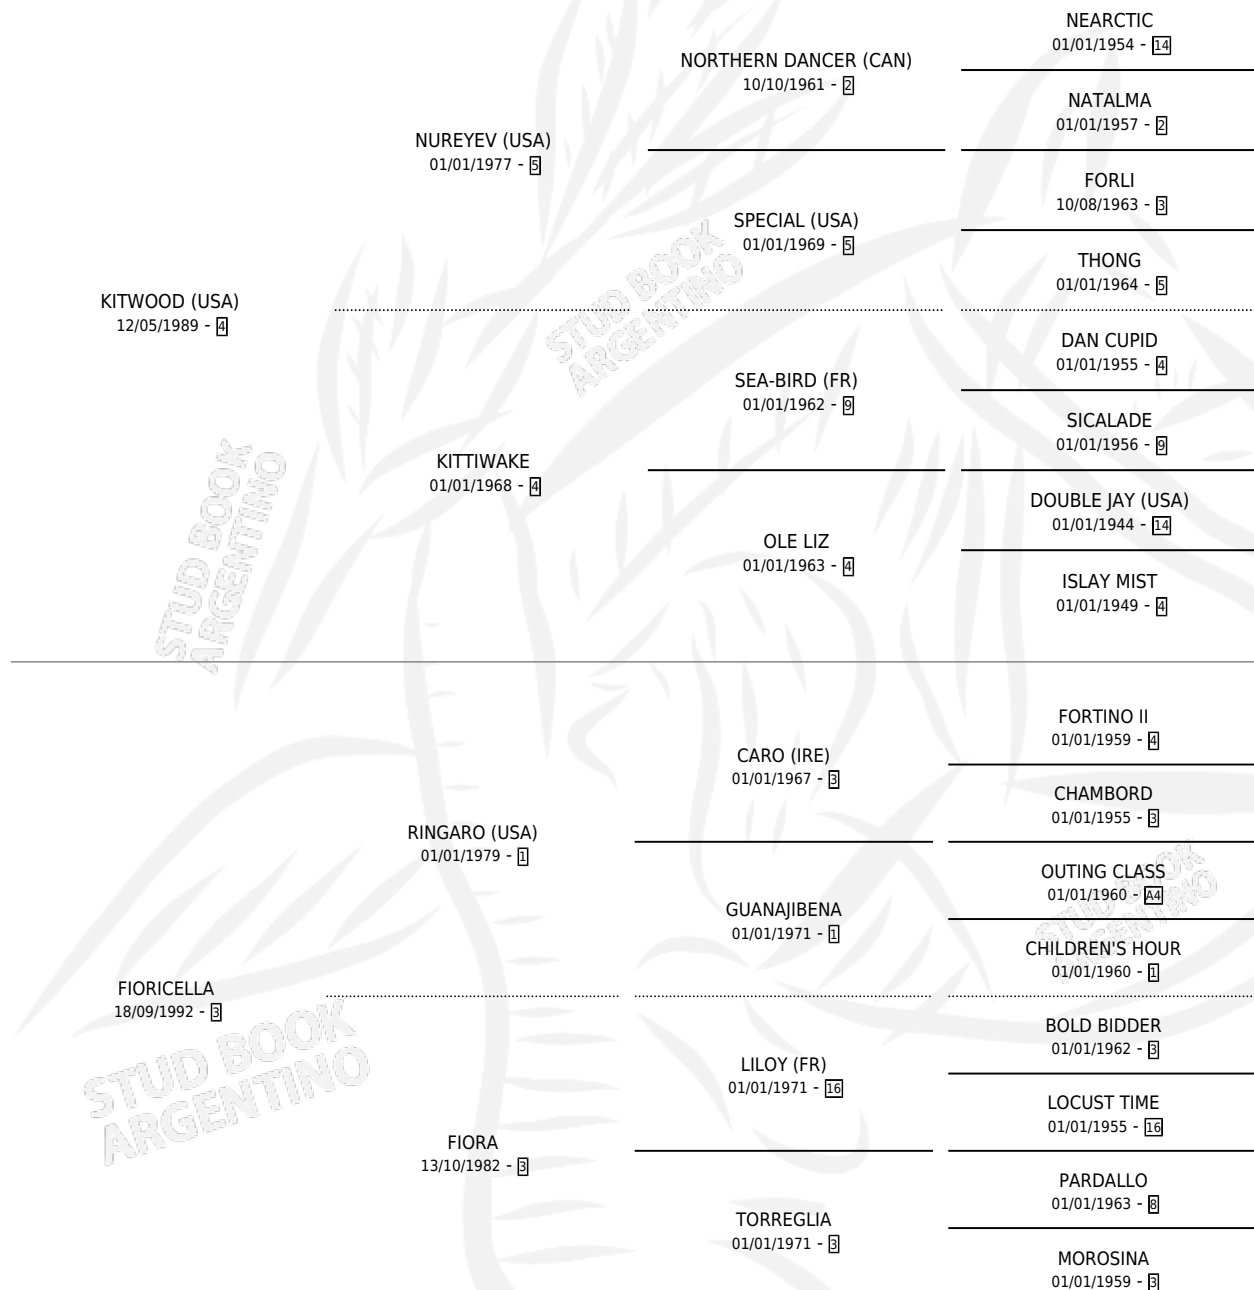

VUELTA A NACER

por **KITWOOD (USA)** y **FIORICELLA** por **RINGARO (USA)**

Argentina · Hembra · Tordillo · SP · 06/10/2000
Familia 3-b · Volumen 37

ESTADO

TIPIFICACIÓN SANGUÍNEA	✓
TIPIFICACIÓN POR ADN	X
PASAPORTE	X
IDENTIFICACIÓN POR MICROCHIP	X
REPRODUCTOR	X

Lugar de nacimiento: San Lorenzo de Areco
Criador: Del Corral Victorica Carlos Julio

PEDIGREE