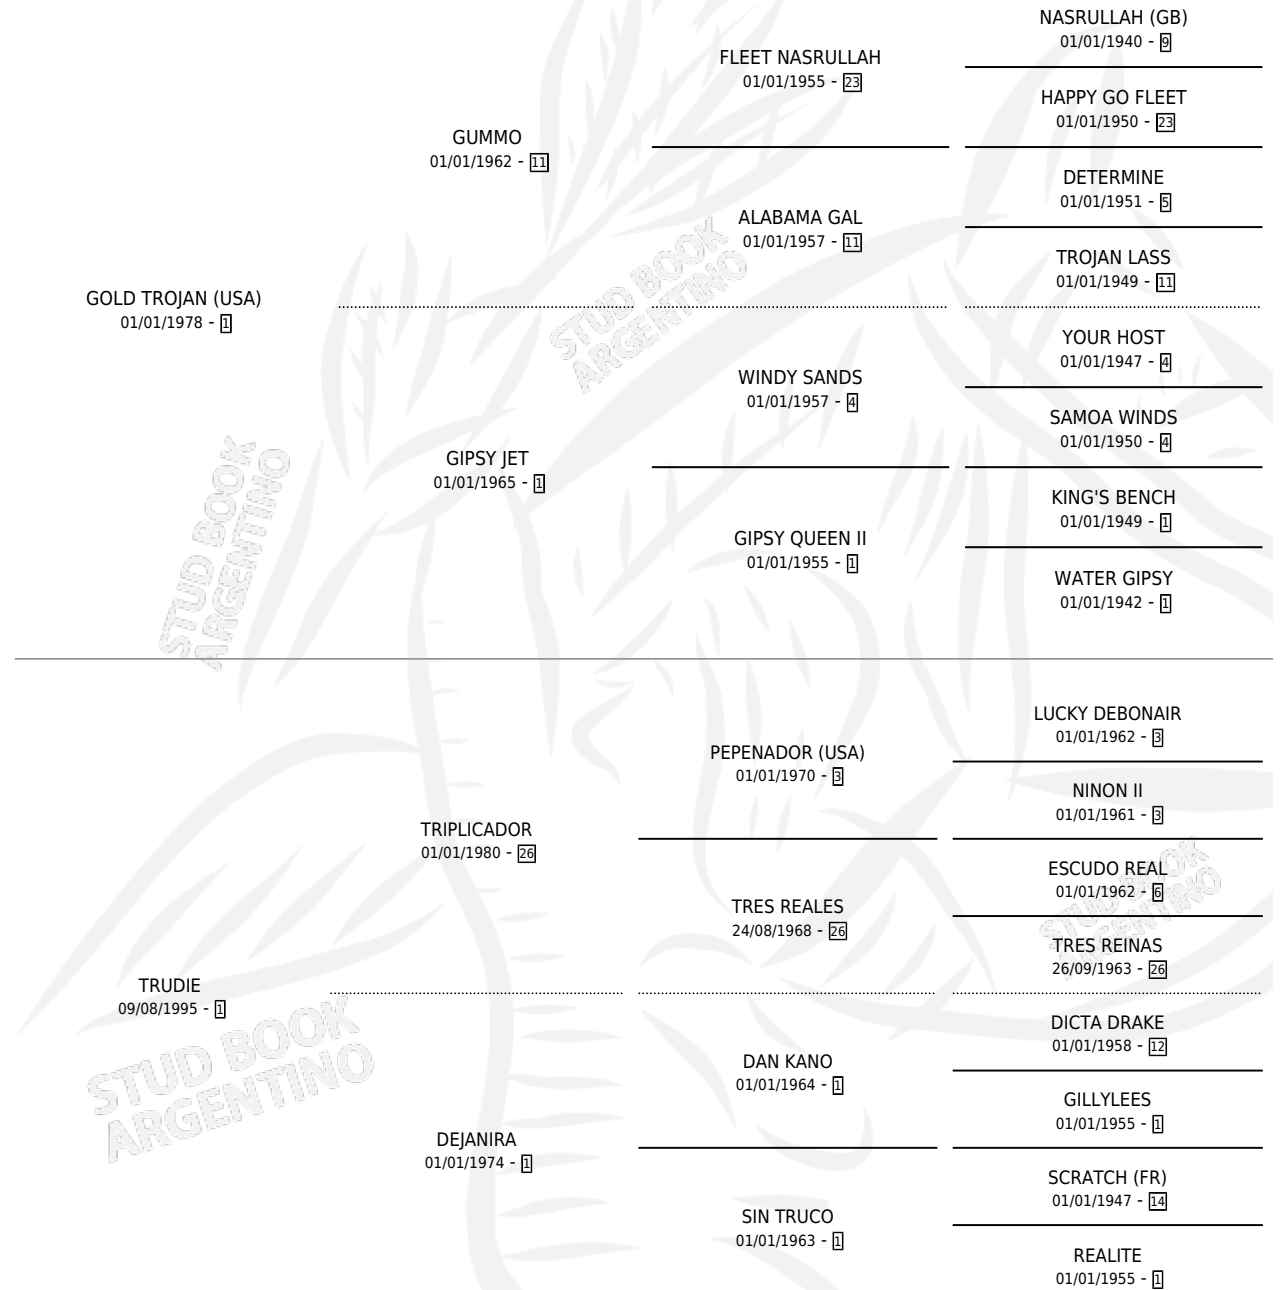

EL DONADO

por **GOLD TROJAN (USA)** y **TRUDIE** por **TRIPLICADOR**

Argentina · Macho · Alazan · SP · 17/11/2000
Familia 1-d · Volumen 37

ESTADO

TIPIFICACIÓN SANGUÍNEA	✓
TIPIFICACIÓN POR ADN	X
PASAPORTE	X
IDENTIFICACIÓN POR MICROCHIP	X
REPRODUCTOR	X

Lugar de nacimiento: San Lorenzo de Areco
Criador: El Paraiso

PEDIGREE

EL DONADO

Datos oficiales del Stud Book Argentino

Documento generado el 03/05/2026

studbook.org.ar