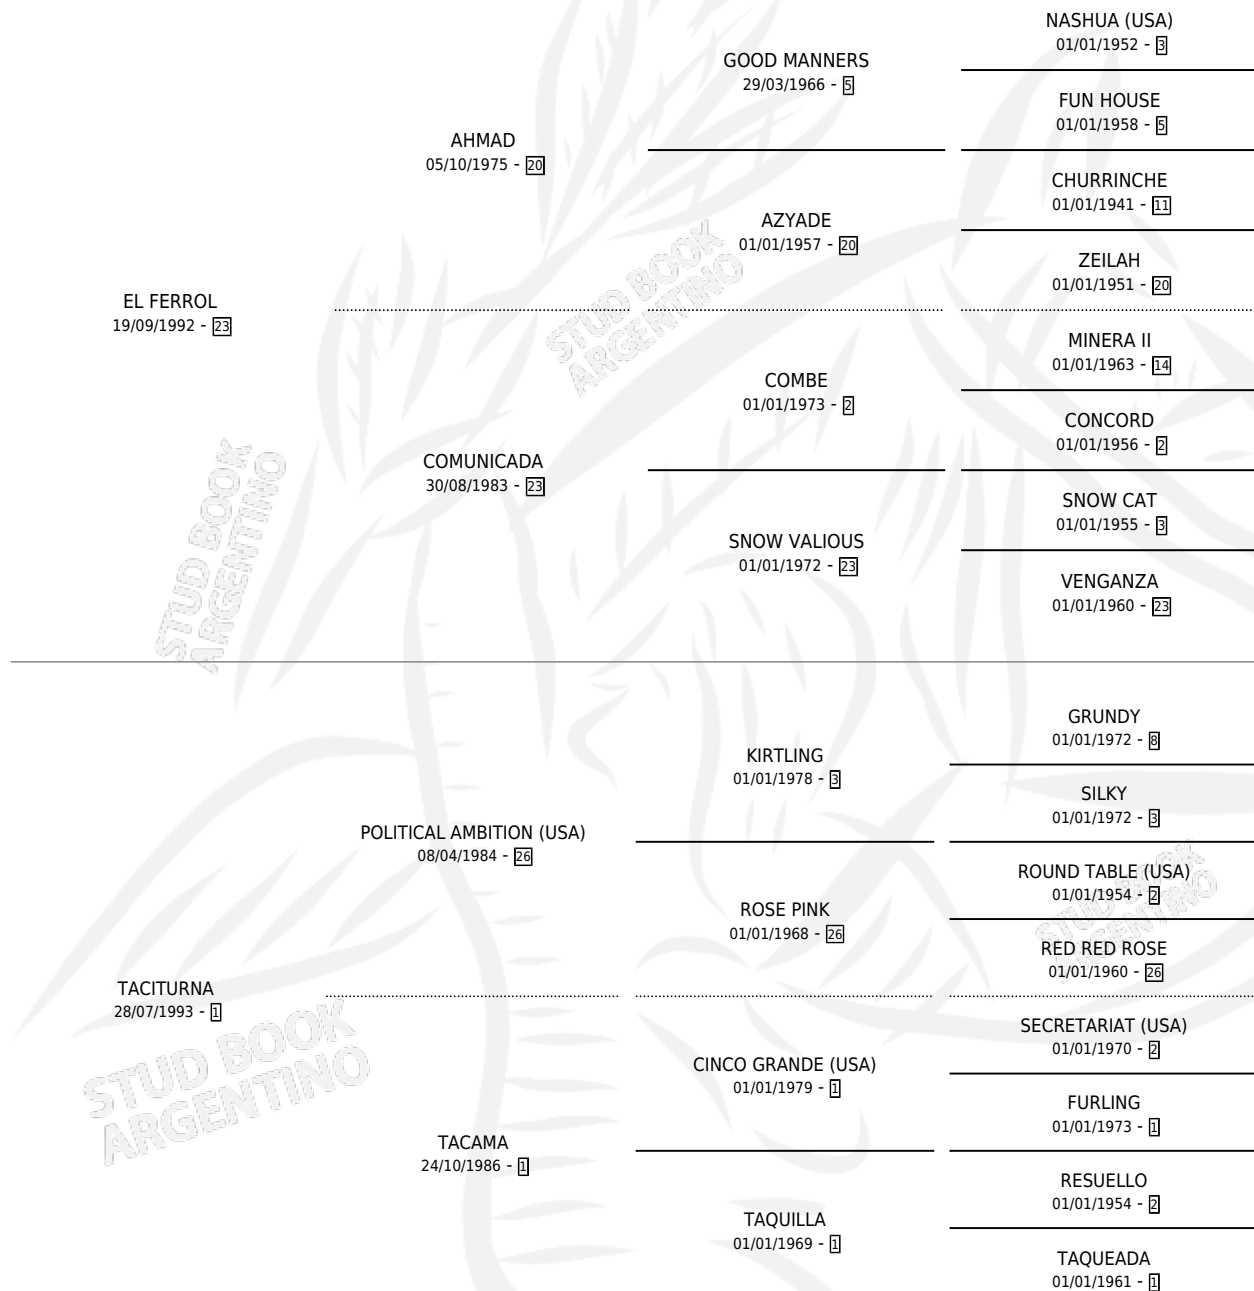

LUCA'S NICO

por **EL FERROL** y **TACITURNA** por **POLITICAL AMBITION (USA)**

Argentina · Macho · Alazan · SP · 13/11/2000
Familia 1-d · Volumen 37

ESTADO

TIPIFICACIÓN SANGUÍNEA	X
TIPIFICACIÓN POR ADN	X
PASAPORTE	X
IDENTIFICACIÓN POR MICROCHIP	X
REPRODUCTOR	X

Lugar de nacimiento: Don Waldino

Criador: Portella Oscar Ruben y Portela Hector

PEDIGREE

LUCA'S NICO

Datos oficiales del Stud Book Argentino

Documento generado el 12/05/2026

studbook.org.ar