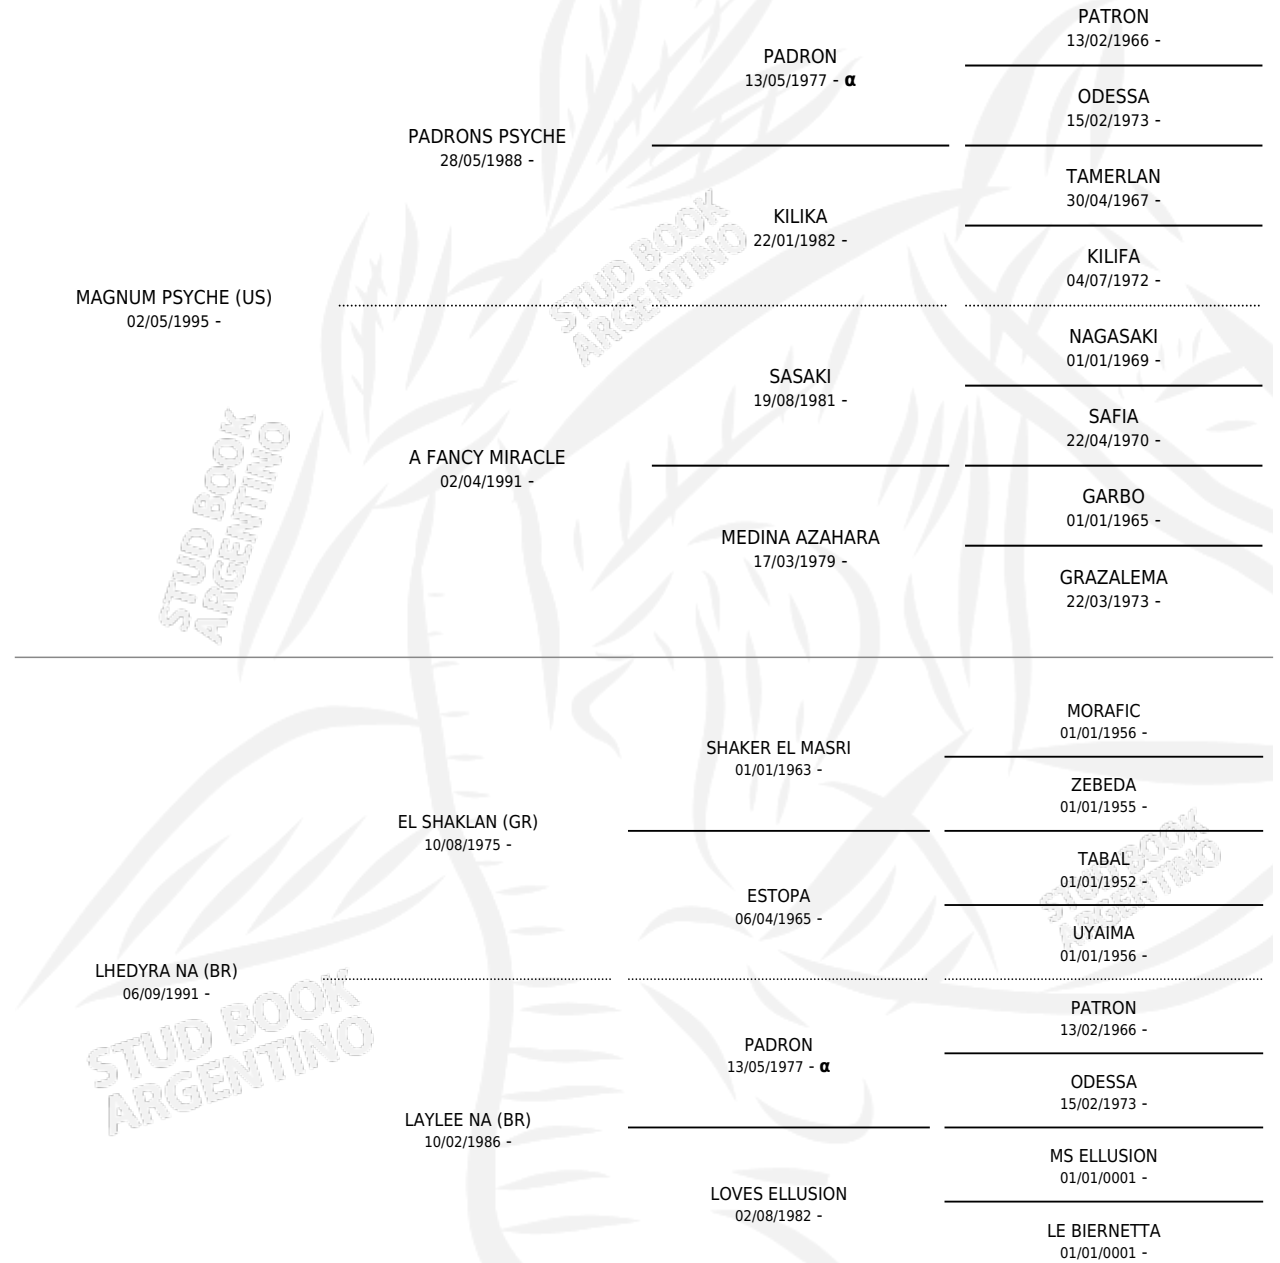

Lugar de nacimiento: Mayed
Criador: Sin dato

~

HIJOS

	MACHOS	HEMBRAS
1 NACIERON	1	0
SIN ACTUACIONES		

PEDIGREE

INBREEDING : α

S

mientos **1** / Efectividad **100%**