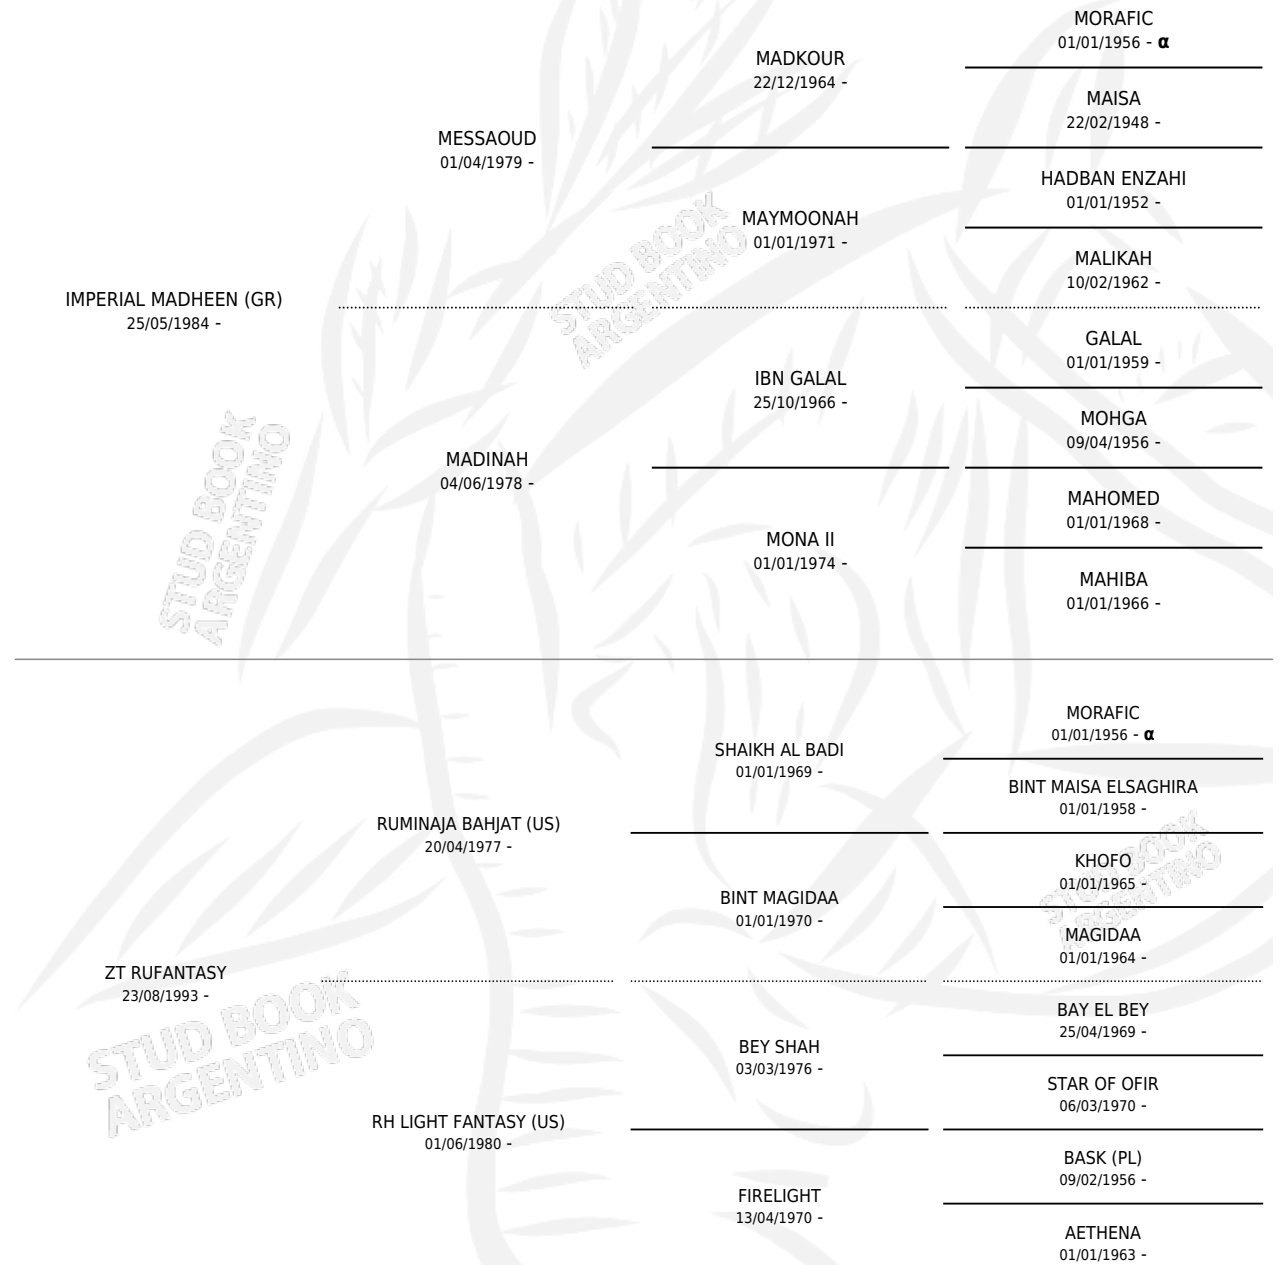

HNE MADSY

por **IMPERIAL MADHEEN (GR)** y **ZT RUFANTASY** por
RUMINAJA BAHJAT (US)

Argentina · Hembra · Alazan · AP · 14/02/2001
Familia · Volumen 37

ESTADO

TIPIFICACIÓN SANGUÍNEA	✓
TIPIFICACIÓN POR ADN	X
PASAPORTE	X
IDENTIFICACIÓN POR MICROCHIP	X
REPRODUCTOR	✓

Lugar de nacimiento: El Atalaya
Criador: Zichy Federico Julian Ladislao

PEDIGREE

INBREEDING : α

S

mientos **0** / Efectividad **0.00%**

PADRILLO

PRODUCTO

CRIADOR