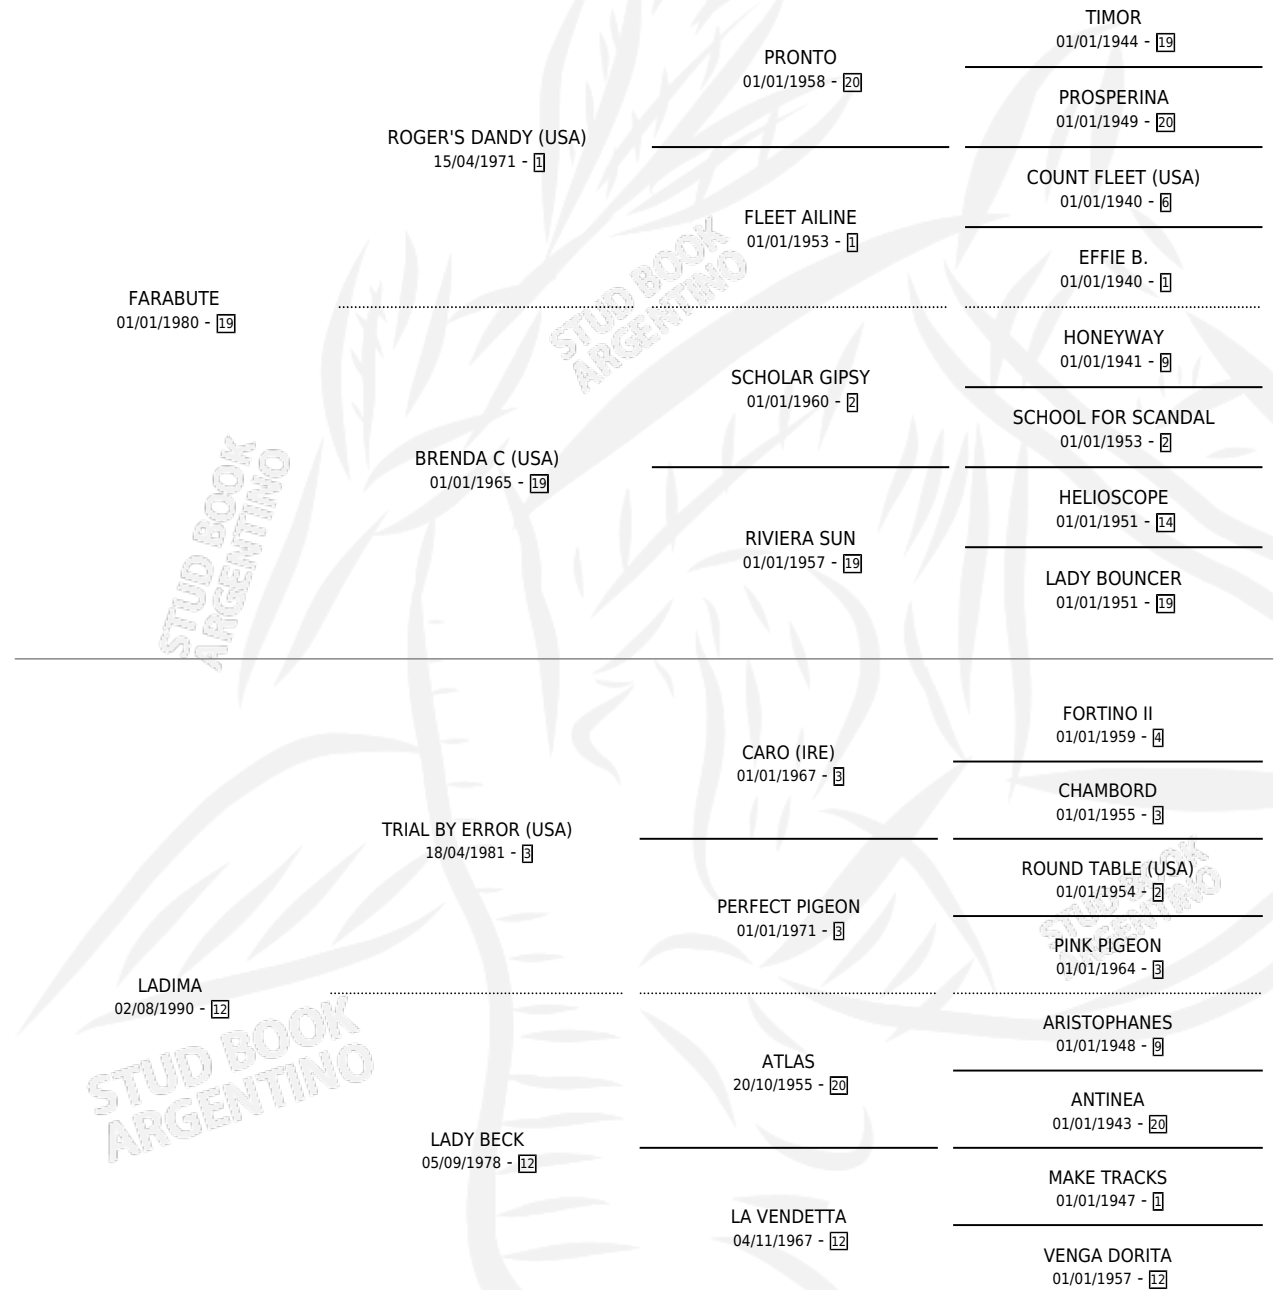

LADY BUTE

por FARABUTE y LADIMA por TRIAL BY ERROR (USA)

Argentina · Hembra · Alazan · SP · 09/11/2000
Familia 12 · Volumen 37

ESTADO

TIPIFICACIÓN SANGUÍNEA	X
TIPIFICACIÓN POR ADN	X
PASAPORTE	X
IDENTIFICACIÓN POR MICROCHIP	X
REPRODUCTOR	X

Lugar de nacimiento: Catorce de Julio
Criador: Cazaux Mariano Rene Sucesion

PEDIGREE

LADY BUTE

Datos oficiales del Stud Book Argentino

Documento generado el 06/05/2026

studbook.org.ar