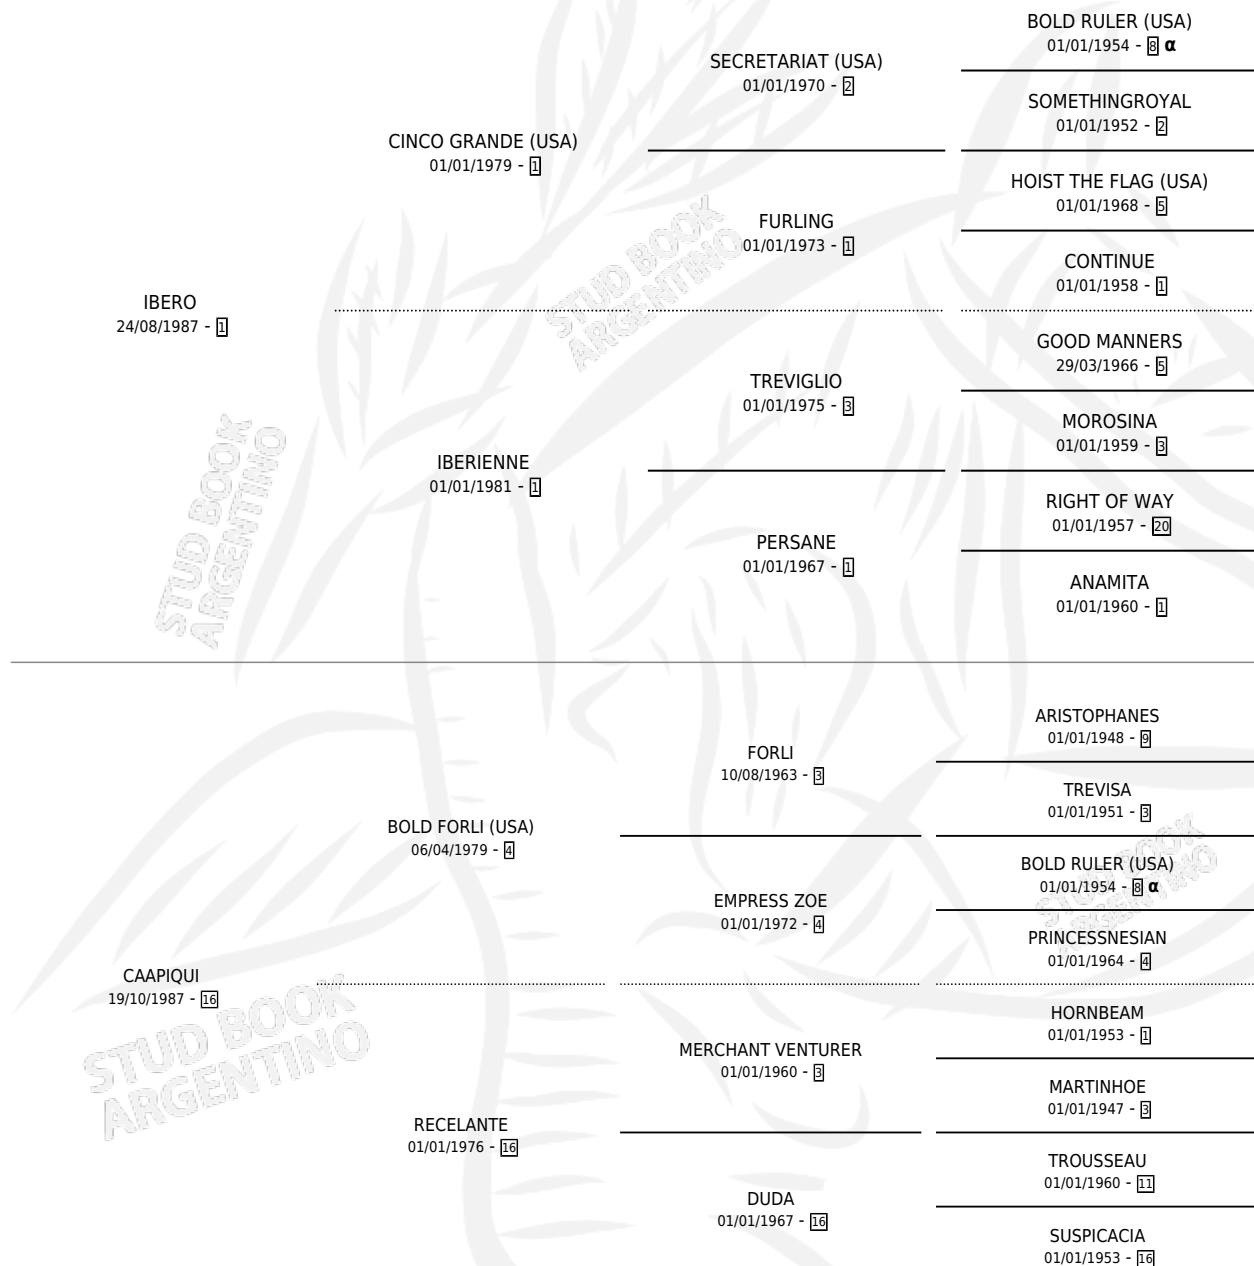

BEROQUI

por **IBERO** y **CAAPIQUI** por **BOLD FORLI (USA)**

Argentina · Hembra · Alazan · SP · 11/10/2000
Familia 16-e · Volumen 37

ESTADO

TIPIFICACIÓN SANGUÍNEA	✓
TIPIFICACIÓN POR ADN	✓
PASAPORTE	X
IDENTIFICACIÓN POR MICROCHIP	X
REPRODUCTOR	✓

Lugar de nacimiento: Posta Las Aguadas

Criador: Sin dato

~

HIJOS

	MACHOS	HEMBRAS
5 NACIERON	2	3
SIN ACTUACIONES		

PEDIGREE

INBREEDING : α