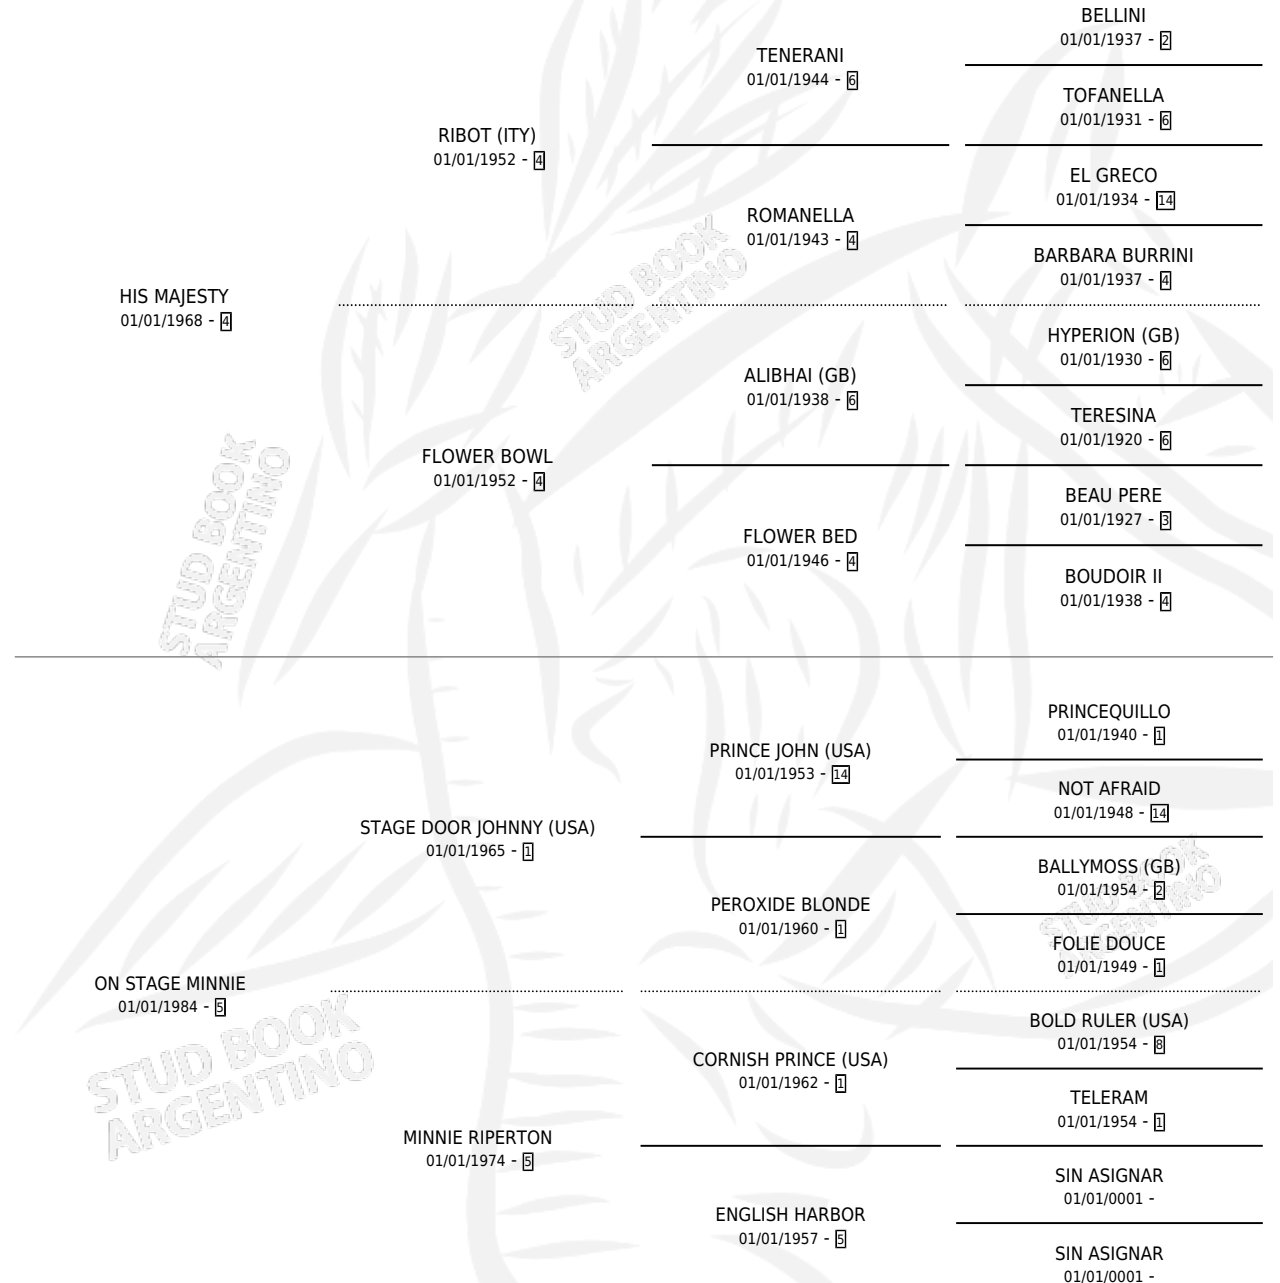

Lugar de nacimiento: Estados Unidos

Criador: Extranjero

~

HIJOS

	MACHOS	HEMBRAS
5 NACIERON	4	1
4 CORRIERON	3	1
3 GANARON	2	1
0 GANADORES CL	0 GANADORES GR	0 GANADORES G1

PEDIGREE

EXPORTACIÓN / IMPORTACIÓN

FECHA	MOVIMIENTO	PAÍS
30/03/2001	IMPORTADO	ESTADOS UNIDOS