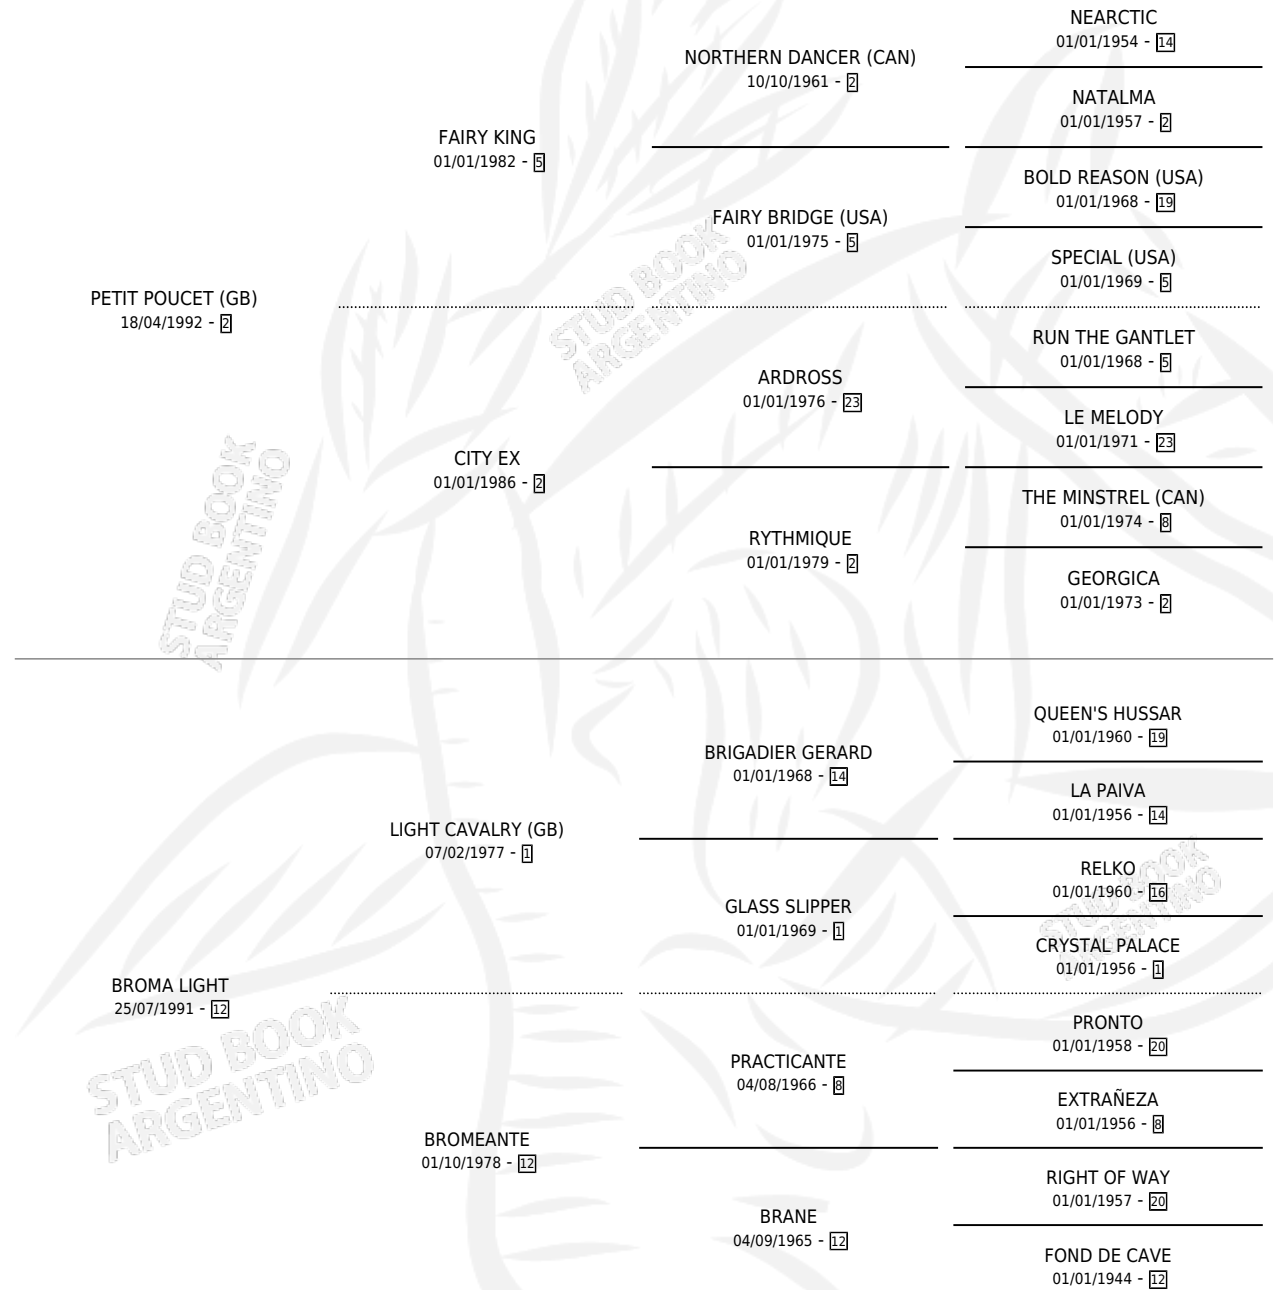

PETIT CHISTE

por **PETIT POU CET (GB)** y **BROMA LIGHT** por **LIGHT CAVALRY (GB)**

Argentina · Macho · Alazan · SP · 06/11/2000
Familia 12-d · Volumen 37

ESTADO

TIPIFICACIÓN SANGUÍNEA	X
TIPIFICACIÓN POR ADN	X
PASAPORTE	X
IDENTIFICACIÓN POR MICROCHIP	X
REPRODUCTOR	X

Lugar de nacimiento: Alentue
Criador: Alentue

PEDIGREE

PETIT CHISTE

Datos oficiales del Stud Book Argentino

Documento generado el 05/05/2026

studbook.org.ar