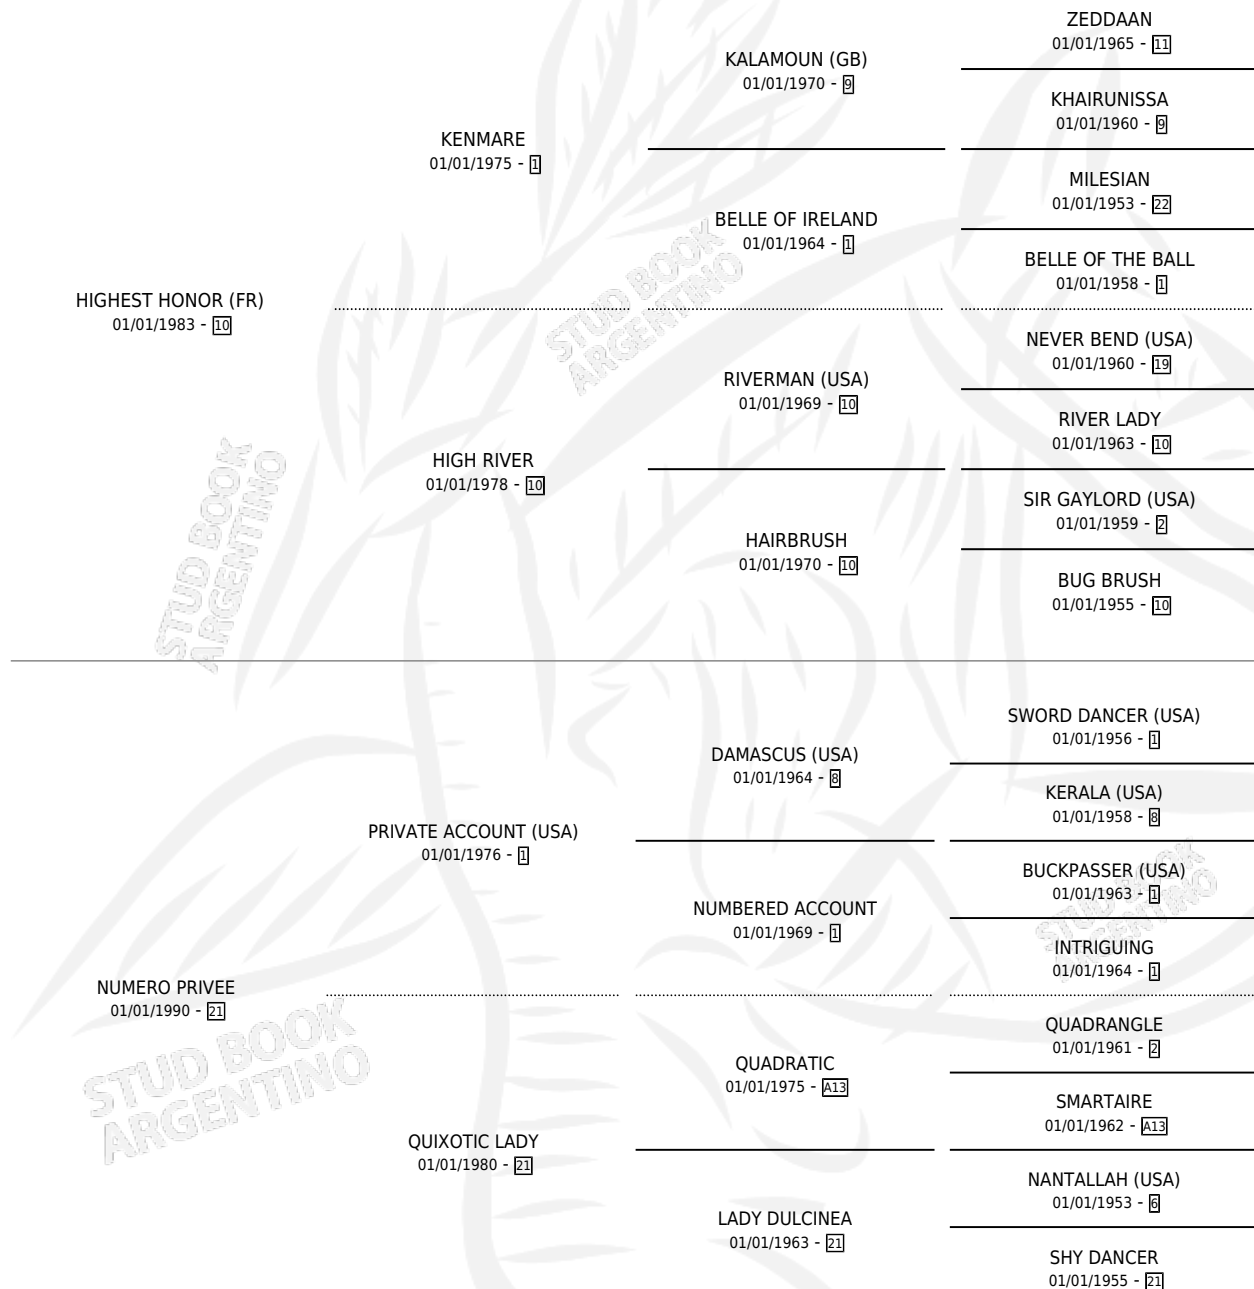

ATREVIDA (FR)

por **HIGHEST HONOR (FR)** y **NUMERO PRIVEE** por **PRIVATE ACCOUNT (USA)**

Francia · Hembra · Tordillo · SP · 10/03/1997
Familia 21-a · Volumen web

ESTADO

TIPIFICACIÓN SANGUÍNEA	✓
TIPIFICACIÓN POR ADN	✓
PASAPORTE	X
IDENTIFICACIÓN POR MICROCHIP	X
REPRODUCTOR	✓

Lugar de nacimiento: Francia
Criador: Extranjero

~

HIJOS

	MACHOS	HEMBRAS
5 NACIERON	4	1
5 CORRIERON	4	1
3 GANARON	3	0
0 GANADORES CL	0 GANADORES GR	0 GANADORES G1

PEDIGREE

EXPORTACIÓN / IMPORTACIÓN

FECHA	MOVIMIENTO	PAÍS
26/02/2001	IMPORTADO	FRANCIA