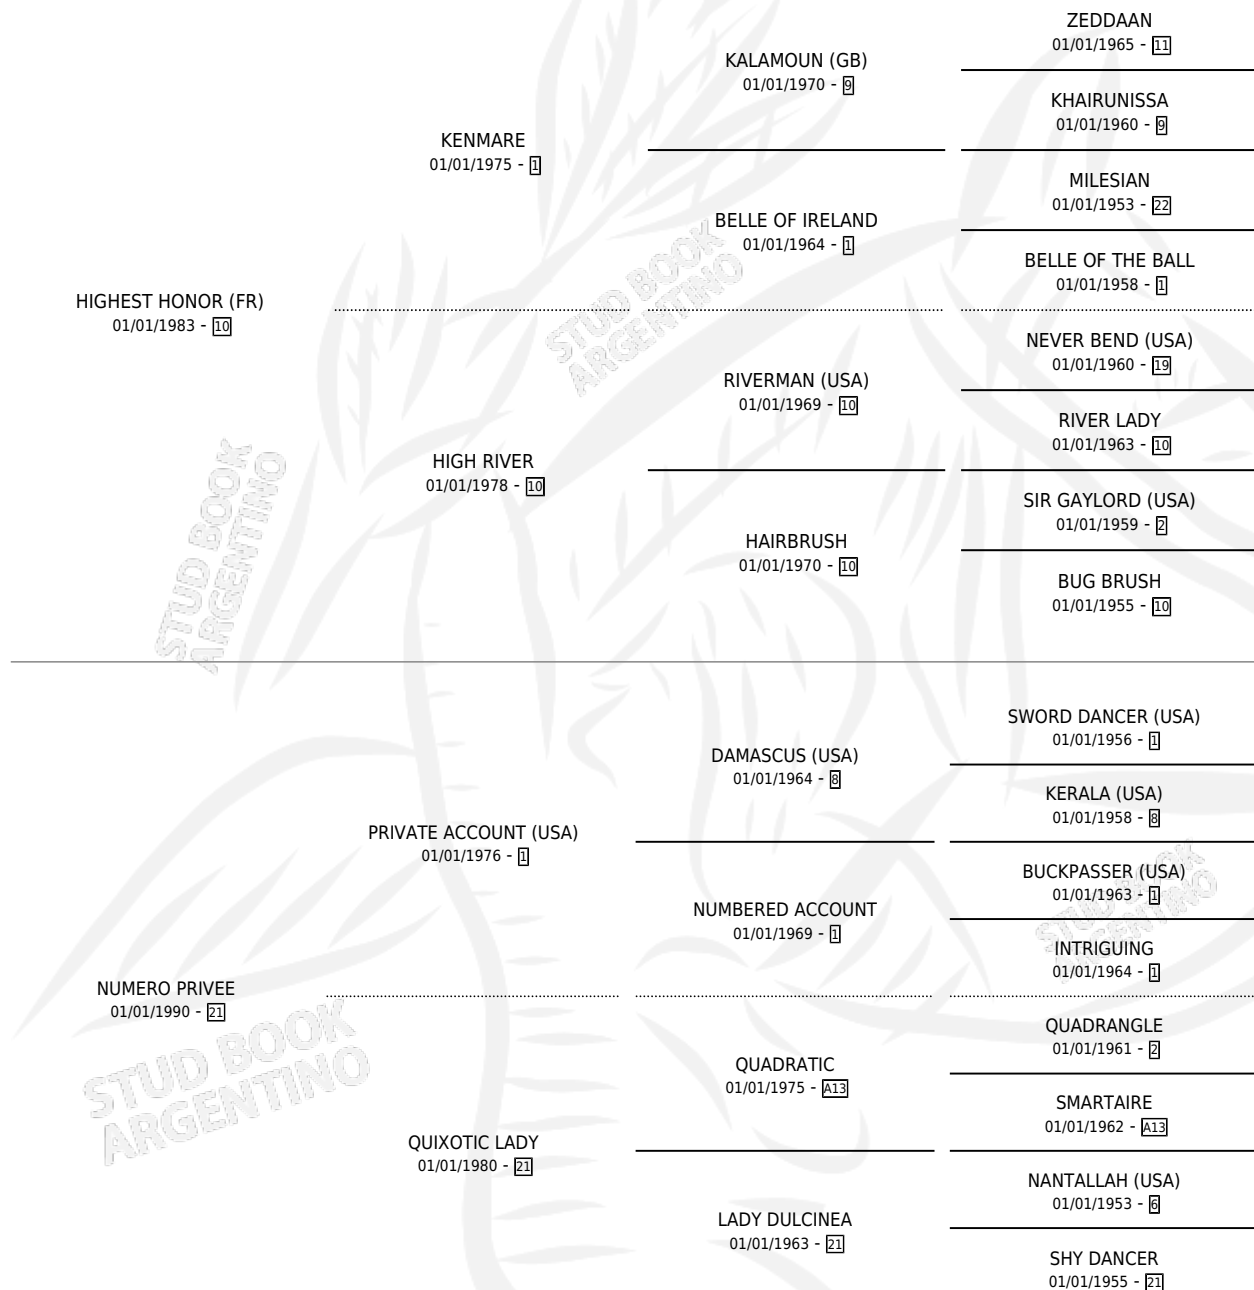

ATREVIDA (FR)

por **HIGHEST HONOR (FR)** y **NUMERO PRIVEE** por **PRIVATE ACCOUNT (USA)**

Francia · Hembra · Tordillo · SP · 10/03/1997
Familia 21-a · Volumen web

ESTADO

TIPIFICACIÓN SANGUÍNEA	✓
TIPIFICACIÓN POR ADN	✓
PASAPORTE	X
IDENTIFICACIÓN POR MICROCHIP	X
REPRODUCTOR	✓

Lugar de nacimiento: Francia
Criador: Extranjero

~

HIJOS

	MACHOS	HEMBRAS
5 NACIERON	4	1
5 CORRIERON	4	1
3 GANARON	3	0
0 GANADORES CL	0 GANADORES GR	0 GANADORES G1

PEDIGREE