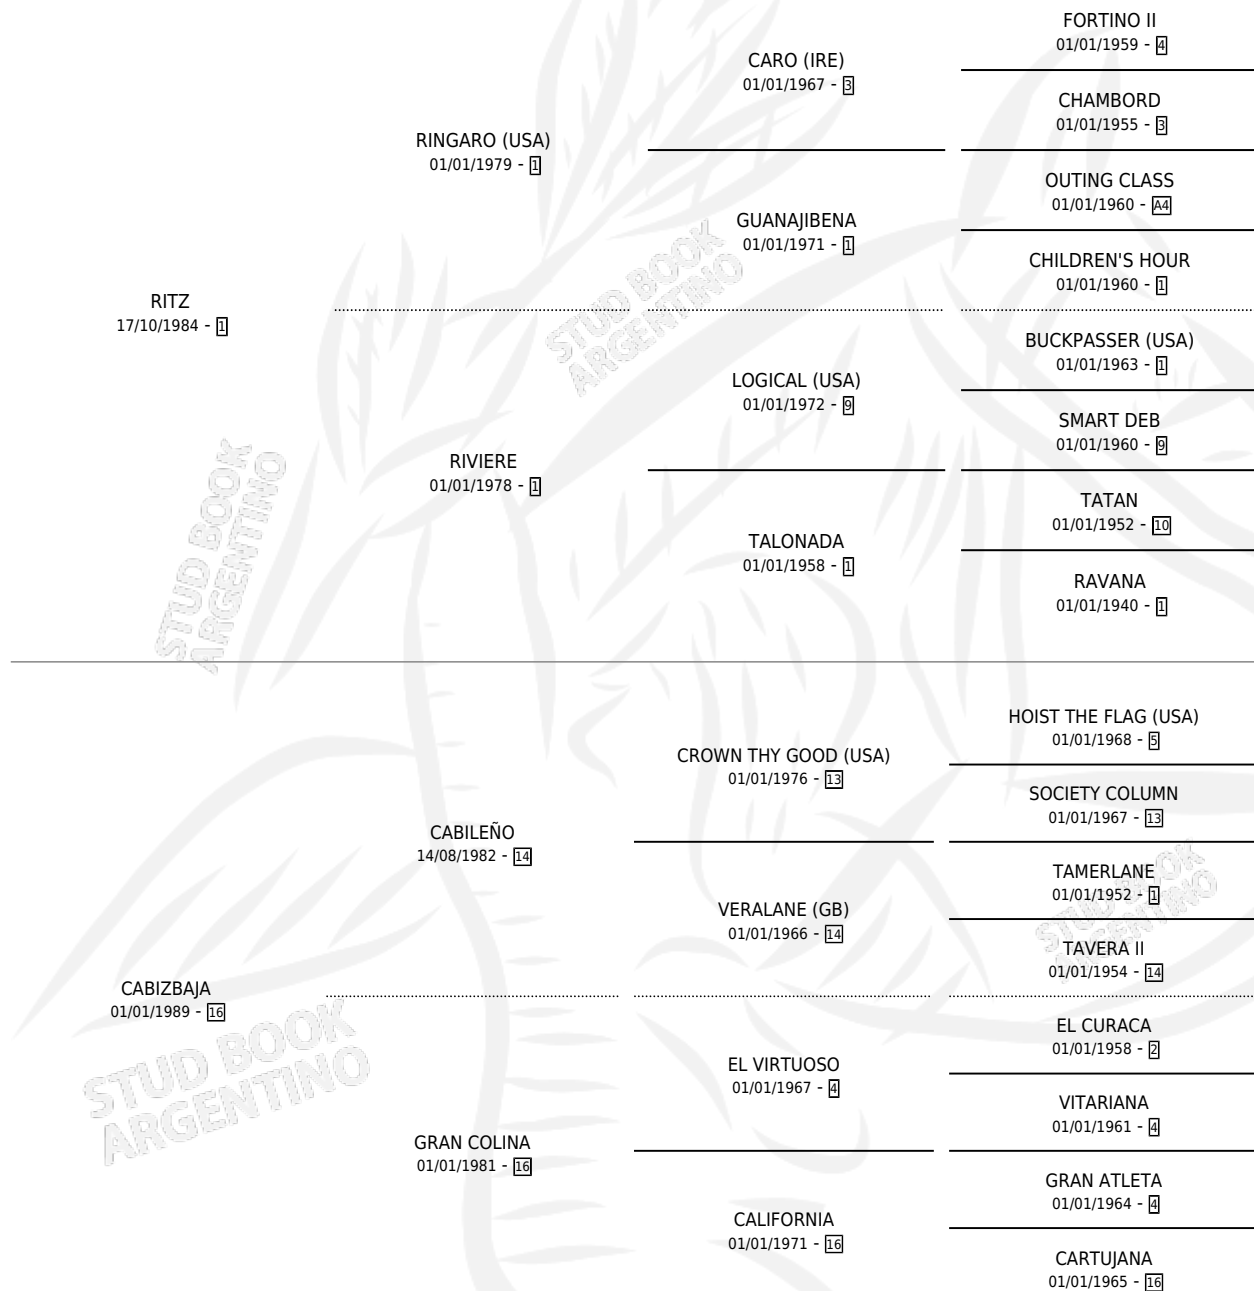

RICAPITO (URU)

por RITZ y CABIZBAJA por CABLEÑO

Uruguay · Macho · Alazan · SP · 09/10/1997
Familia 16 · Volumen web

ESTADO

TIPIFICACIÓN SANGUÍNEA	X
TIPIFICACIÓN POR ADN	X
PASAPORTE	X
IDENTIFICACIÓN POR MICROCHIP	X
REPRODUCTOR	X

Lugar de nacimiento: Uruguay

Criador: Extranjero

PEDIGREE

EXPORTACIÓN / IMPORTACIÓN

FECHA	MOVIMIENTO	PAÍS
28/12/2001	EXPORTADO	URUGUAY
14/03/2001	IMPORTADO	URUGUAY

~

CAMPAÑA

Solo carreras oficiales de Argentina