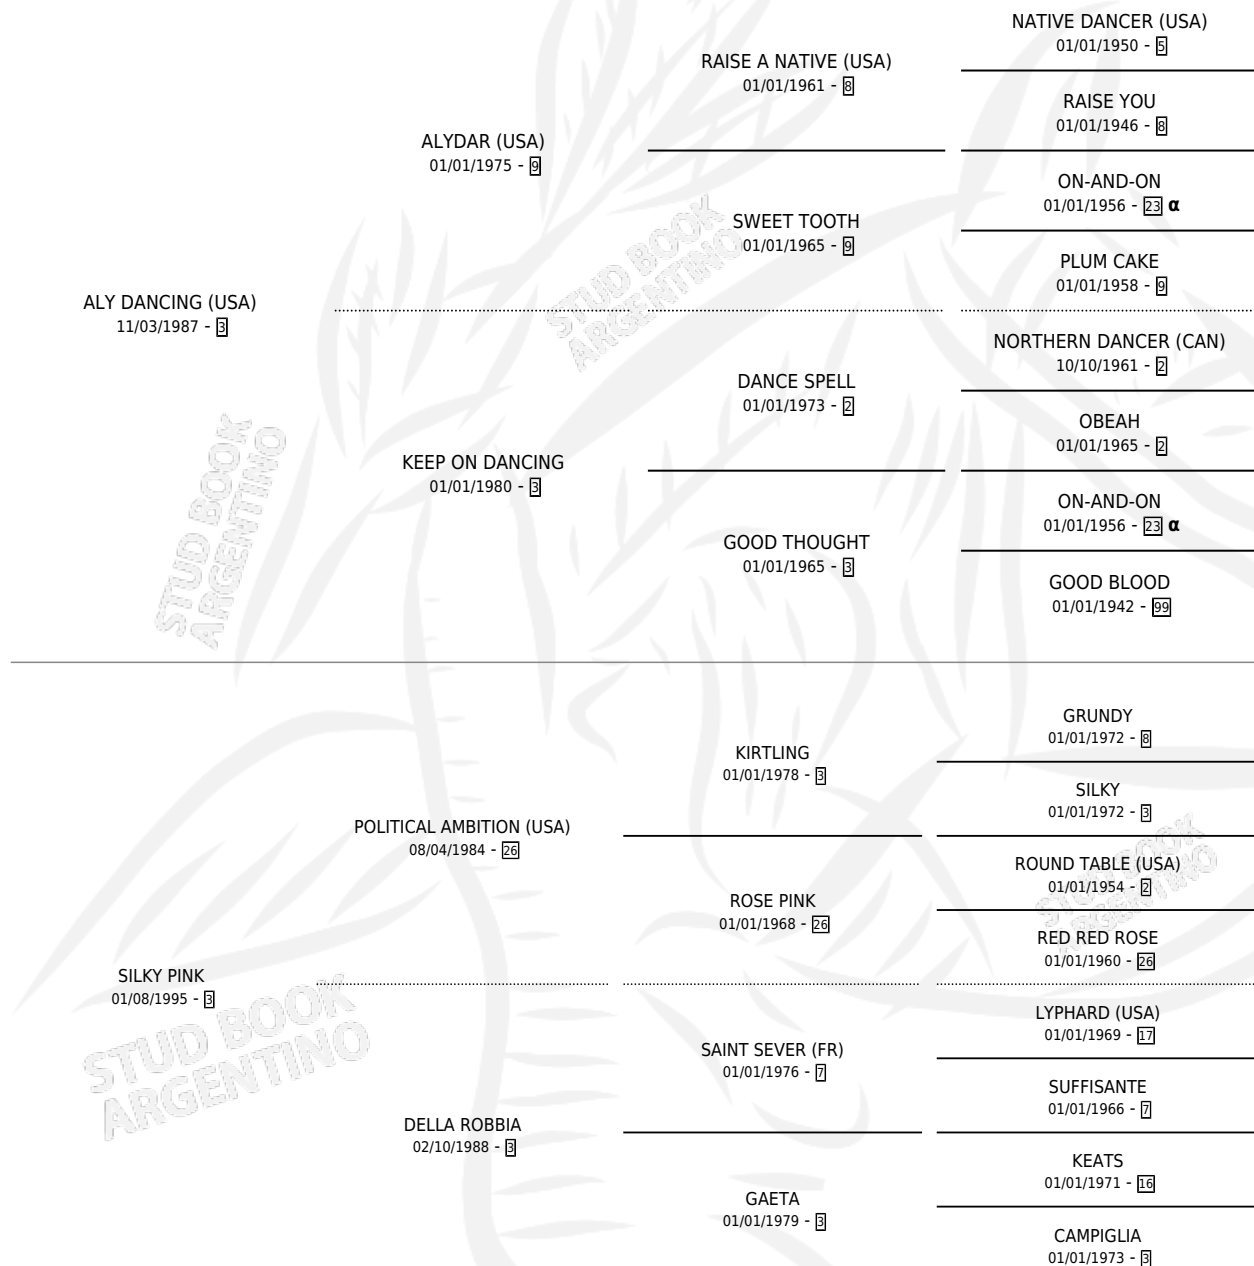

DANCING ROSADA

por **ALY DANCING (USA)** y **SILKY PINK** por **POLITICAL AMBITION (USA)**

Argentina · Hembra · Alazan Tostado · SP · 31/10/2000
Familia 3-b · Volumen 37

ESTADO

TIPIFICACIÓN SANGUÍNEA	✓
TIPIFICACIÓN POR ADN	✓
PASAPORTE	X
IDENTIFICACIÓN POR MICROCHIP	X
REPRODUCTOR	✓

Lugar de nacimiento: Manzanares

Criador: Sin dato

~

HIJOS

	MACHOS	HEMBRAS
3 NACIERON	1	2
SIN ACTUACIONES		

PEDIGREE

INBREEDING : α