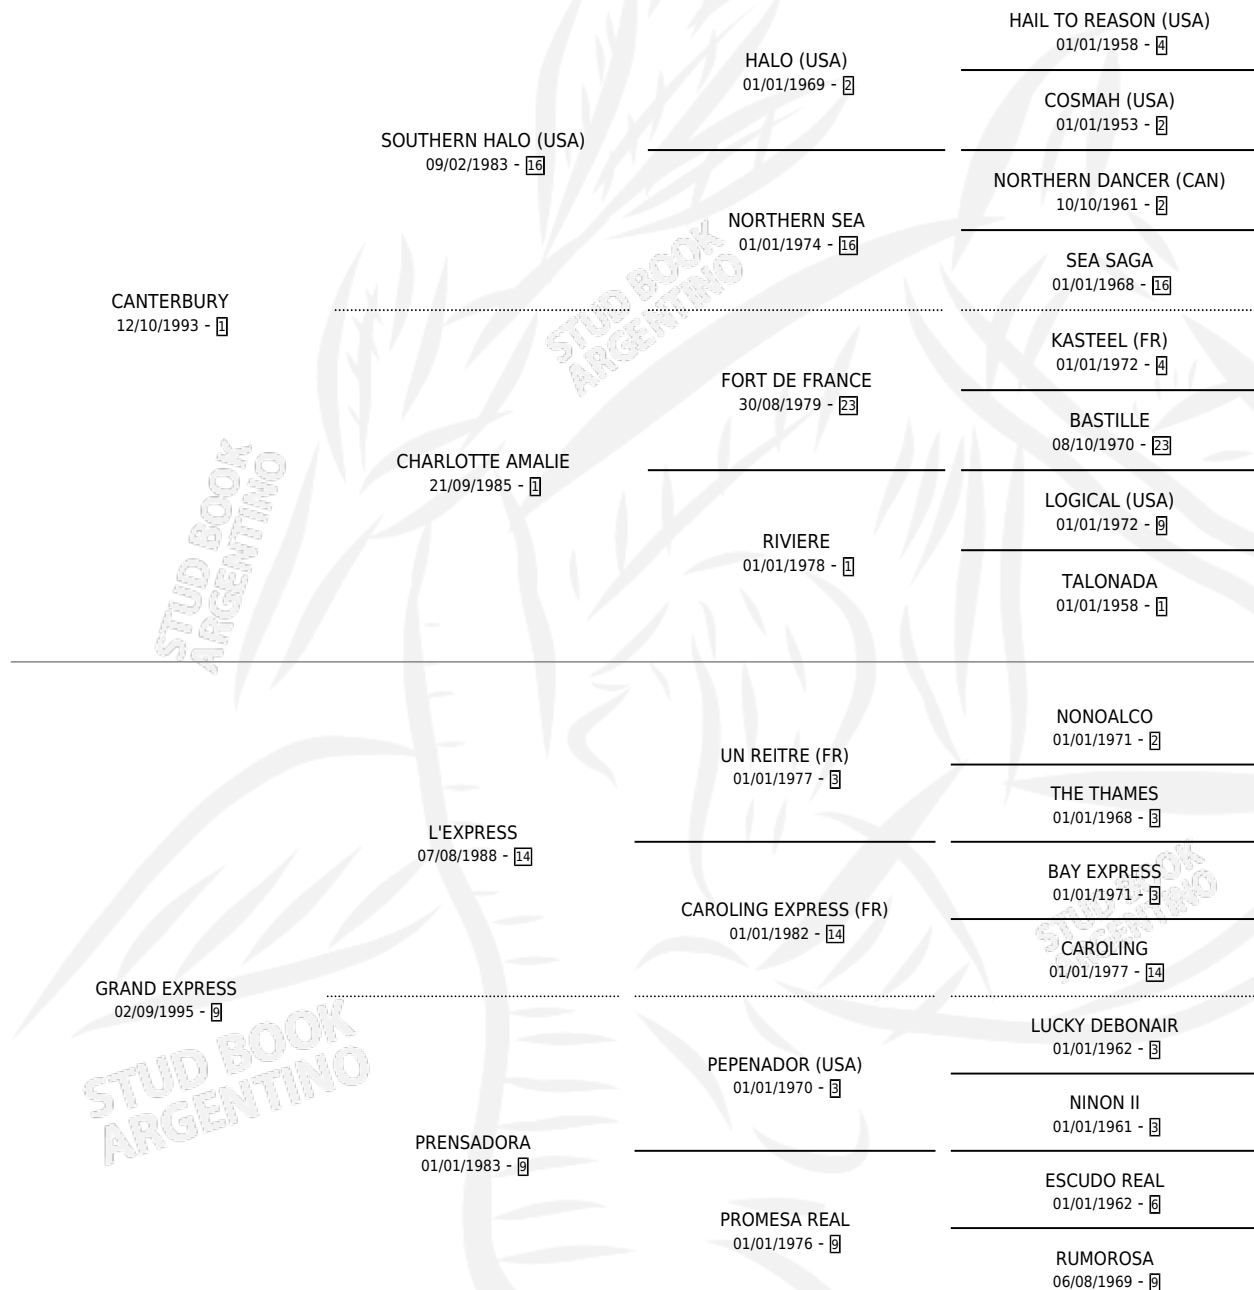

SOÑADA SALVACION

por CANTERBURY y GRAND EXPRESS por L'EXPRESS

Argentina · Hembra · Alazan · SP · 29/11/2001
Familia 9-g · Volumen 37

ESTADO

TIPIFICACIÓN SANGUÍNEA	X
TIPIFICACIÓN POR ADN	X
PASAPORTE	X
IDENTIFICACIÓN POR MICROCHIP	X
REPRODUCTOR	X

Lugar de nacimiento: Rincon Soñado

Criador: Rincon Soñado

PEDIGREE

SOÑADA SALVACION

Datos oficiales del Stud Book Argentino

Documento generado el 11/05/2026

studbook.org.ar