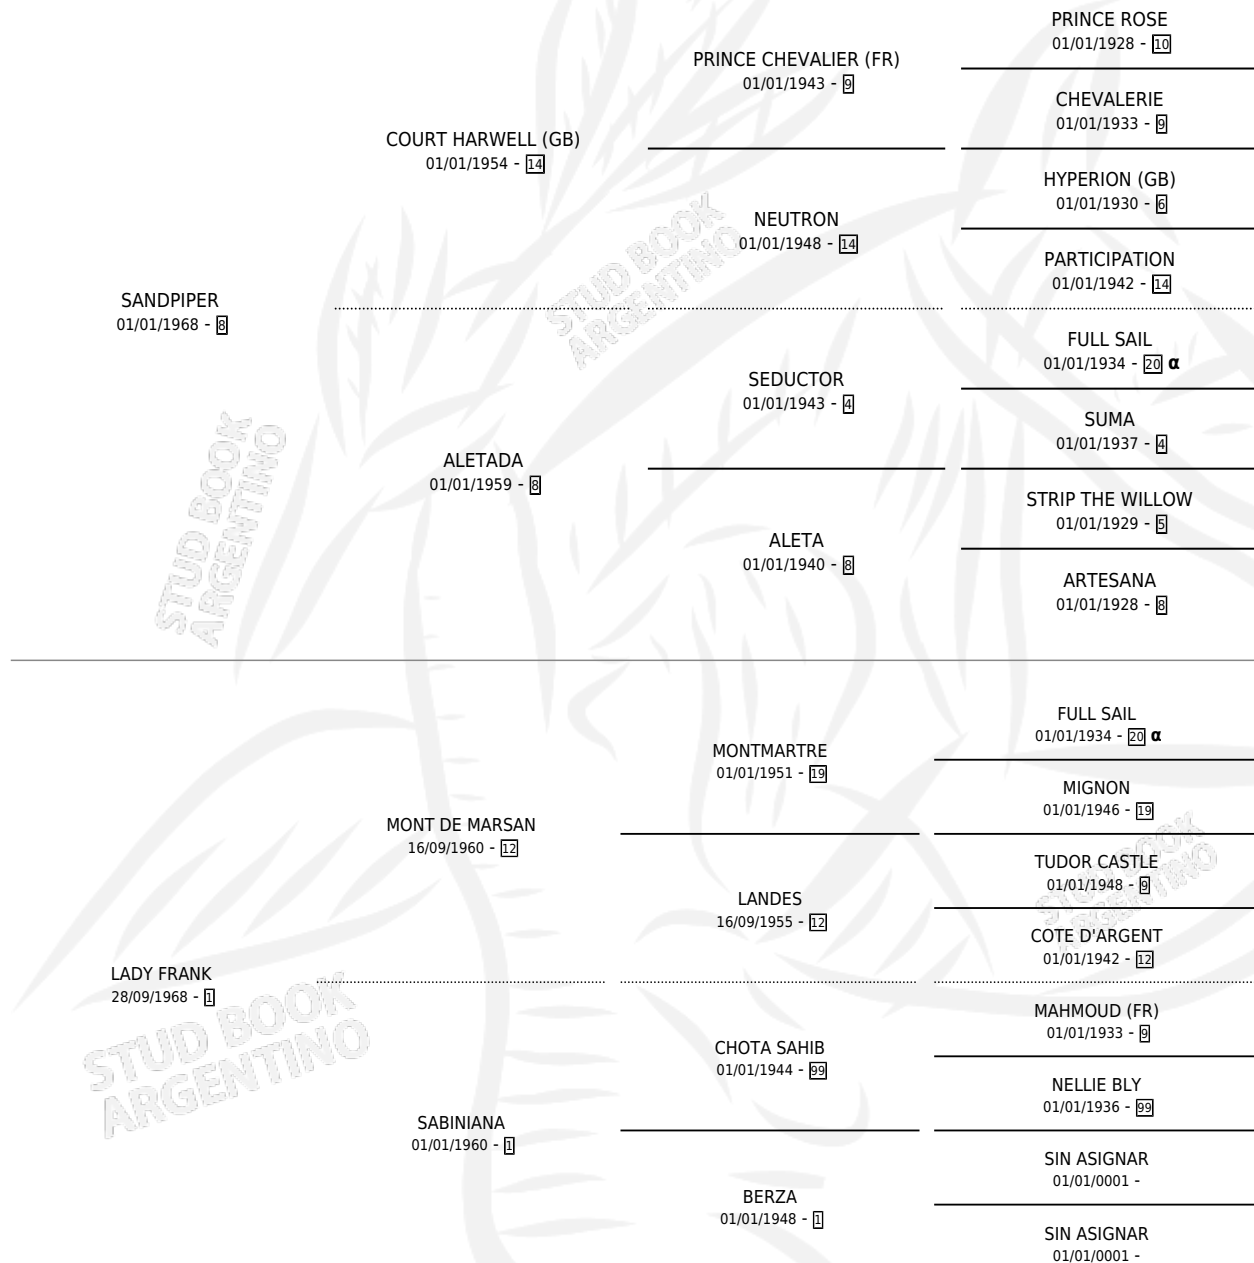

LORD BILLY

por SANDPIPER y LADY FRANK por MONT DE MARSAN

Argentina · Macho · Alazan · SP · 15/01/1974
Familia 1-j · Volumen 28

ESTADO

TIPIFICACIÓN SANGUÍNEA	X
TIPIFICACIÓN POR ADN	X
PASAPORTE	X
IDENTIFICACIÓN POR MICROCHIP	X
REPRODUCTOR	X

Lugar de nacimiento: Campo particular

Criador: Sin dato

PEDIGREE

INBREEDING : α

LORD BILLY

Datos oficiales del Stud Book Argentino

Documento generado el 05/05/2026

studbook.org.ar