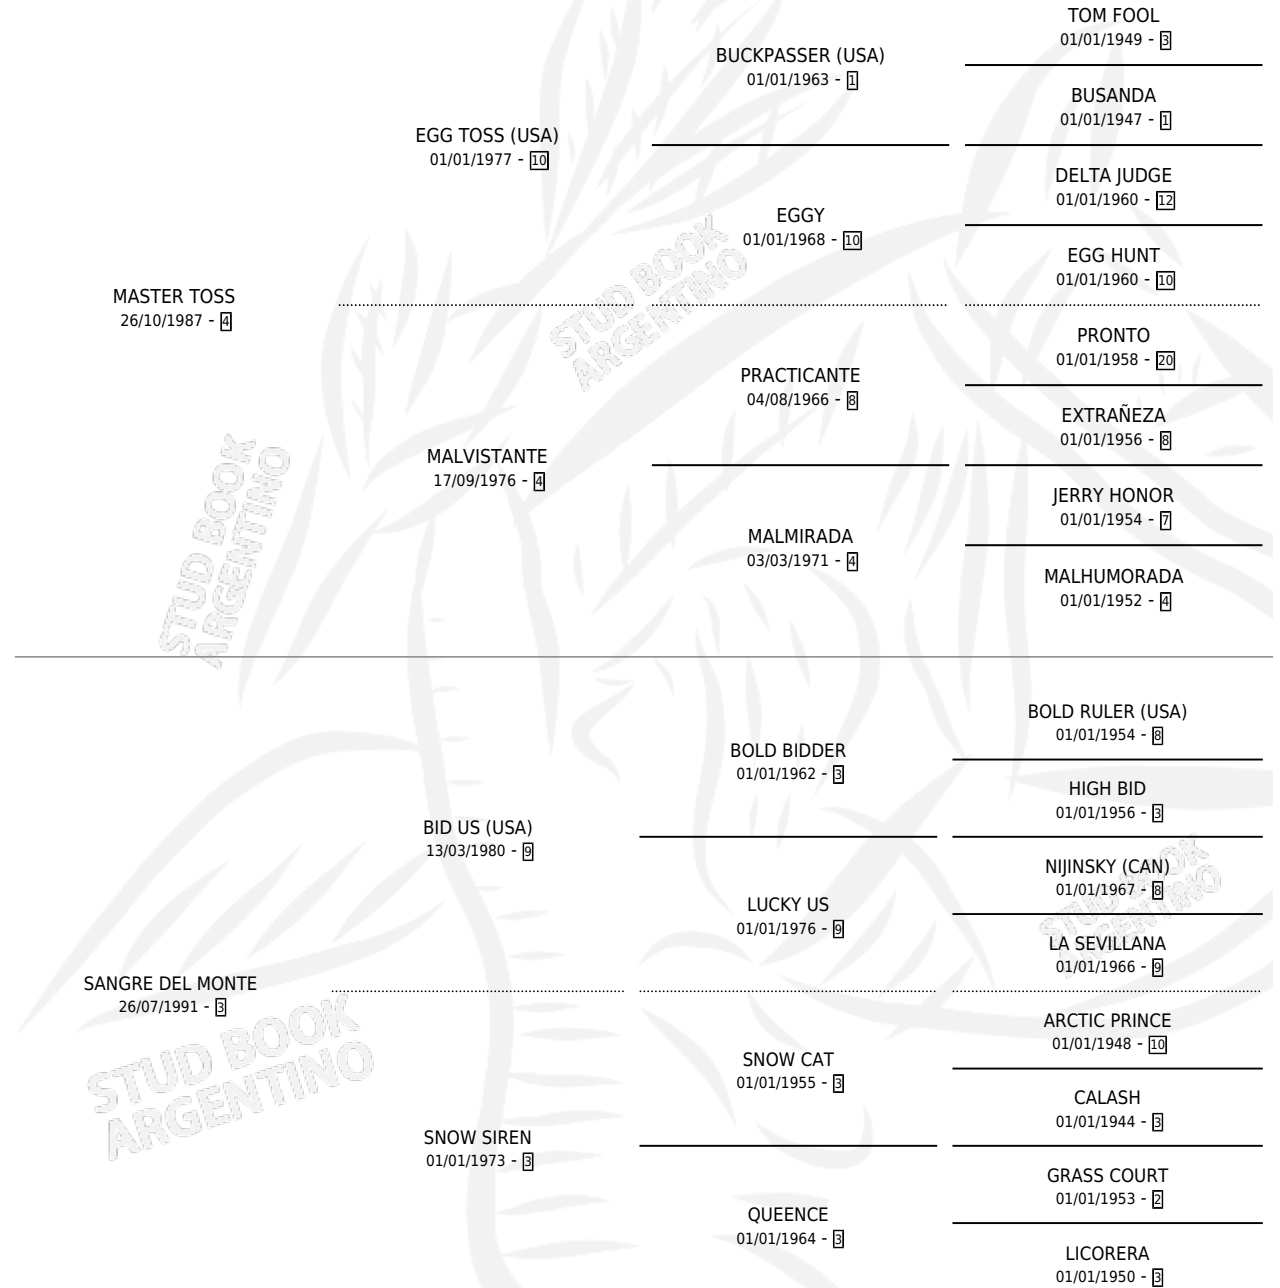

CLARO SUR

por **MASTER TOSS** y **SANGRE DEL MONTE** por **BID US**
(USA)

Argentina · Macho · Alazan · SP · 30/11/2000
Familia 3-e · Volumen 37

ESTADO

TIPIFICACIÓN SANGUÍNEA	X
TIPIFICACIÓN POR ADN	X
PASAPORTE	X
IDENTIFICACIÓN POR MICROCHIP	X
REPRODUCTOR	X

Lugar de nacimiento: Campo particular

Criador: Sin dato

PEDIGREE

CLARO SUR

Datos oficiales del Stud Book Argentino

Documento generado el 03/05/2026

studbook.org.ar