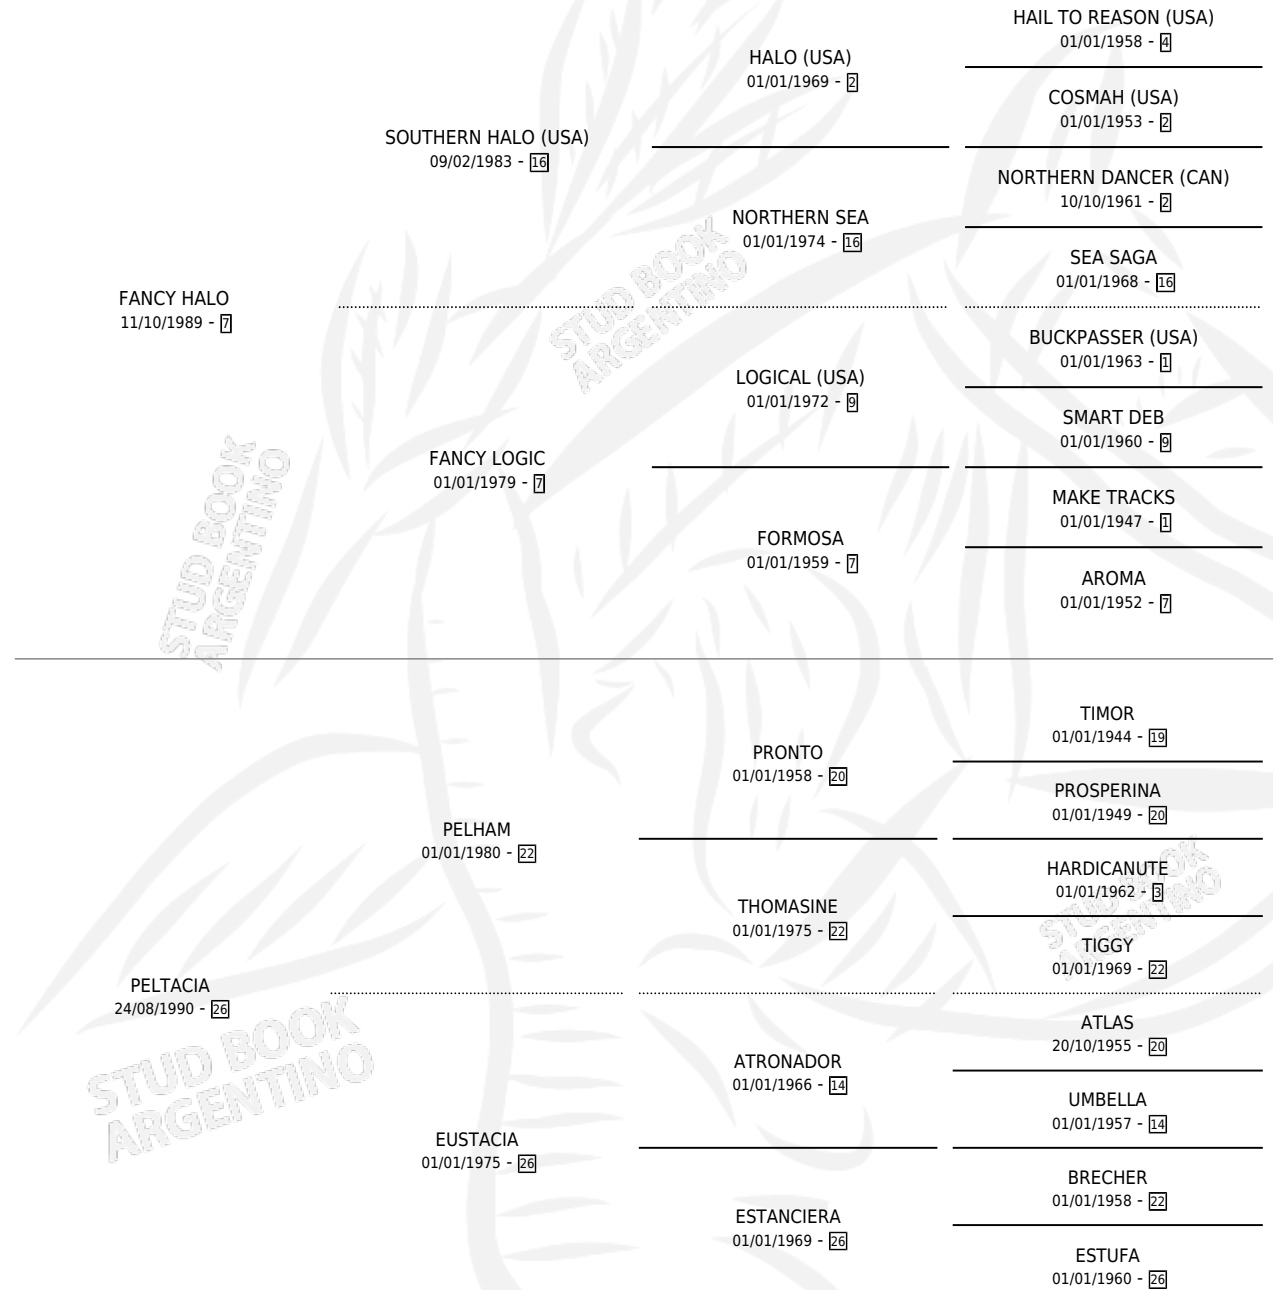

# PELHALO

por FANCY HALO y PELTACIA por PELHAM

Argentina · Macho · Zaino · SP · 24/12/2000  
Familia 26 · Volumen 37

## ESTADO

TIPIFICACIÓN SANGUÍNEA	X
TIPIFICACIÓN POR ADN	X
PASAPORTE	X
IDENTIFICACIÓN POR MICROCHIP	X
REPRODUCTOR	X

**Lugar de nacimiento:** Las Dos Hermanas

**Criador:** Alegma

## PEDIGREE