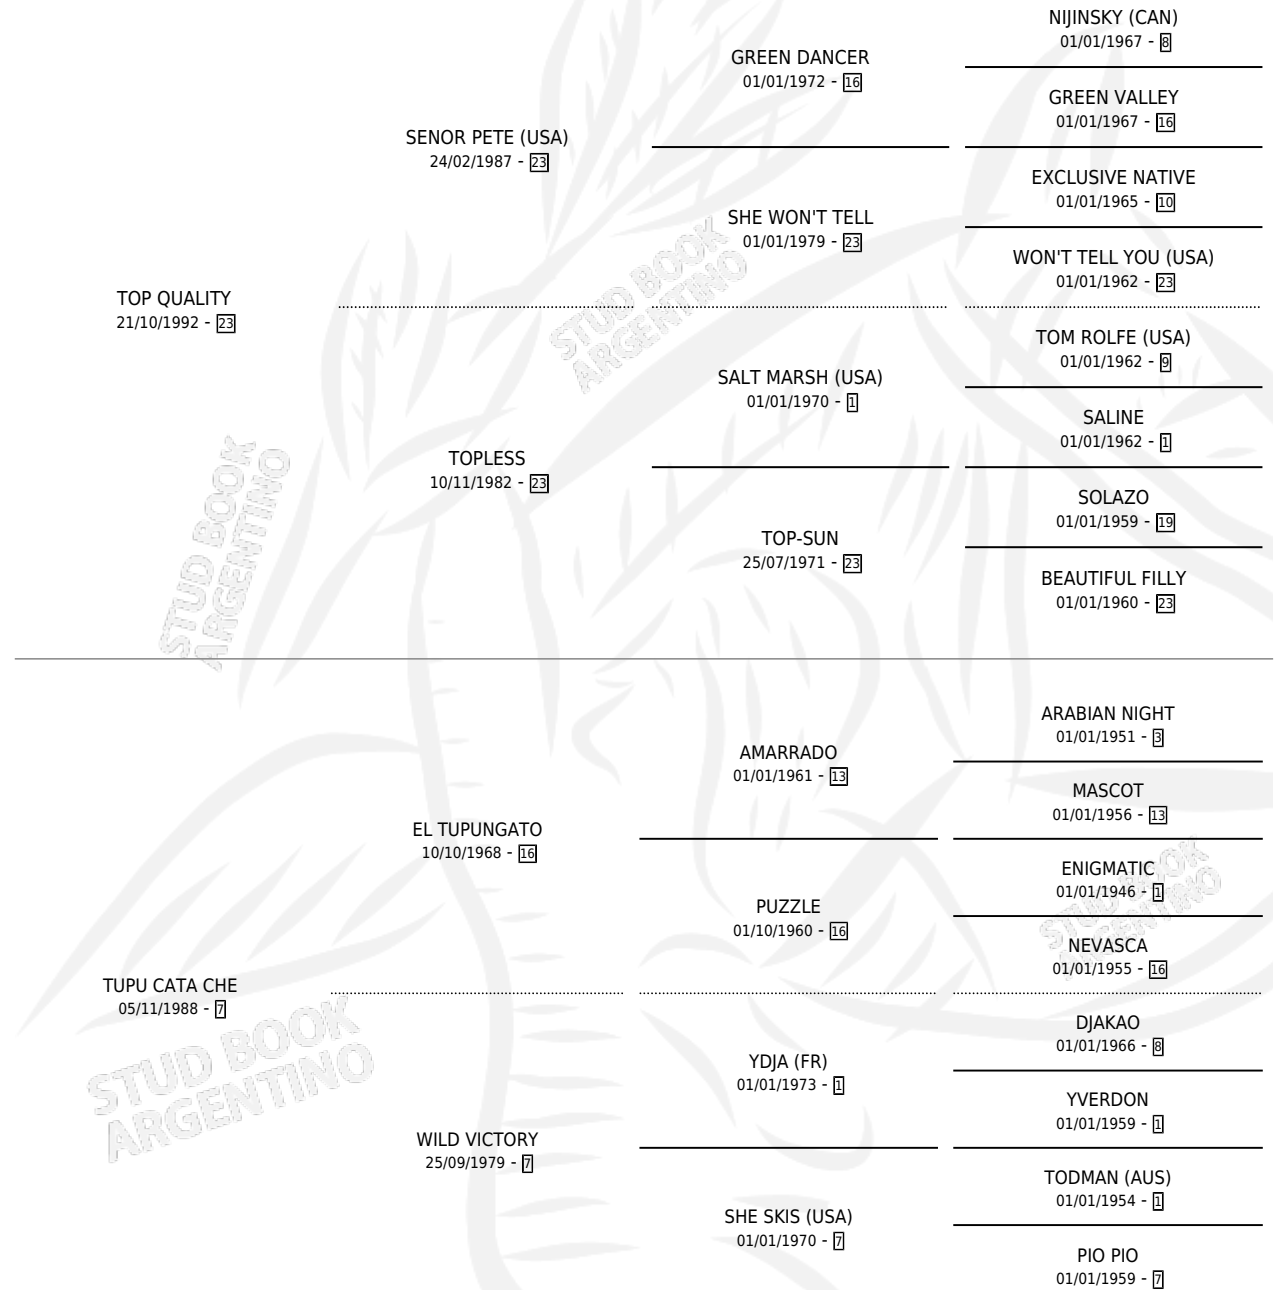

TOP WILD

por TOP QUALITY y TUPU CATA CHE por EL TUPUNGATO

Argentina · Macho · Alazan · SP · 25/03/2001
Familia 7-b · Volumen 37

ESTADO

TIPIFICACIÓN SANGUÍNEA	✓
TIPIFICACIÓN POR ADN	X
PASAPORTE	X
IDENTIFICACIÓN POR MICROCHIP	X
REPRODUCTOR	X

Lugar de nacimiento: La Angelita

Criador: Sin dato

PEDIGREE

CAMPAÑA

Solo carreras oficiales de Argentina

POR EDAD

EDAD	CC	1°	2°	3°	4°	5°	NP	CLC	CLG	CLCG1	CLGG1	IMPORTE	GANANCIA / CC
4 AÑOS	1	0	0	0	0	0	1	0	0	0	0	\$0	\$0
5 AÑOS	2	0	0	0	0	0	2	0	0	0	0	\$0	\$0
TOTALES	3	0	0	0	0	0	3	0	0	0	0	\$0	\$0
%		0.0%	0.0%	0.0%	0.0%	0.0%	100%	0.0%	0.0%	0.0%	0.0%		