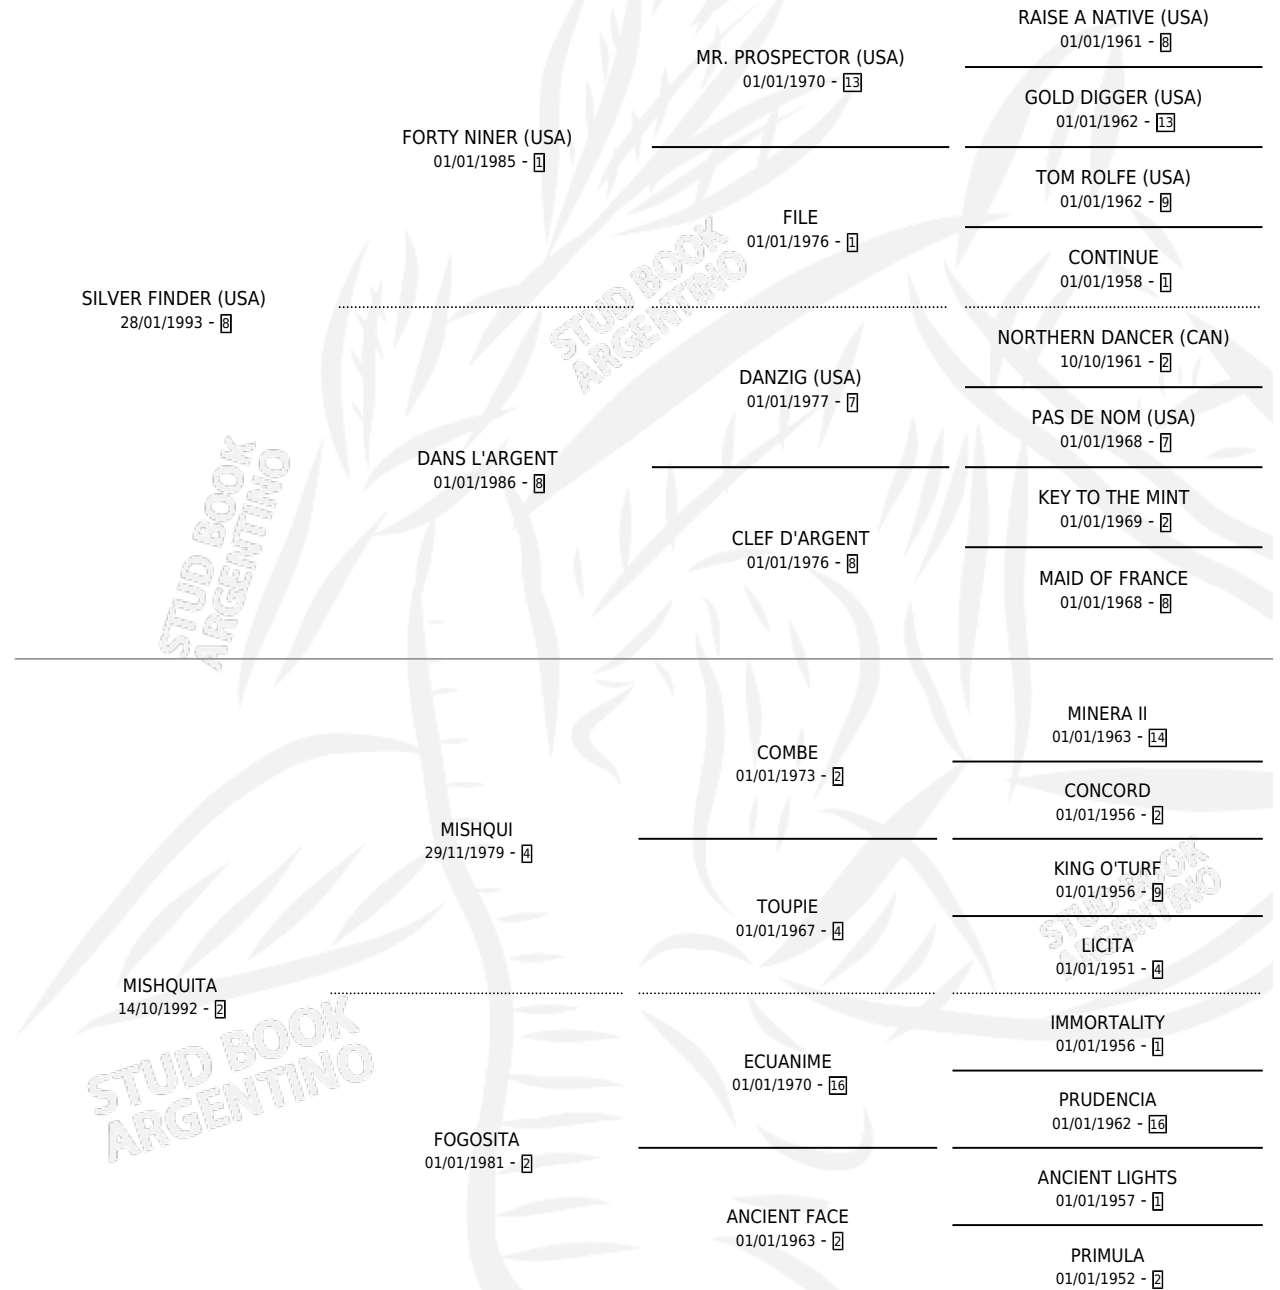

MIRARI

por SILVER FINDER (USA) y MISHQUITA por MISHQUI

Argentina · Hembra · Zaino Doradillo · SP · 12/10/2000
Familia 2-o · Volumen 37

ESTADO

TIPIFICACIÓN SANGUÍNEA	✓
TIPIFICACIÓN POR ADN	X
PASAPORTE	X
IDENTIFICACIÓN POR MICROCHIP	X
REPRODUCTOR	✓

Lugar de nacimiento: Las Ortigas

Criador: Las Ortigas

PEDIGREE