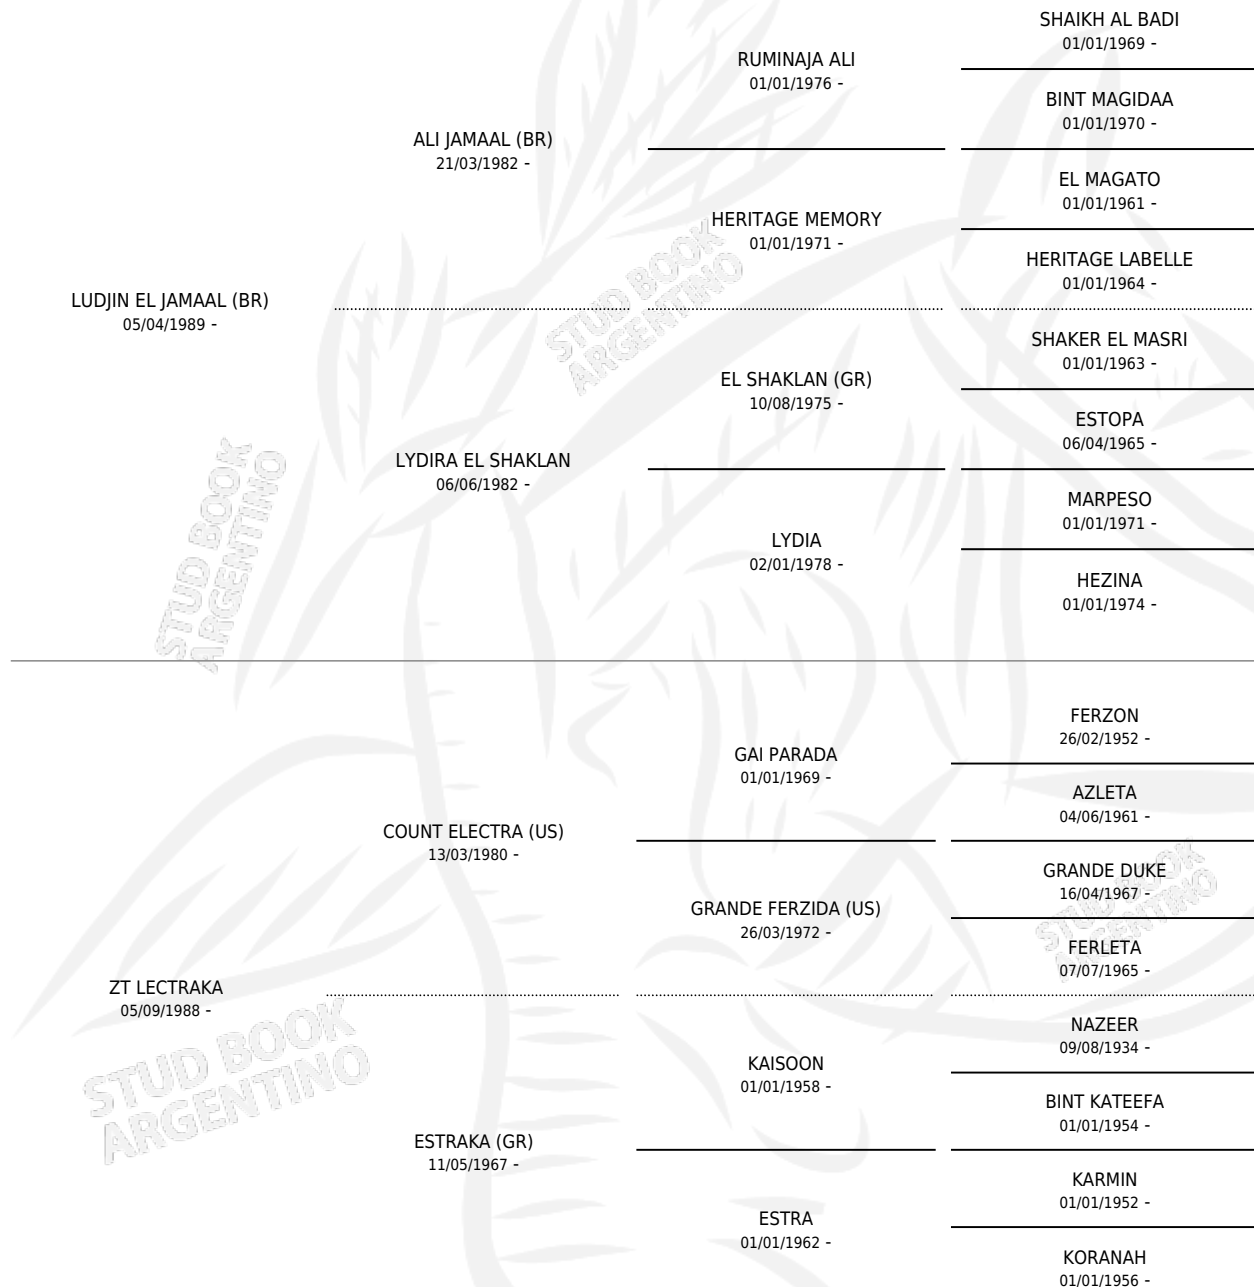

MZ LUDJTRAKA

por LUDJIN EL JAMAAL (BR) y ZT LECTRAKA por COUNT ELECTRA (US)

Argentina · Hembra · Tordillo · AP · 31/01/2001
Familia · Volumen 37

ESTADO

TIPIFICACIÓN SANGUÍNEA	✓
TIPIFICACIÓN POR ADN	✓
PASAPORTE	X
IDENTIFICACIÓN POR MICROCHIP	X
REPRODUCTOR	✓

Lugar de nacimiento: El Atalaya
Criador: Sin dato

~

HIJOS

	MACHOS	HEMBRAS
2 NACIERON	1	1
SIN ACTUACIONES		

PEDIGREE

S

mientos **2** / Efectividad **100%**

PADRILLO	PRODUCTO	CRIADOR	1ER SERVICIO	ÚLTIMO SERVICIO
ZT MAGNANIMUS	MZ MAGNOTRAK (M AT, 13/11/2007)	SIN DATO	13/11/2006	11/12/2006
MZ LUDJTRAKA FOCUS HIGHTRAK (US)	MZ HIGHTRAKA (H T, 24/02/2006)	SIN DATO	28/03/2005	28/03/2005