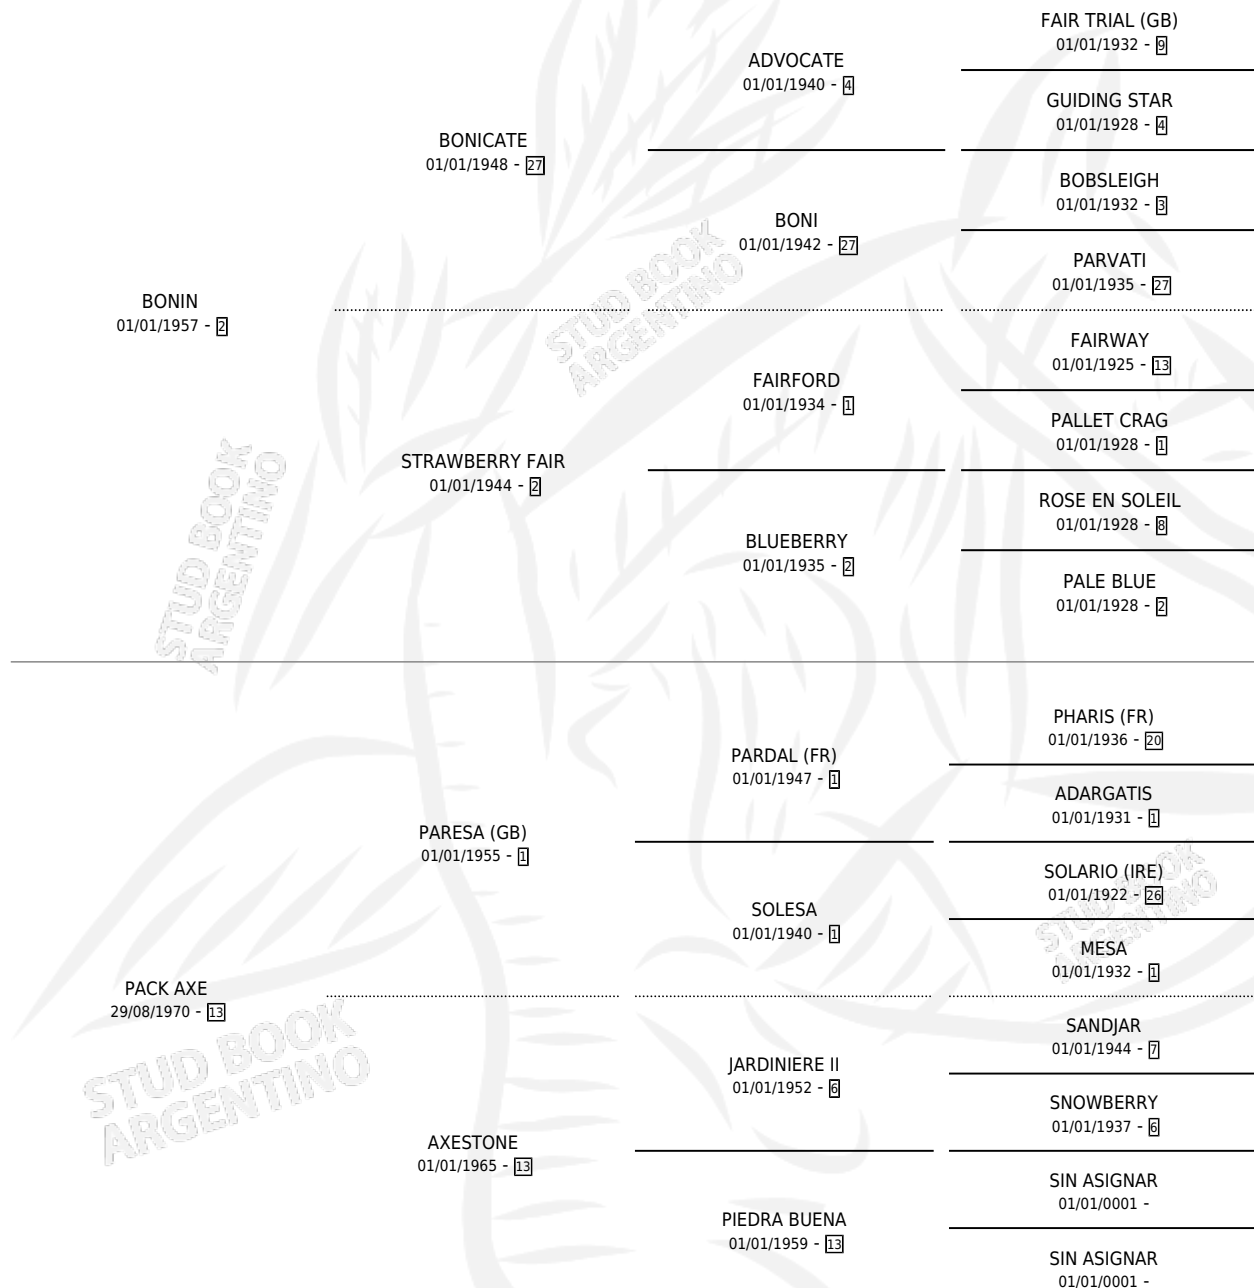

BATTLE AXE

por **BONIN** y **PACK AXE** por **PARESA (GB)**

Argentina · Hembra · Zaino Doradillo · SP · 29/01/1974
Familia 13 · Volumen 28

ESTADO

TIPIFICACIÓN SANGUÍNEA	X
TIPIFICACIÓN POR ADN	X
PASAPORTE	X
IDENTIFICACIÓN POR MICROCHIP	X
REPRODUCTOR	✓

Lugar de nacimiento: Campo particular

Criador: Sin dato

~

HIJOS

	MACHOS	HEMBRAS
1 NACIERON	1	0

SIN ACTUACIONES

PEDIGREE