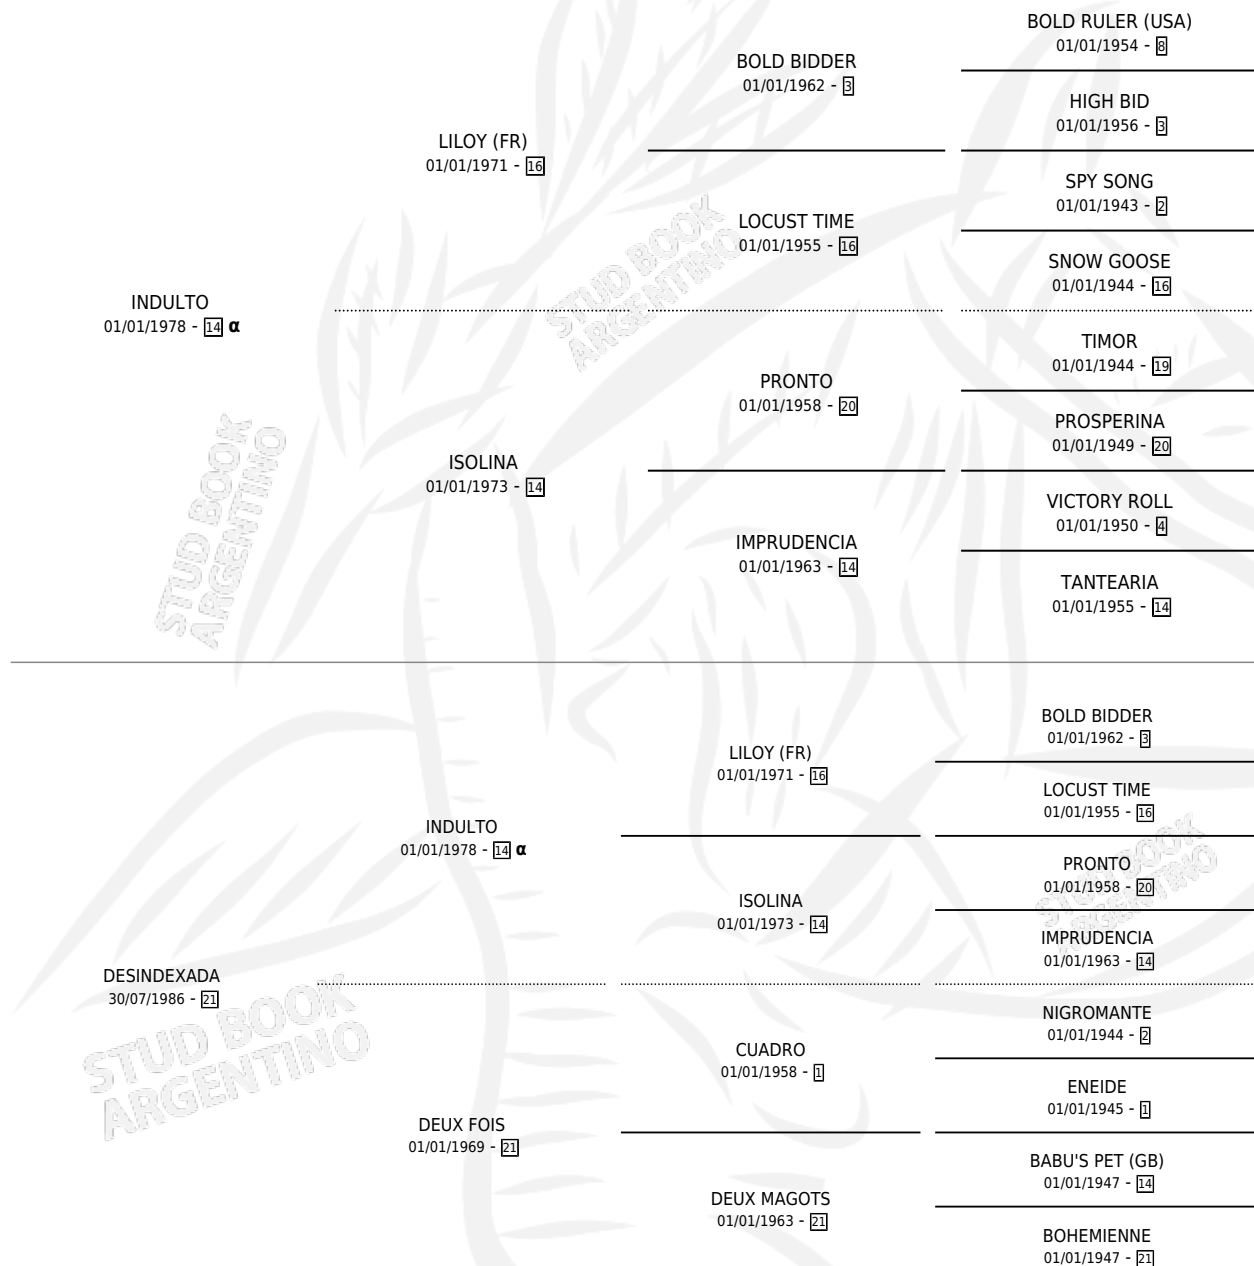

LA INFLACION

por **INDULTO** y **DESINDEXADA** por **INDULTO**

Argentina · Hembra · Zaino · SP · 07/11/2000
Familia 21-a · Volumen 37

ESTADO

TIPIFICACIÓN SANGUÍNEA	✓
TIPIFICACIÓN POR ADN	X
PASAPORTE	X
IDENTIFICACIÓN POR MICROCHIP	X
REPRODUCTOR	X

Lugar de nacimiento: Itacua

Criador: Sin dato

PEDIGREE

INBREEDING : α

LA INFLACION

Datos oficiales del Stud Book Argentino

Documento generado el 11/05/2026

studbook.org.ar