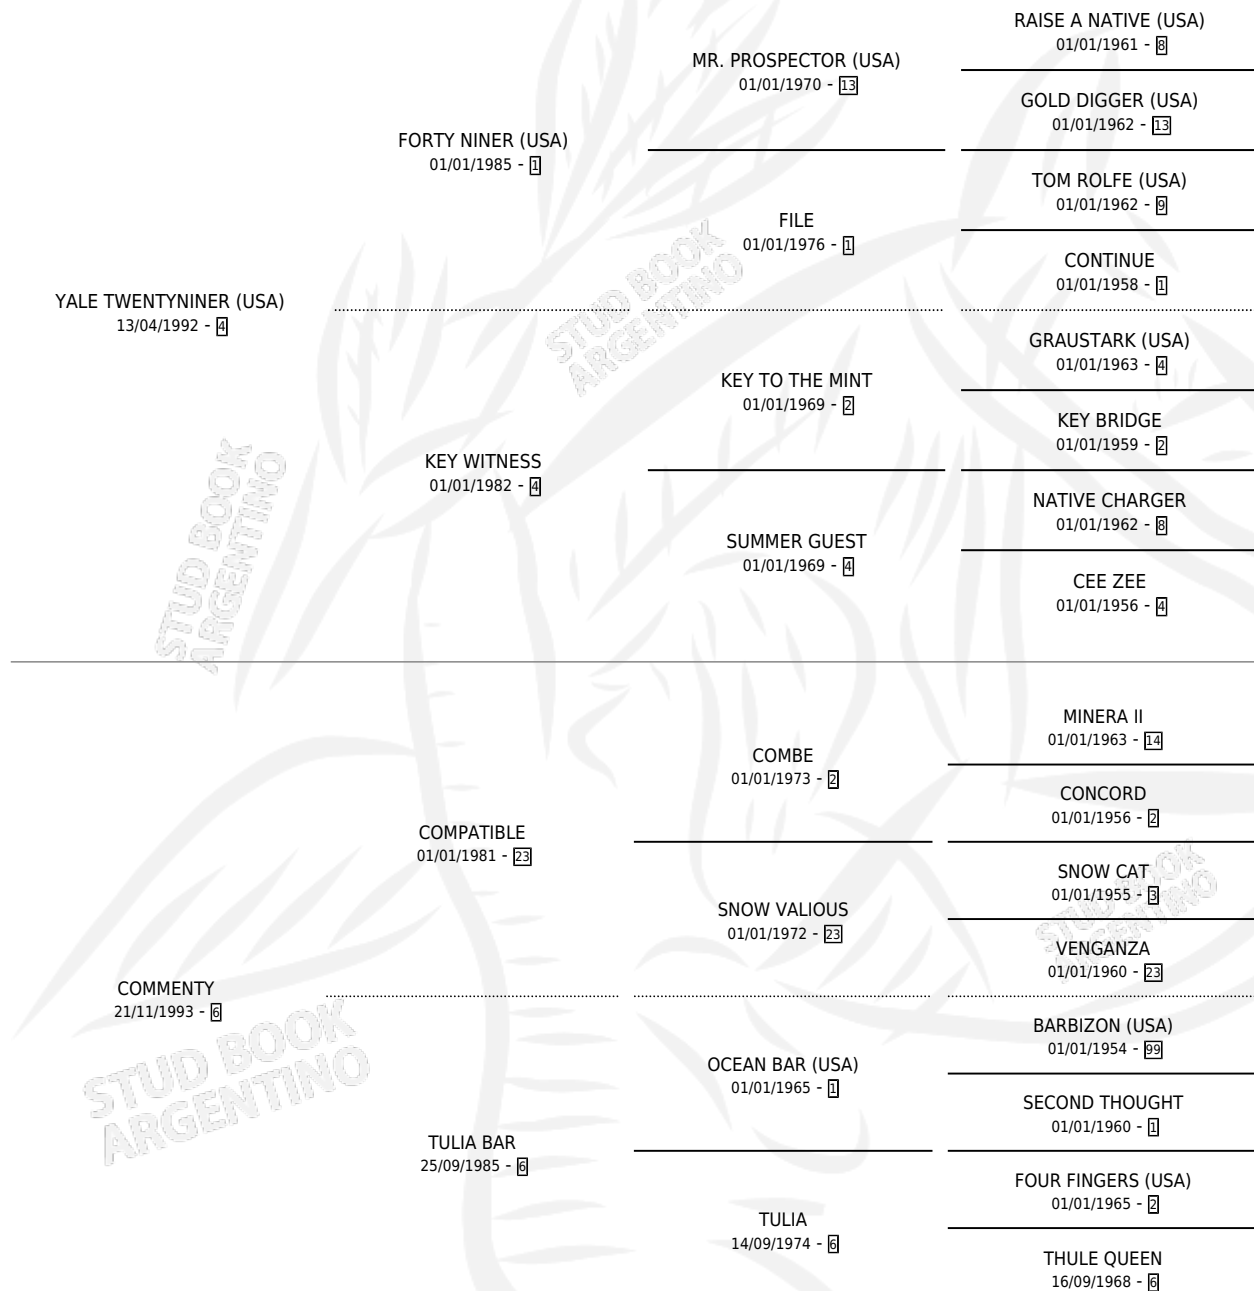

LUNERA YALE

por YALE TWENTYNINER (USA) y COMMENTY por COMPATIBLE

Argentina · Hembra · Alazan · SP · 27/11/2000
Familia 6-a · Volumen 37

ESTADO

TIPIFICACIÓN SANGUÍNEA	✓
TIPIFICACIÓN POR ADN	✓
PASAPORTE	X
IDENTIFICACIÓN POR MICROCHIP	X
REPRODUCTOR	✓

Lugar de nacimiento: Las Telas
Criador: Sin dato

~

HIJOS

	MACHOS	HEMBRAS
2 NACIERON	0	2
SIN ACTUACIONES		

PEDIGREE

CAMPAÑA

Solo carreras oficiales de Argentina

POR EDAD