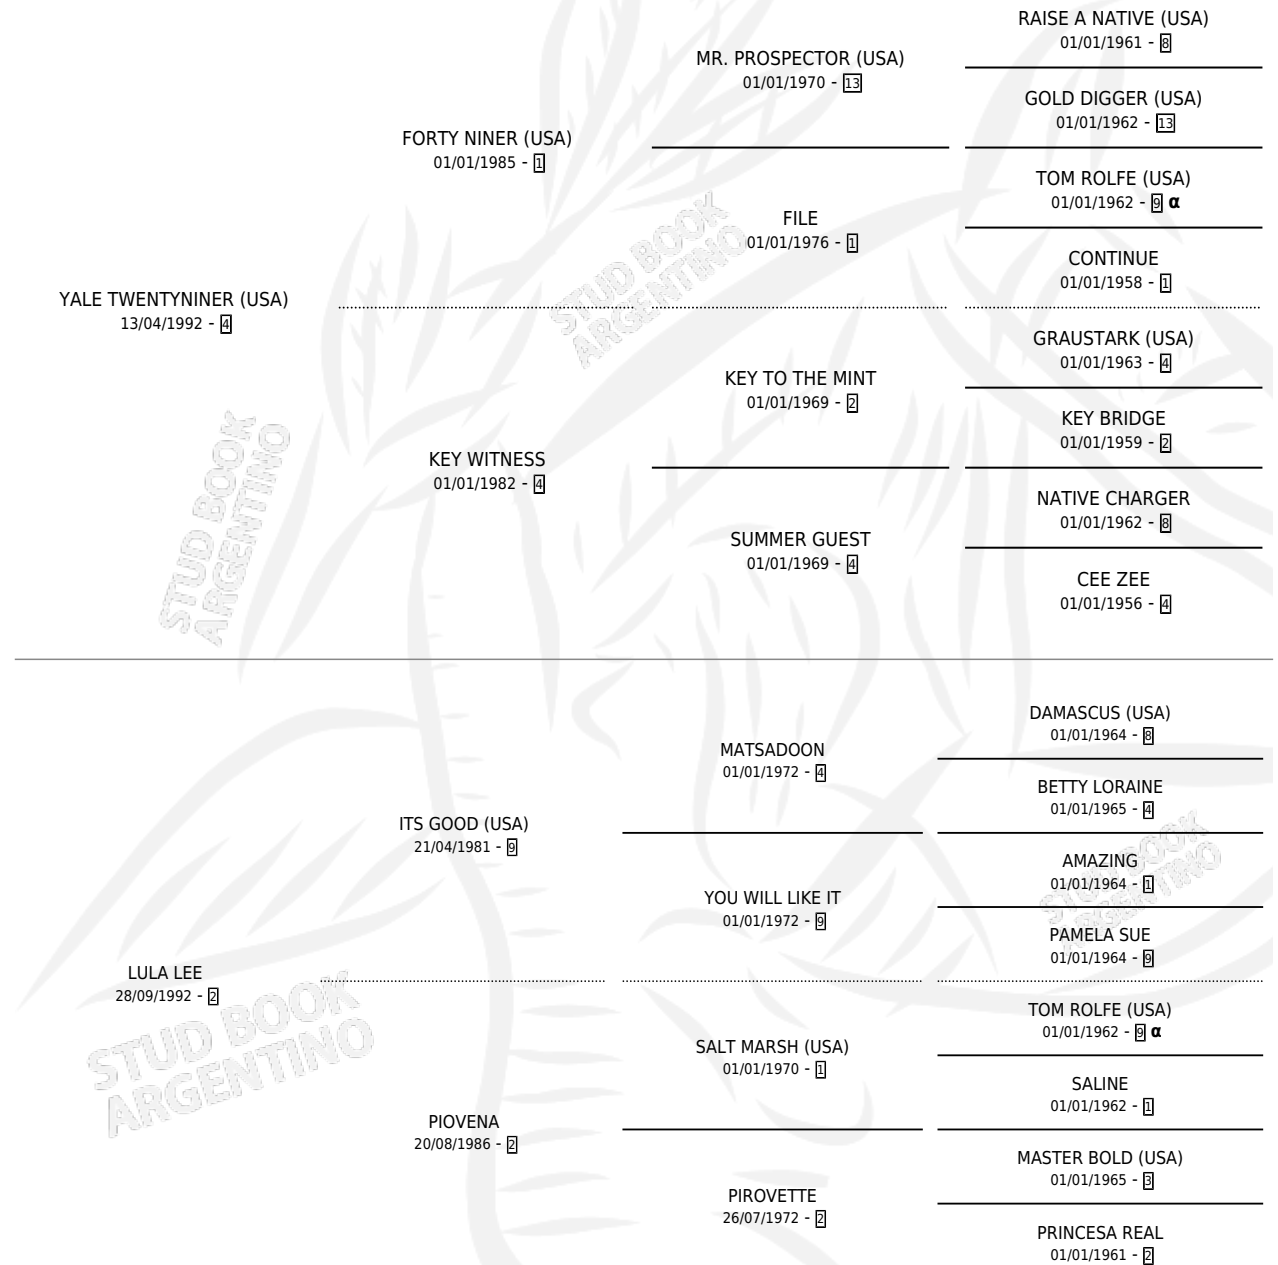

GOOD MEETING

por YALE TWENTYNINER (USA) y LULA LEE por ITS GOOD (USA)

Argentina · Hembra · Zaino · SP · 03/11/2000
Familia 2-h · Volumen 37

ESTADO

TIPIFICACIÓN SANGUÍNEA	✓
TIPIFICACIÓN POR ADN	✓
PASAPORTE	X
IDENTIFICACIÓN POR MICROCHIP	X
REPRODUCTOR	✓

Lugar de nacimiento: Las Telas
Criador: Sin dato

~

HIJOS

	MACHOS	HEMBRAS
2 NACIERON	1	1
SIN ACTUACIONES		

PEDIGREE

INBREEDING : α

CAMPAÑA

Solo carreras oficiales de Argentina

Placés en La Plata en 5 carreras disputadas.

POR DISTANCIA

HIPODROMO	CC	1°	2°	3°	4°	5°	NP	CLC	CLG	CLCG1	CLGG1	IMPORTE
LA PLATA	4	0	1	0	1	2	0	0	0	0	0	\$2,720
1000 MTS	2	0	1	0	0	1	0	0	0	0	0	\$1,920
1100 MTS	1	0	0	0	1	0	0	0	0	0	0	\$480
1200 MTS	1	0	0	0	0	1	0	0	0	0	0	\$320
PALERMO	1	0	0	0	0	0	1	0	0	0	0	\$0
1000 MTS	1	0	0	0	0	0	1	0	0	0	0	\$0