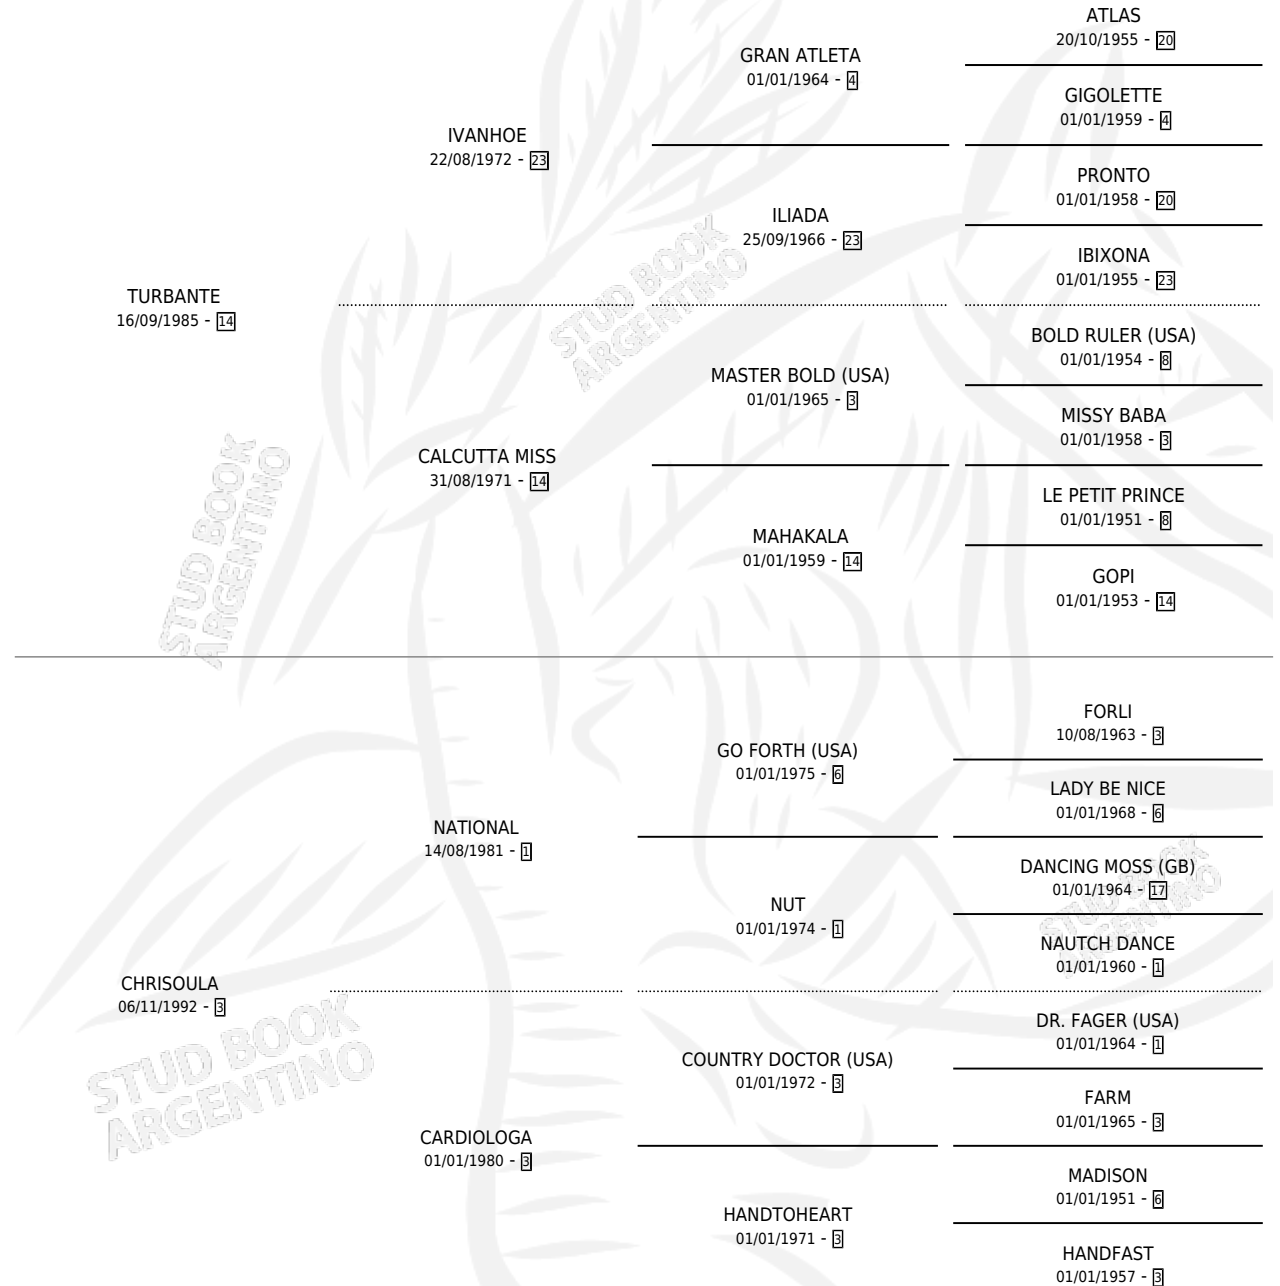

TUR TEAN

por **TURBANTE** y **CHRISOULA** por **NATIONAL**

Argentina · Macho · Alazan · SP · 06/10/1999
Familia 3-c · Volumen 37

ESTADO

TIPIFICACIÓN SANGUÍNEA	✓
TIPIFICACIÓN POR ADN	X
PASAPORTE	X
IDENTIFICACIÓN POR MICROCHIP	X
REPRODUCTOR	X

Lugar de nacimiento: La Escondida

Criador: Patricelli Aldo Rene (H)

PEDIGREE

TUR TEAN

Datos oficiales del Stud Book Argentino

Documento generado el 03/05/2026

studbook.org.ar