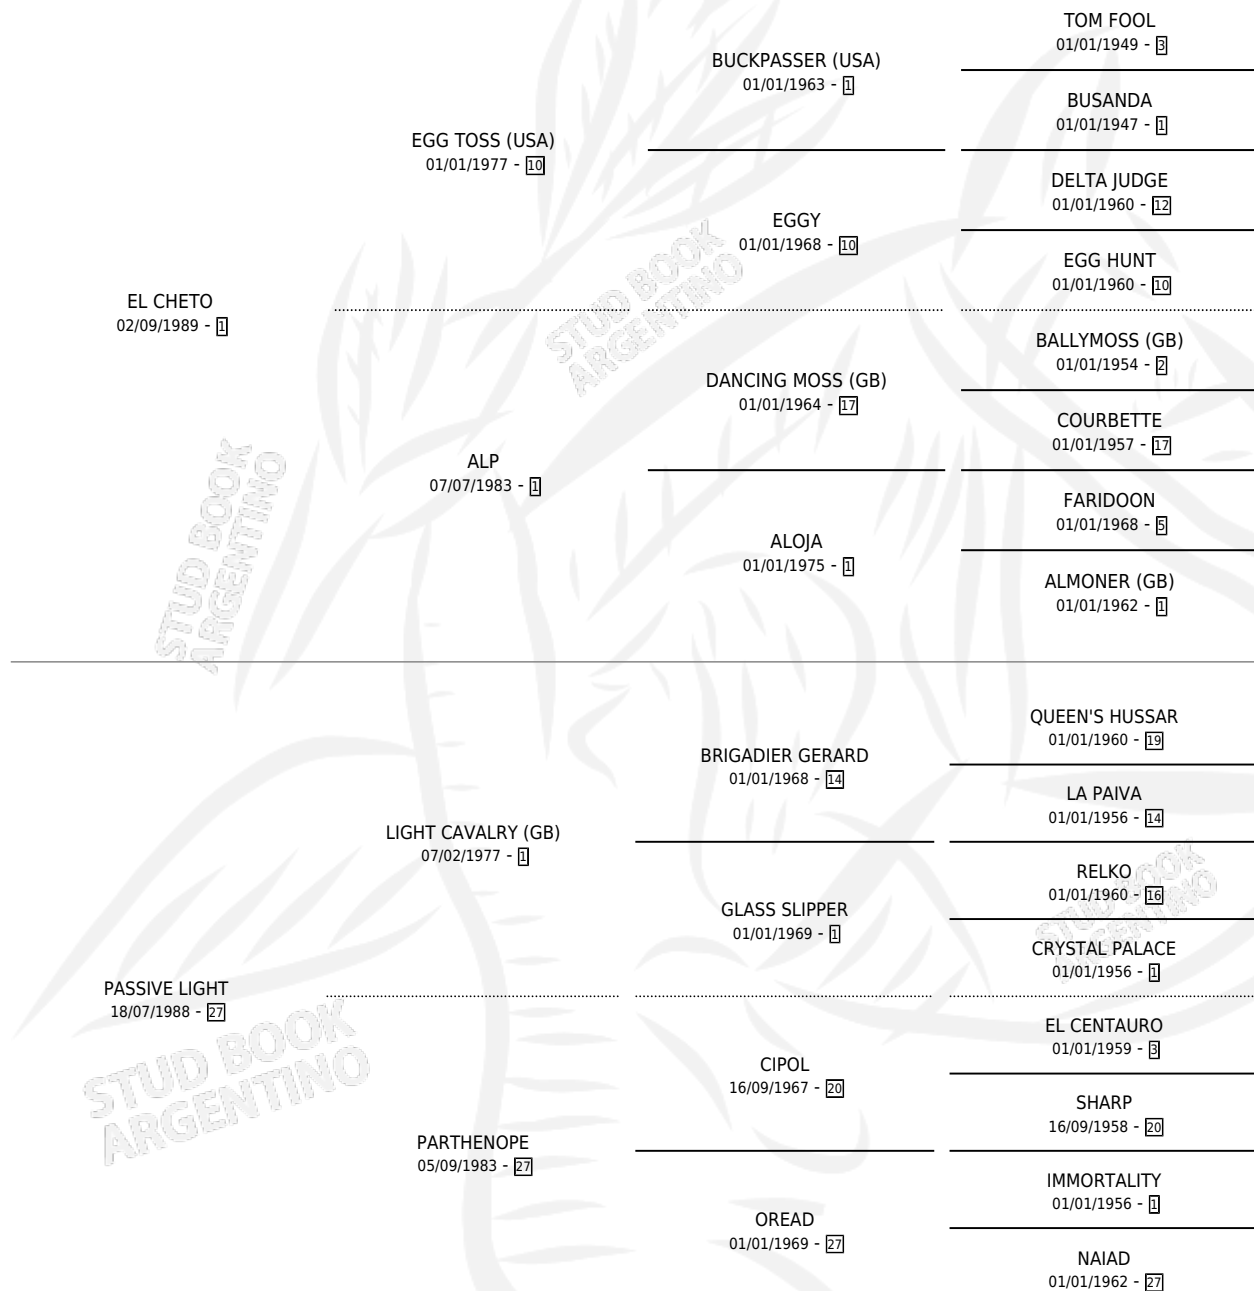

E'BUENO CHE

por EL CHETO y PASSIVE LIGHT por LIGHT CAVALRY (GB)

Argentina · Macho · Tordillo · SP · 04/04/2001
Familia 27-a · Volumen 37

ESTADO

TIPIFICACIÓN SANGUÍNEA	✓
TIPIFICACIÓN POR ADN	X
PASAPORTE	X
IDENTIFICACIÓN POR MICROCHIP	X
REPRODUCTOR	X

Lugar de nacimiento: Los Mimbres

Criador: Los Mimbres

PEDIGREE

CAMPAÑA

Solo carreras oficiales de Argentina

POR EDAD

EDAD	CC	1°	2°	3°	4°	5°	NP	CLC	CLG	CLCG1	CLGG1	IMPORTE	GANANCIA / CC
5 AÑOS	2	0	0	1	1	0	0	0	0	0	0	\$2,250	\$1,125
6 AÑOS	1	0	0	1	0	0	0	0	0	0	0	\$1,500	\$1,500
TOTALES	3	0	0	2	1	0	0	0	0	0	0	\$3,750	\$1,250
%		0.0%	0.0%	66.7%	33.3%	0.0%	0.0%	0.0%	0.0%	0.0%	0.0%		