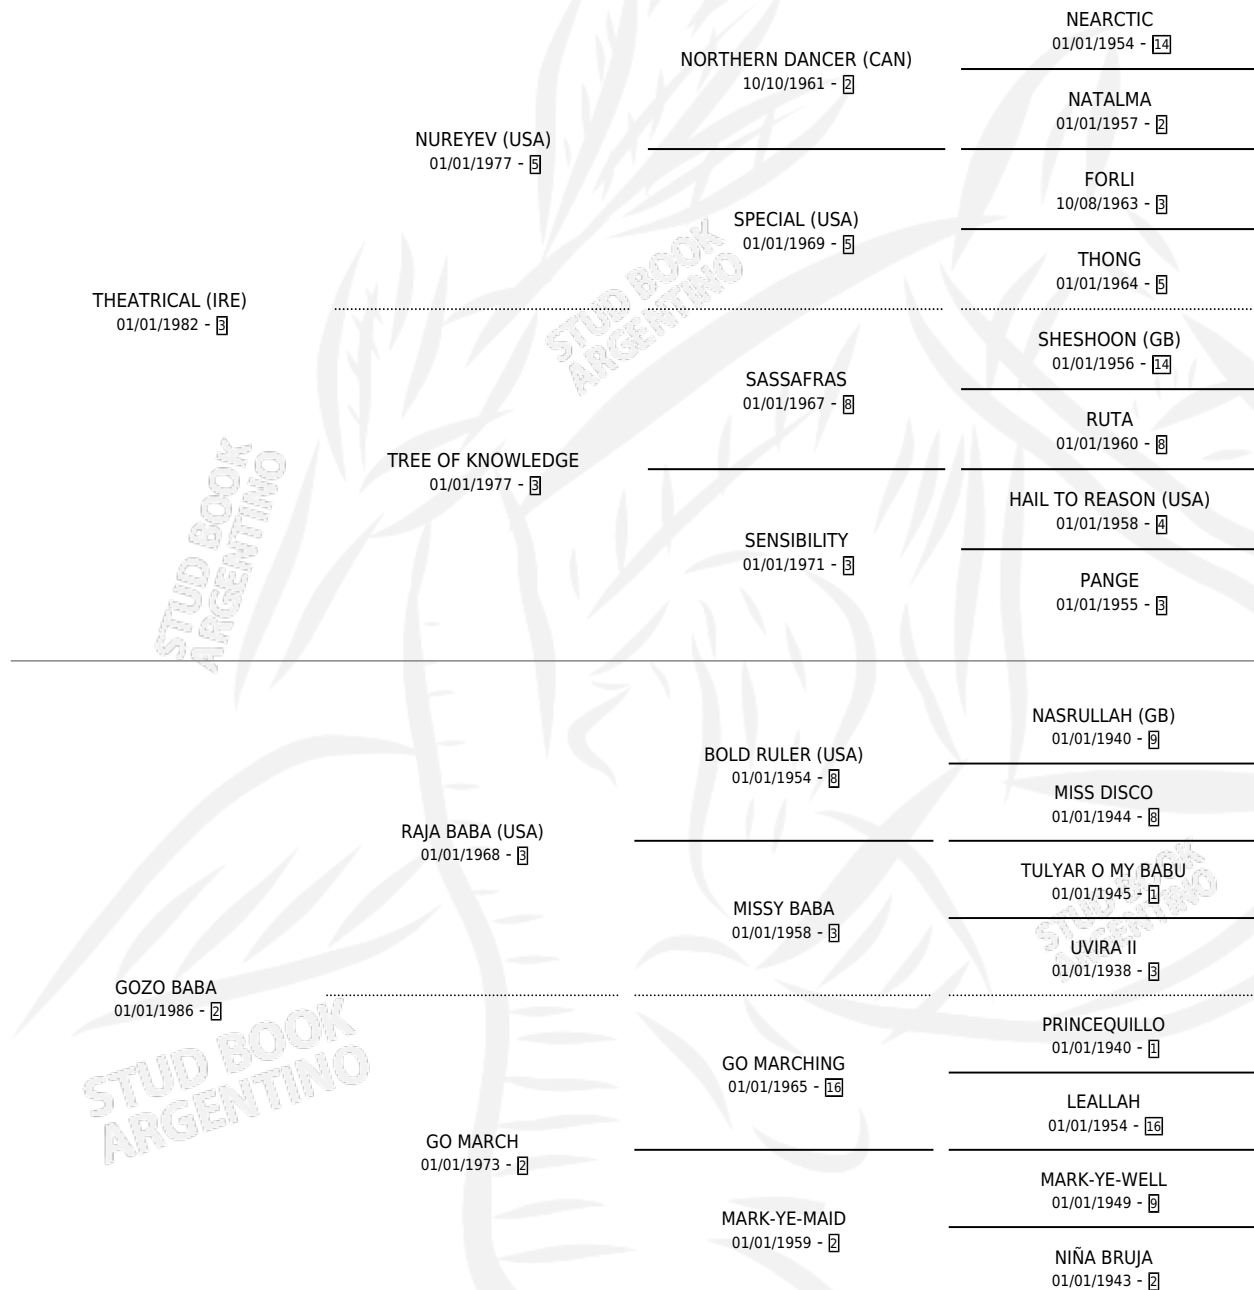

Lugar de nacimiento: Estados Unidos

Criador: Extranjero

~

HIJOS

	MACHOS	HEMBRAS
6 NACIERON	4	2
5 CORRIERON	4	1
5 GANARON	4	1

0 GANADORES **CL** **0** GANADORES **GR** **0** GANADORES **G1**

PEDIGREE

EXPORTACIÓN / IMPORTACIÓN

FECHA	MOVIMIENTO	PAÍS
25/04/2001	IMPORTADO	ESTADOS UNIDOS

~

CAMPAÑA

Solo carreras oficiales de Argentina

POR EDAD

EDAD	CC	1°	2°	3°	4°	5°	NP	CLC	CLG	CLCG1	CLGG1	IMPORTE	GANANCIA / CC
4 AÑOS	1	0	0	0	1	0	0	0	0	0	0	\$220	\$220
TOTALES	1	0	0	0	1	0	0	0	0	0	0	\$220	\$220
%		0.0%	0.0%	0.0%	100%	0.0%	0.0%	0.0%	0.0%	0.0%	0.0%		