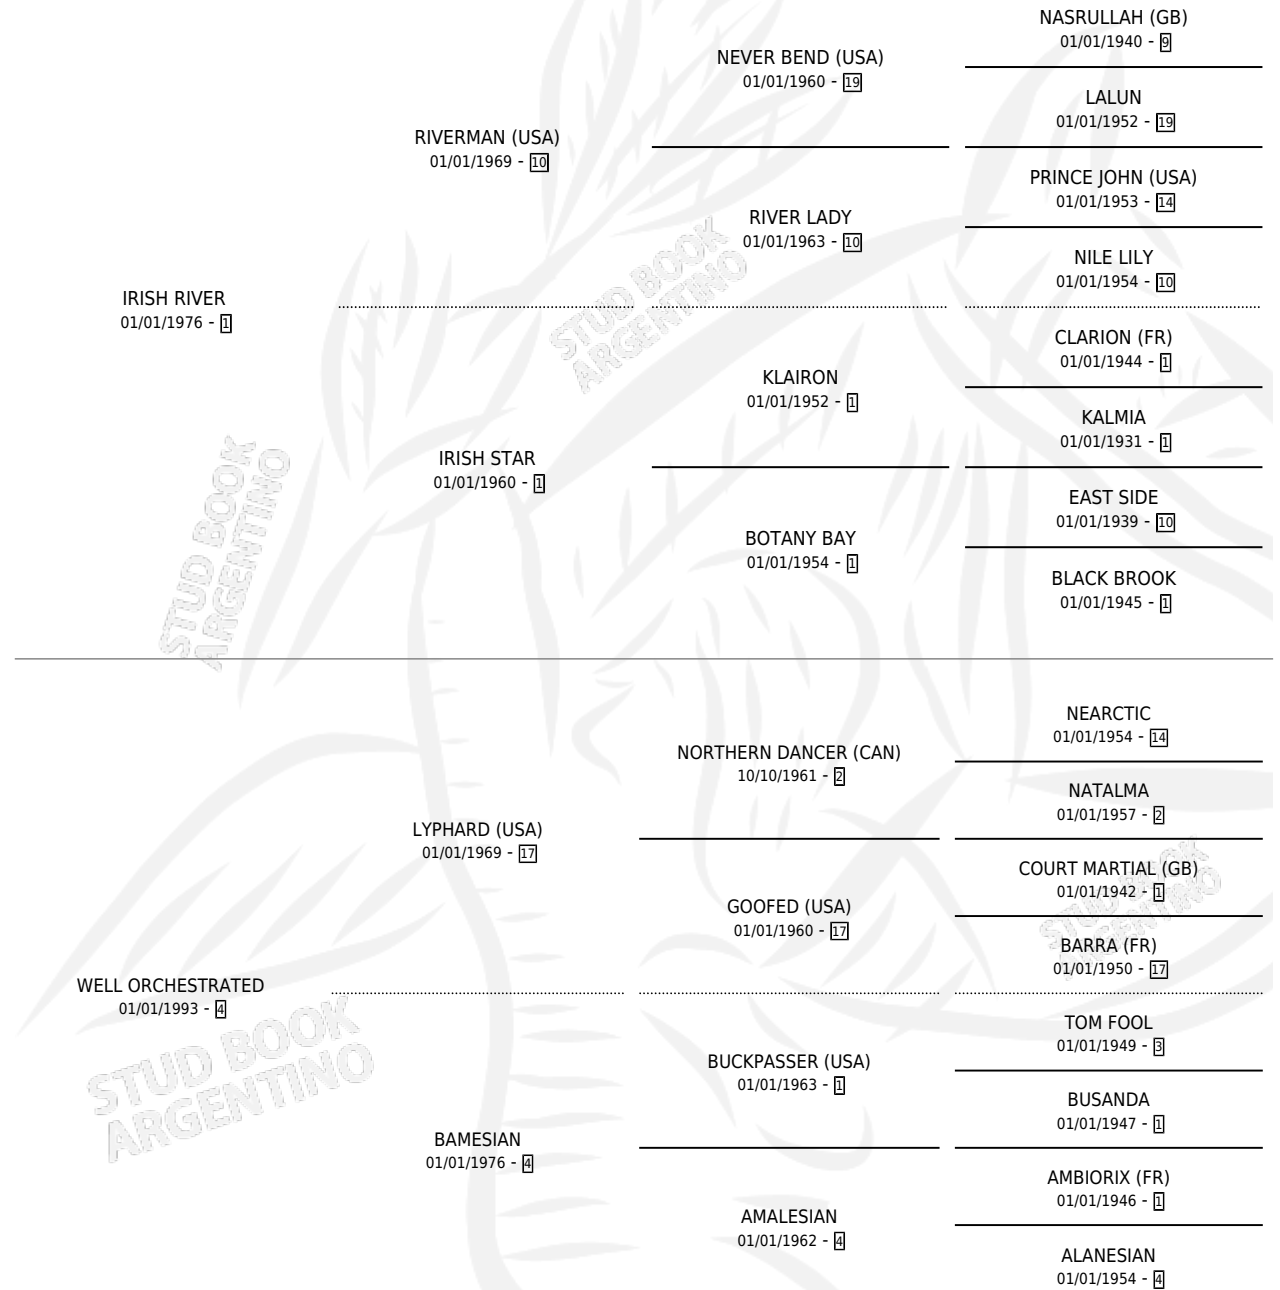

Lugar de nacimiento: Estados Unidos

Criador: Extranjero

~

HIJOS

	MACHOS	HEMBRAS
3 NACIERON	2	1
2 CORRIERON	2	0
1 GANARON	1	0

0	0	0
GANADORES CL	GANADORES GR	GANADORES G1

PEDIGREE

EXPORTACIÓN / IMPORTACIÓN