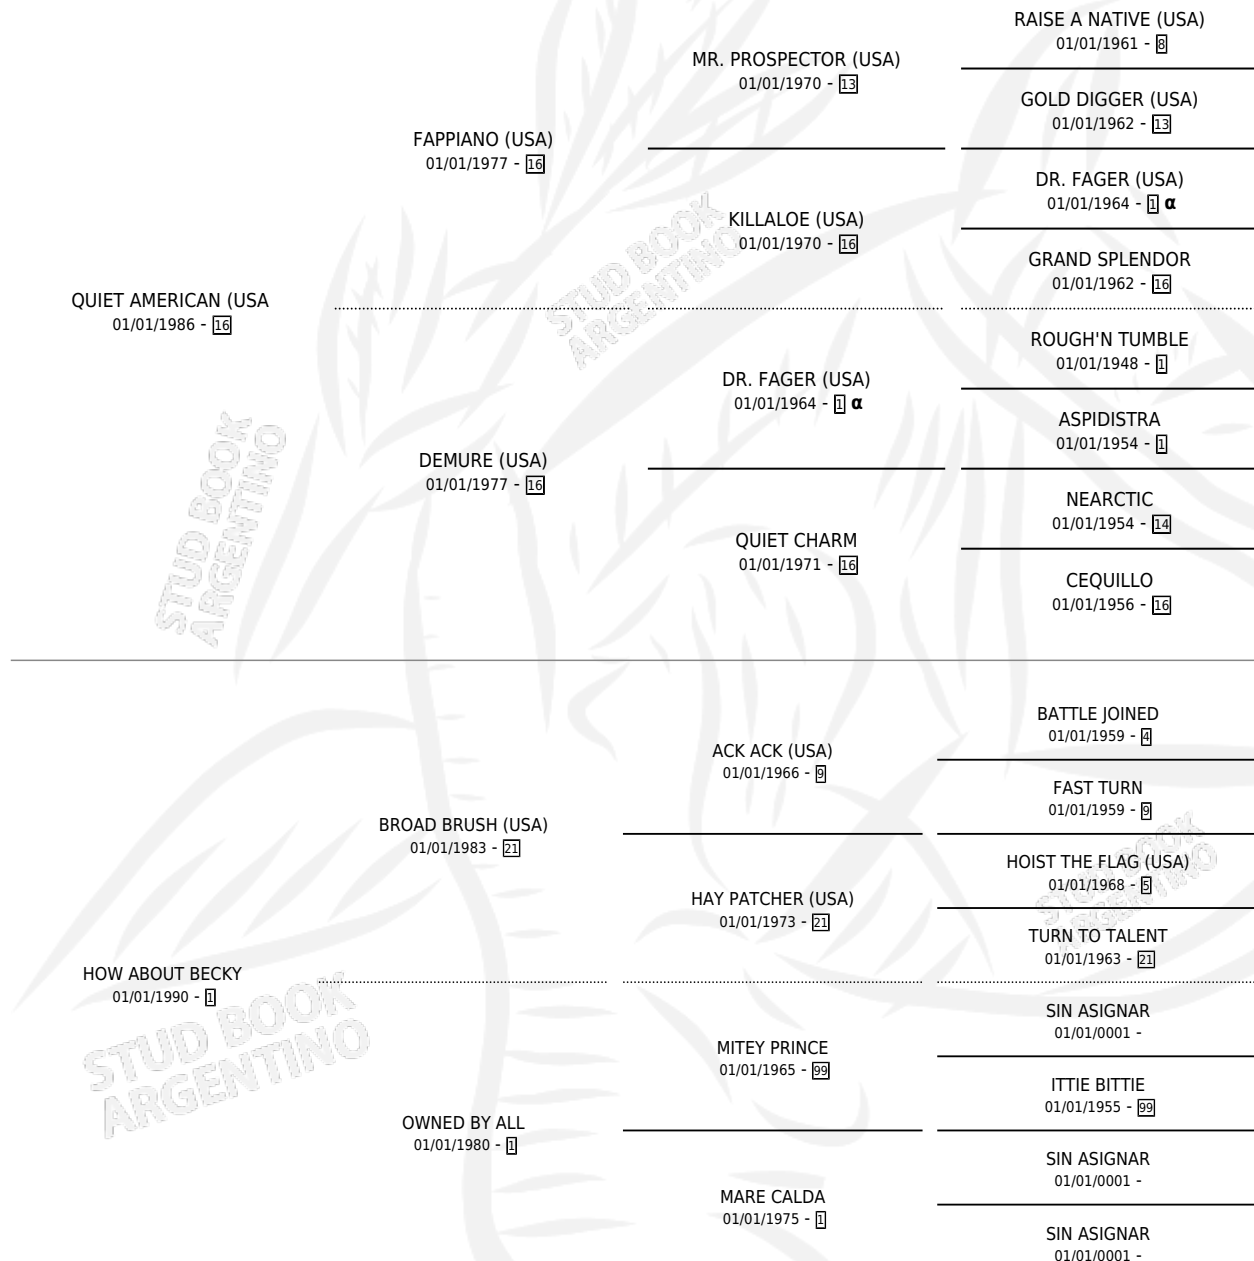

## ESTADO

TIPIFICACIÓN SANGUÍNEA	✓
TIPIFICACIÓN POR ADN	✓
PASAPORTE	X
IDENTIFICACIÓN POR MICROCHIP	X
REPRODUCTOR	✓

**Lugar de nacimiento:** Estados Unidos  
**Criador:** Extranjero

~

## PEDIGREE

INBREEDING : α

**EXPORTACIÓN / IMPORTACIÓN**

FECHA	MOVIMIENTO	PAÍS
25/04/2001	IMPORTADO	ESTADOS UNIDOS

~

**CAMPAÑA**

Solo carreras oficiales de Argentina