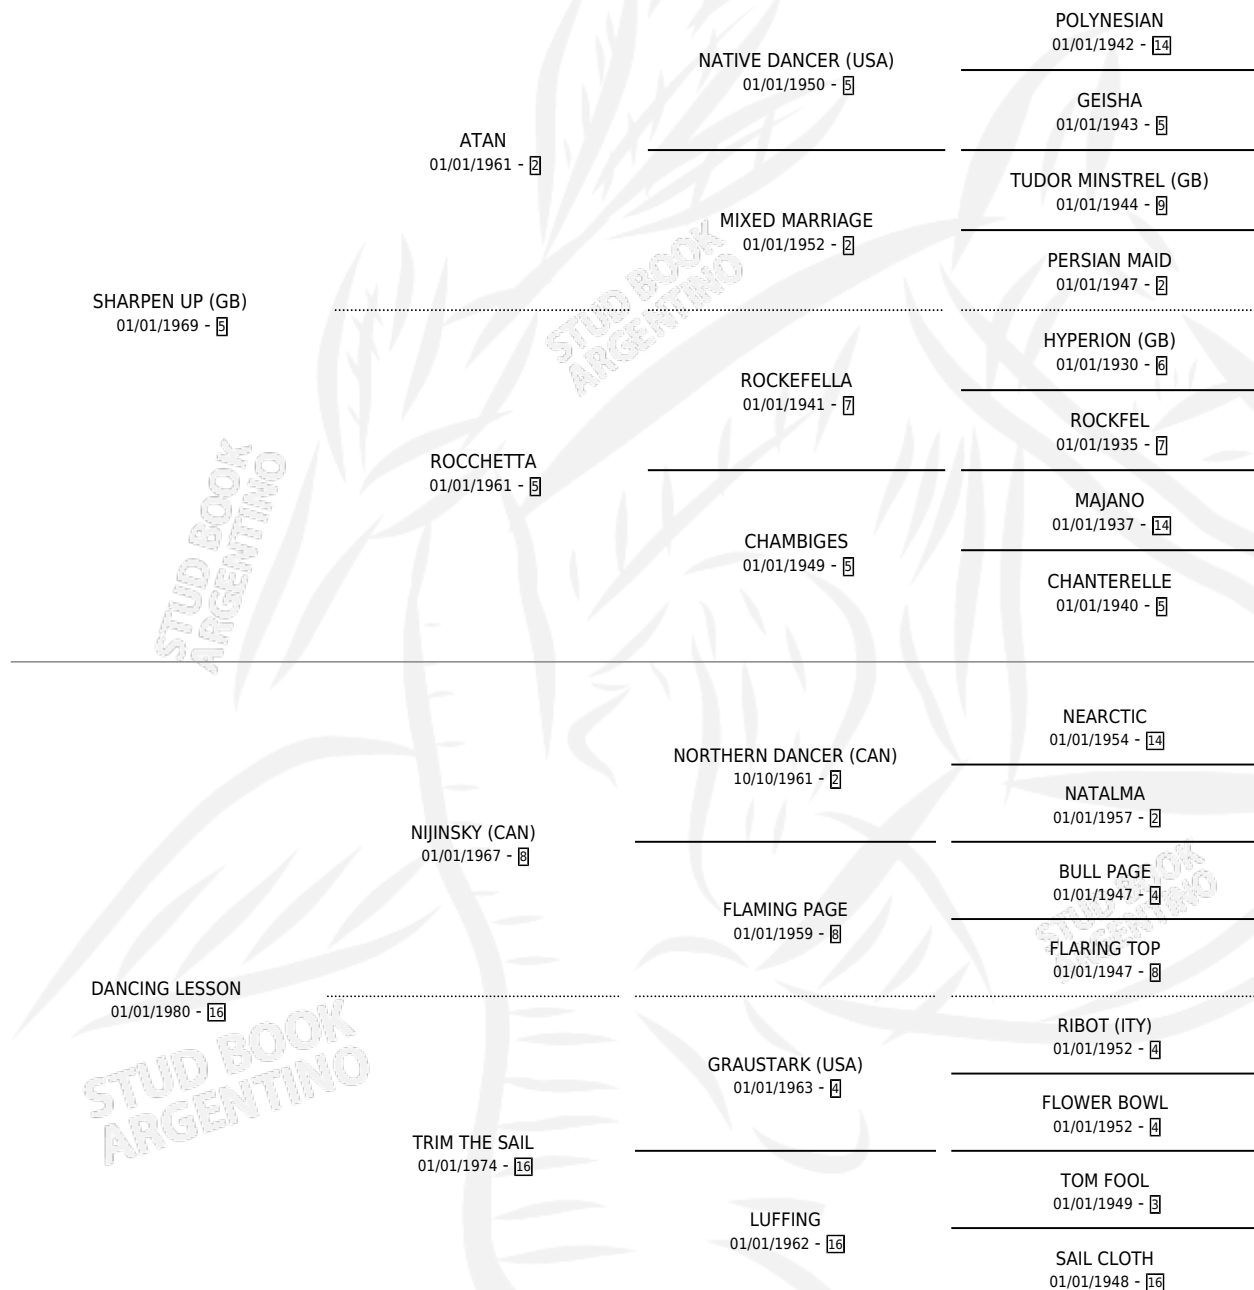

ELMAYER (USA)

por SHARPEN UP (GB) y DANCING LESSON por NIJINSKY (CAN)

Estados Unidos · Macho · Alazan · SP · 08/03/1986
Familia 16-c · Volumen web

ESTADO

TIPIFICACIÓN SANGUÍNEA	✓
TIPIFICACIÓN POR ADN	✓
PASAPORTE	X
IDENTIFICACIÓN POR MICROCHIP	X
REPRODUCTOR	✓

Lugar de nacimiento: Estados Unidos

Criador: Extranjero

~

HIJOS

	MACHOS	HEMBRAS
88 NACIERON	47	41
54 CORRIERON	32	22
22 GANARON	13	9

0	0	0
GANADORES CL	GANADORES GR	GANADORES G1

PEDIGREE

EXPORTACIÓN / IMPORTACIÓN**FECHA****MOVIMIENTO****PAÍS**