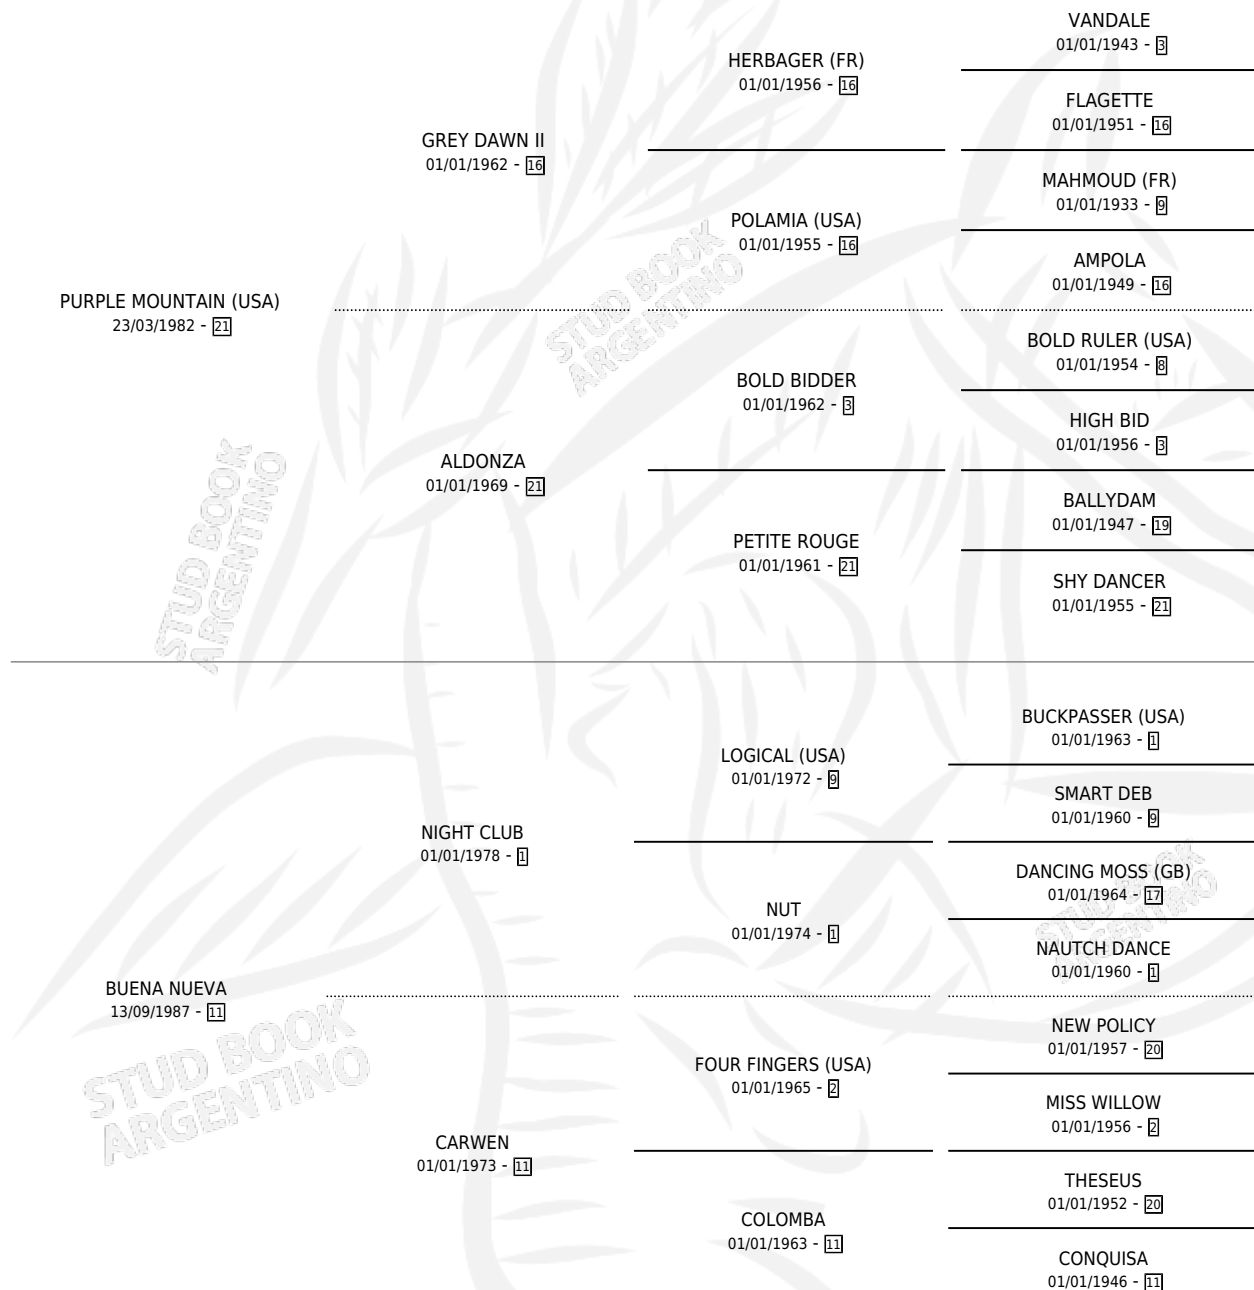

LA MACHI

por **PURPLE MOUNTAIN (USA)** y **BUENA NUEVA** por **NIGHT CLUB**

Argentina · Hembra · Alazan · SP · 04/08/2000
Familia 11-a · Volumen 37

ESTADO

TIPIFICACIÓN SANGUÍNEA	✓
TIPIFICACIÓN POR ADN	✓
PASAPORTE	X
IDENTIFICACIÓN POR MICROCHIP	X
REPRODUCTOR	✓

Lugar de nacimiento: Campo particular
Criador: Irigoyen Jose Antonio

~

HIJOS

	MACHOS	HEMBRAS
2 NACIERON	0	2
SIN ACTUACIONES		

PEDIGREE

S

mientos 2 / Efectividad 50.00%

PADRILLO	PRODUCTO	CRIADOR	1ER SERVICIO	ÚLTIMO SERVICIO
HOLY GROUND (USA)	MIMADA HOLY (H A, 30/10/2010)	CUMENEYEN	26/11/2009	26/11/2009
LA MACHI FORTUNATE JOE (USA)	LA MACHINA (H Z, 25/10/2009) MURIÓ EL 01/11/2009	CUMENEYEN	11/11/2008	11/11/2008
Documente generado el 11/06/2026 FORTUNATE JOE (USA)	∅		13/10/2007	13/10/2007
SCABAN.org.ar	∅		10/08/2005	24/08/2005