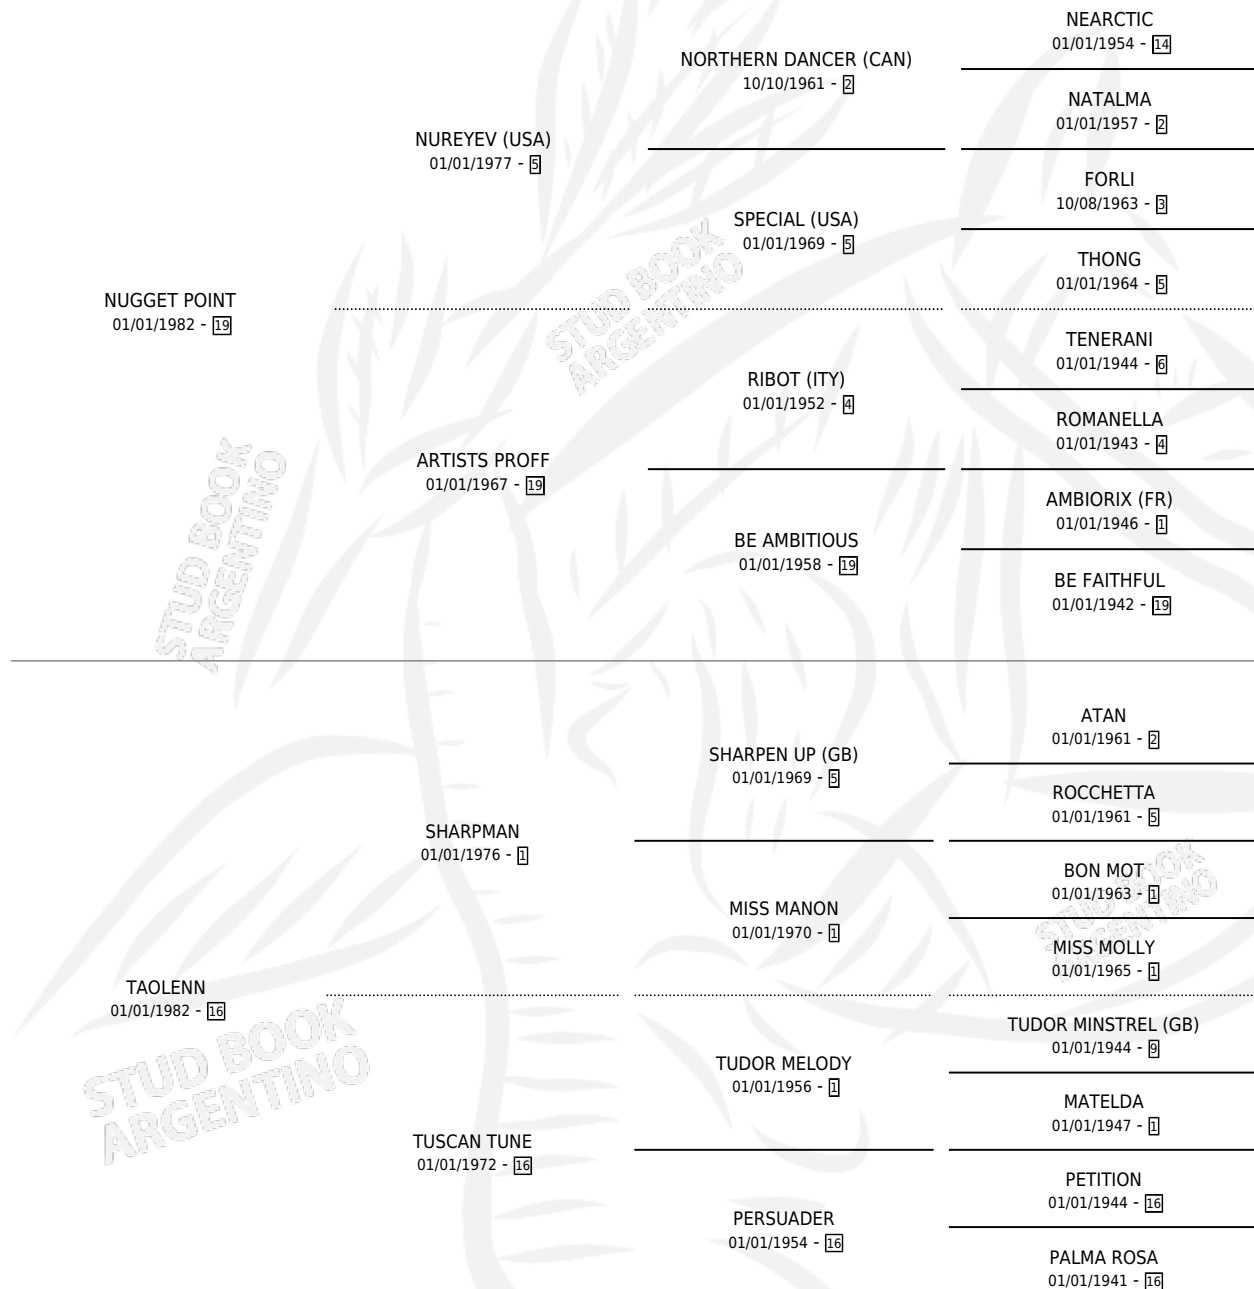

GALACTICA (BRZ)

por NUGGET POINT y TAOLENN por SHARPMAN

Brasil · Hembra · Zaino · SP · 13/09/1990
Familia 16-g · Volumen web

ESTADO

TIPIFICACIÓN SANGUÍNEA	✓
TIPIFICACIÓN POR ADN	✓
PASAPORTE	X
IDENTIFICACIÓN POR MICROCHIP	X
REPRODUCTOR	✓

Lugar de nacimiento: Brasil

Criador: Extranjero

~

HIJOS

	MACHOS	HEMBRAS
9 NACIERON	3	6
4 CORRIERON	2	2
4 GANARON	2	2
0 GANADORES CL	0 GANADORES GR	0 GANADORES G1

PEDIGREE

EXPORTACIÓN / IMPORTACIÓN

FECHA	MOVIMIENTO	PAÍS
07/05/2001	IMPORTADO	BRASIL

SERVICIOS

Servicios **9** / Nacimientos **7** / Efectividad **77.78%**

PADRILLO	PRODUCTO	CRIADOR	1ER SERVICIO	ÚLTIMO SERVICIO
HOLLIN	INTOCABLE (M Z, 21/07/2011)	GADPEN SILVIO MARCELO	09/08/2010	09/08/2010
HOLLIN	PRINCESA CAROLINA (H Z, 10/07/2010)	RENACER	12/08/2009	12/08/2009
HOLT (USA)	GRAN TANGUERO (M Z, 05/10/2008)	CARRO QUEMADO	06/11/2007	06/11/2007
SEEKER'S REWARD (CAN)	LA INTENSA (H A, 30/08/2007)	CARRO QUEMADO	16/09/2006	16/09/2006
MATTY G (USA)	∅		09/11/2005	09/11/2005
PURE PRIZE (USA)	GELLIUS (M A, 29/10/2005) •MURIÓ EL 07/01/2008•	LA PROVIDENCIA	20/10/2004	15/11/2004
PURE PRIZE (USA)	GIGONDAS (H Z, 07/08/2004)	LA PROVIDENCIA	28/08/2003	28/08/2003
JADE HUNTER (USA)	∅		02/10/2002	12/11/2002
FAST GOLD (USA)	GALOCHA (H Z, 18/09/2001)	LA PROVIDENCIA	06/10/2000	06/10/2000