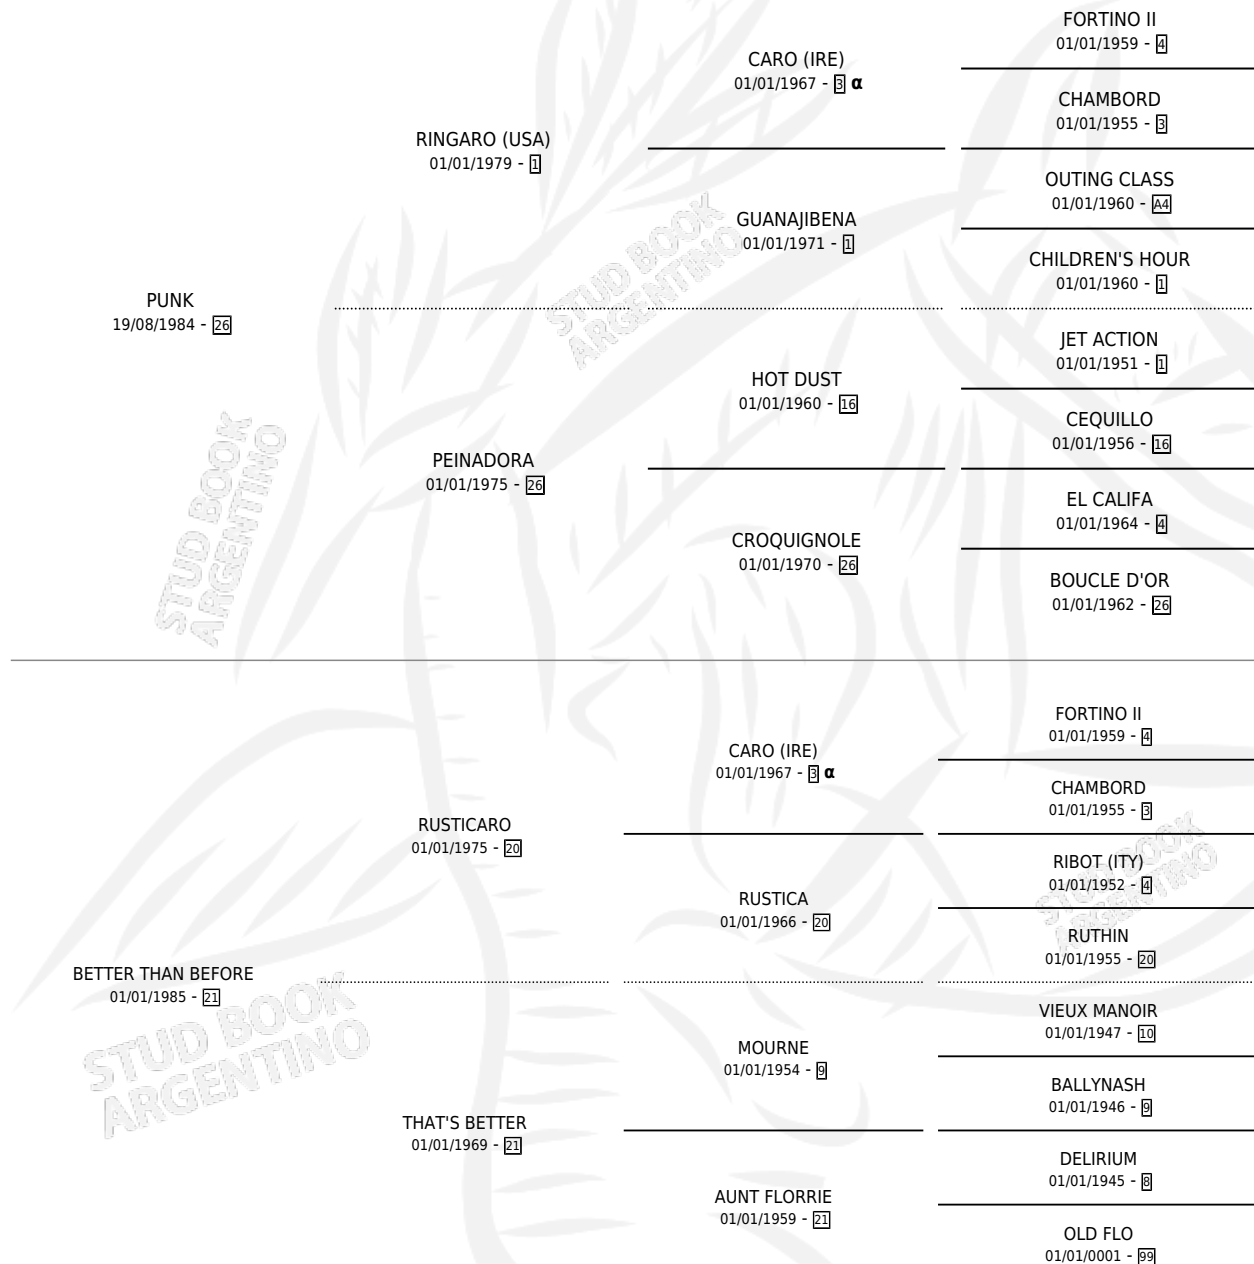

REINA CAROLINA (BRZ)

por PUNK y BETTER THAN BEFORE por RUSTICARO

PEDIGREE

Brasil · Hembra · Tordillo · SP · 03/07/1995
Familia 21 · Volumen web

ESTADO

TIPIFICACIÓN SANGUÍNEA	X
TIPIFICACIÓN POR ADN	X
PASAPORTE	X
IDENTIFICACIÓN POR MICROCHIP	X
REPRODUCTOR	✓

Lugar de nacimiento: Brasil

Criador: Extranjero

~

HIJOS

	MACHOS	HEMBRAS
5 NACIERON	2	3
3 CORRIERON	1	2
3 GANARON	1	2
0 GANADORES CL	0 GANADORES GR	0 GANADORES G1

INBREEDING : α

EXPORTACIÓN / IMPORTACIÓN

FECHA	MOVIMIENTO	PAÍS
17/02/2005	EXPORTADO	URUGUAY
07/05/2001	IMPORTADO	BRASIL

SERVICIOS

Servicios **4** / Nacimientos **4** / Efectividad **100%**

PADRILLO	PRODUCTO	CRIADOR	1ER SERVICIO	ÚLTIMO SERVICIO
GEM MASTER (USA)	BRASIL BRAVA (H Z, 01/11/2004)	SIN DATO	17/11/2003	17/11/2003
GEM MASTER (USA)	ALECA MELECA (H ZD, 25/10/2003)	SIN DATO	08/11/2002	08/11/2002
GEM MASTER (USA)	ZAMORA RE (H T, 27/10/2002)	SIN DATO	25/09/2001	06/11/2001
ROYAL ACADEMY (USA)	YELLOW FEVER (M ZC, 03/09/2001)	SIN DATO	08/09/2000	08/09/2000