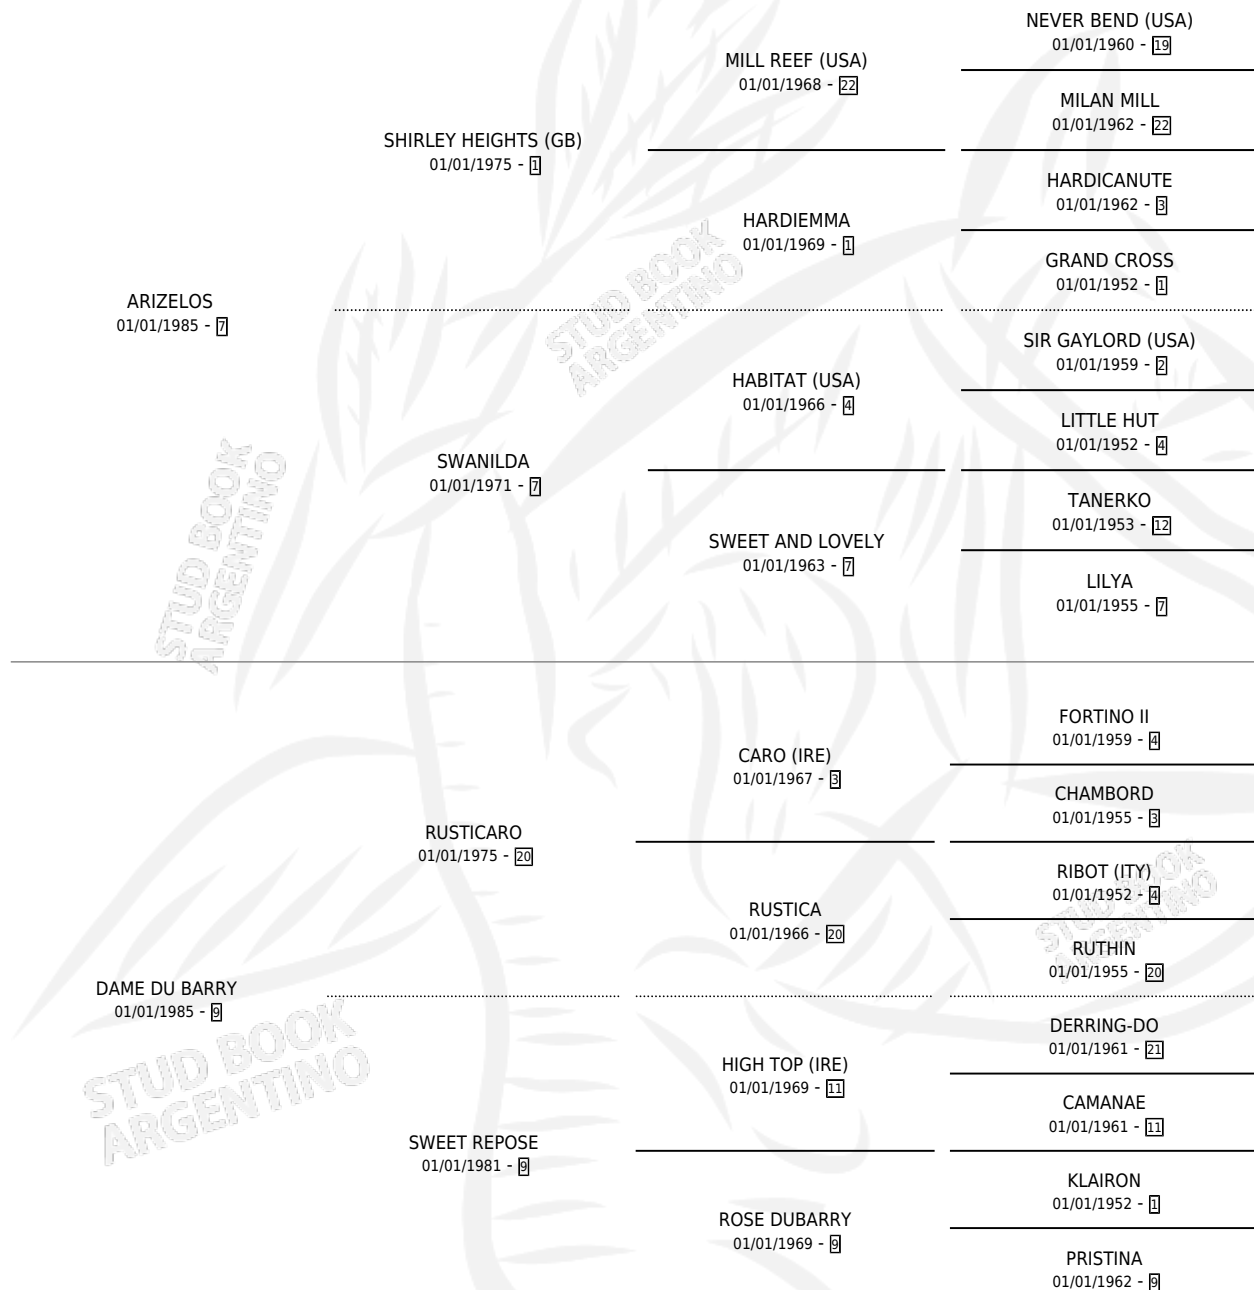

REWAVEL (BRZ)

por ARIZELOS y DAME DU BARRY por RUSTICARO

Brasil · Hembra · Zaino · SP · 08/07/1995
Familia 9-c · Volumen web

ESTADO

TIPIFICACIÓN SANGUÍNEA	X
TIPIFICACIÓN POR ADN	X
PASAPORTE	X
IDENTIFICACIÓN POR MICROCHIP	X
REPRODUCTOR	✓

Lugar de nacimiento: Brasil

Criador: Extranjero

~

HIJOS

	MACHOS	HEMBRAS
6 NACIERON	2	4
5 CORRIERON	2	3
3 GANARON	2	1
0 GANADORES CL	0 GANADORES GR	0 GANADORES G1

PEDIGREE