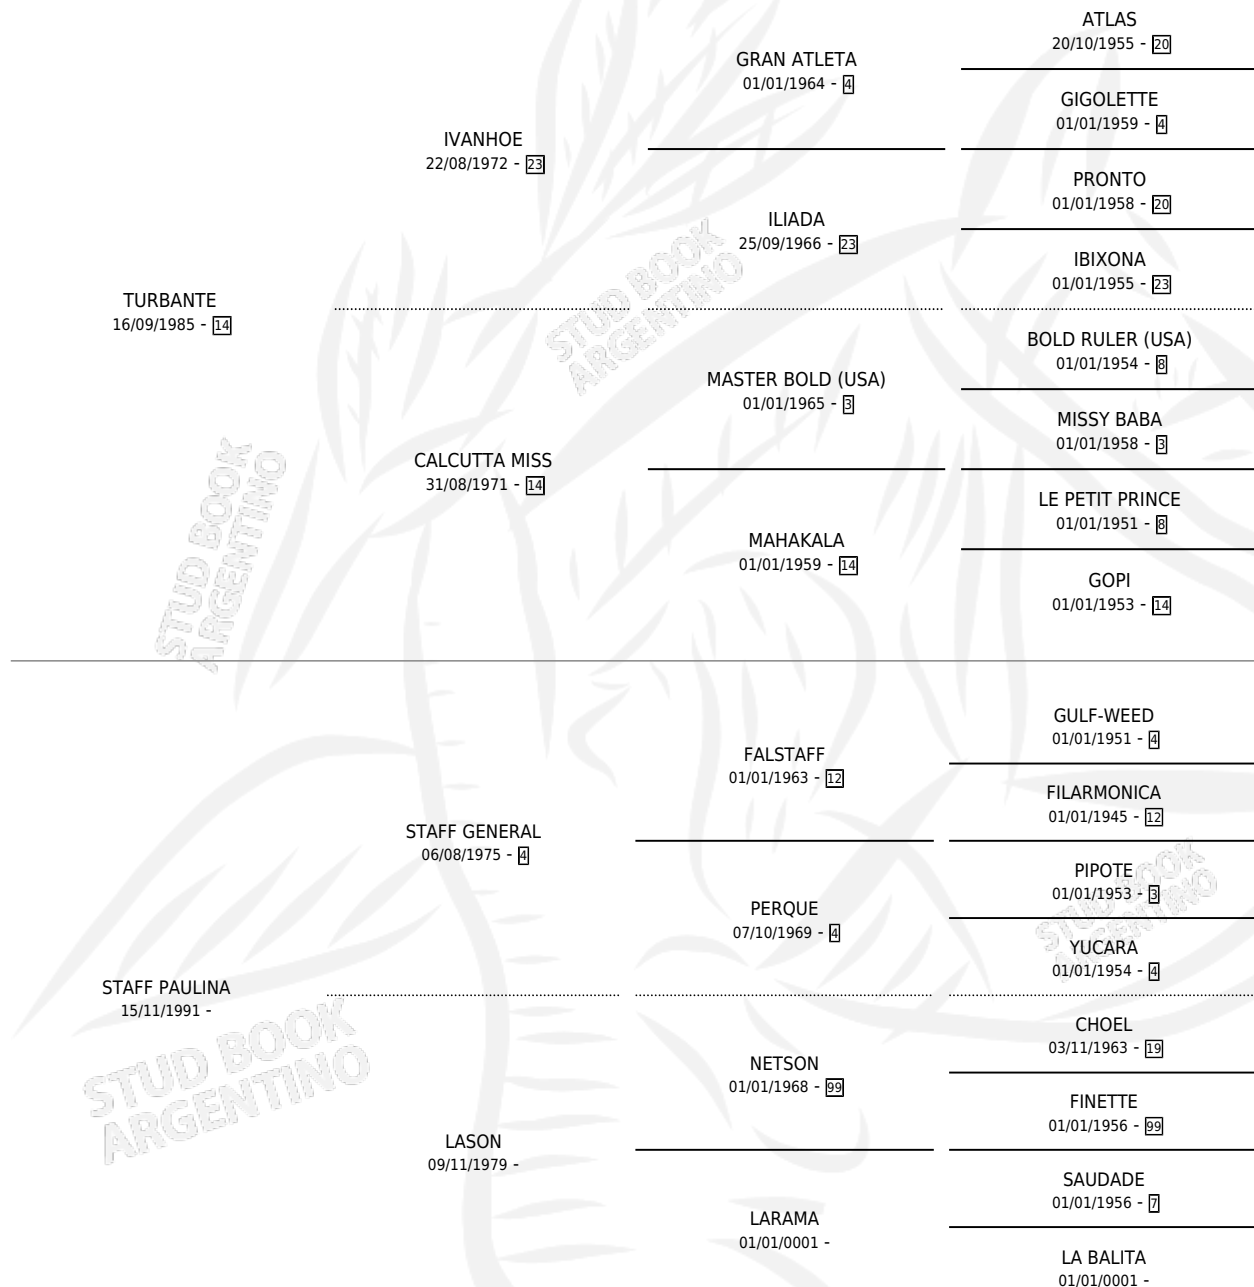

TUR INVENCIBLE

por **TURBANTE** y **STAFF PAULINA** por **STAFF GENERAL**

Argentina · Macho · Zaino · SP · 10/09/2000
Familia · Volumen 37

ESTADO

TIPIFICACIÓN SANGUÍNEA	✓
TIPIFICACIÓN POR ADN	X
PASAPORTE	X
IDENTIFICACIÓN POR MICROCHIP	X
REPRODUCTOR	X

Lugar de nacimiento: La Escondida
Criador: Patricelli Aldo Rene (H)

PEDIGREE

TUR INVENCIBLE

Datos oficiales del Stud Book Argentino

Documento generado el 11/05/2026

studbook.org.ar