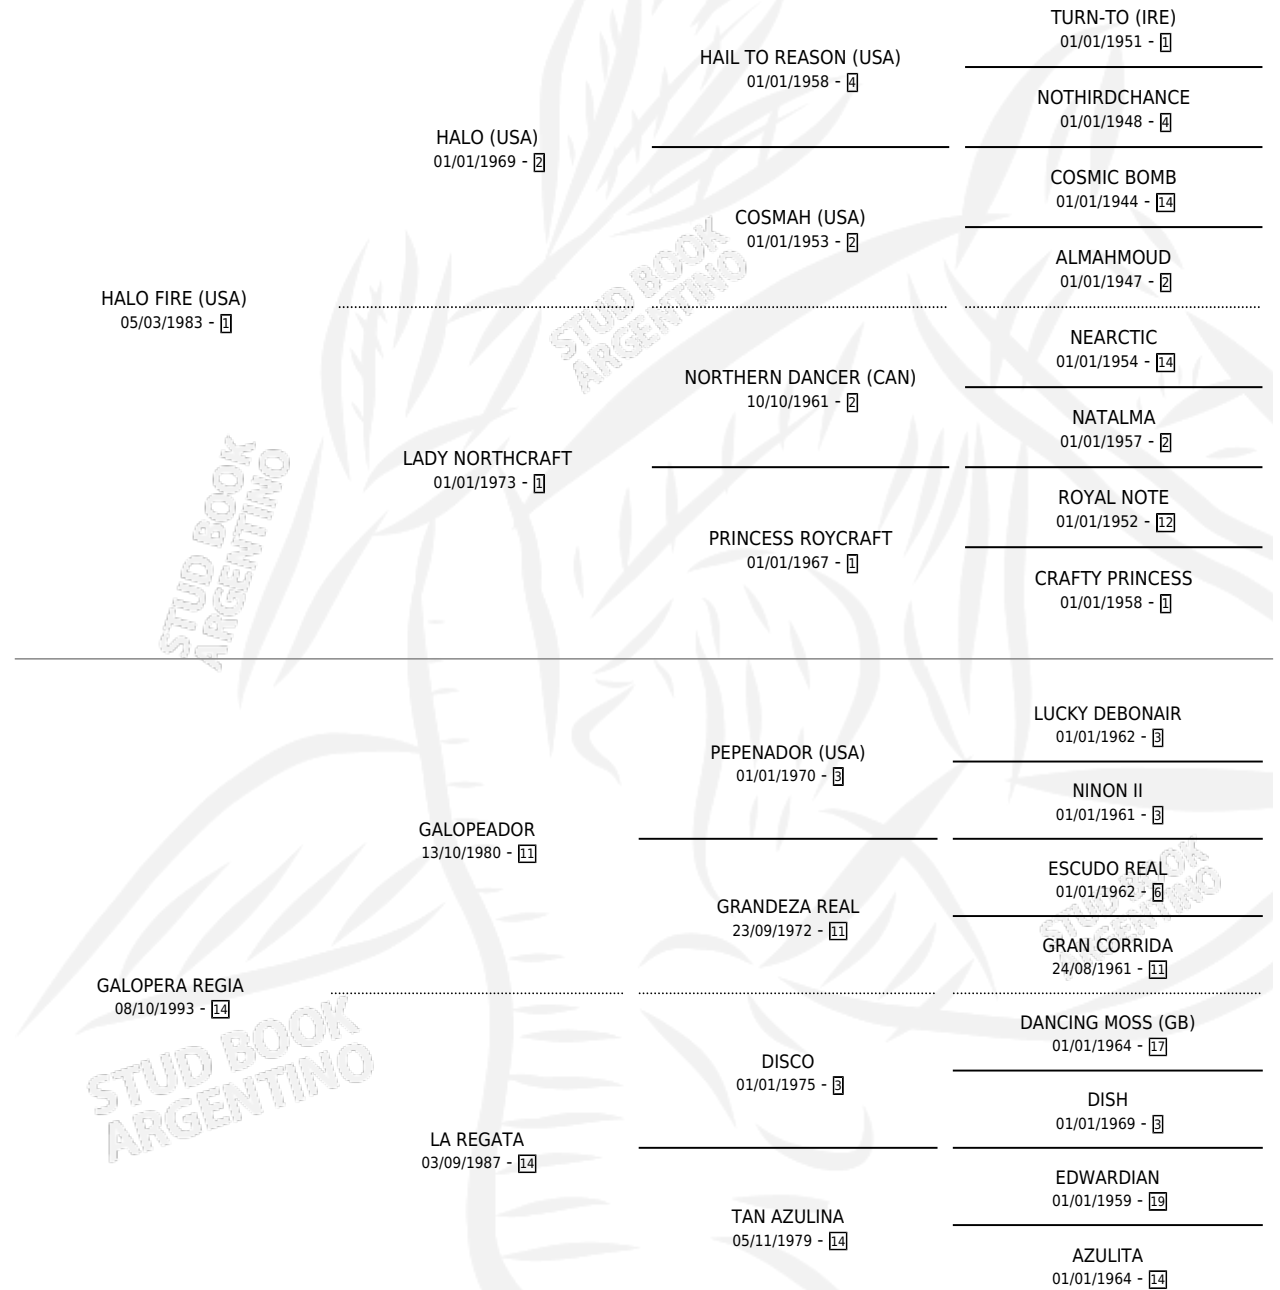

HALO REGIO

por HALO FIRE (USA) y GALOPERA REGIA por GALOPEADOR

Argentina · Macho · Alazan · SP · 16/10/1999
Familia 14-c · Volumen 37

ESTADO

TIPIFICACIÓN SANGUÍNEA	X
TIPIFICACIÓN POR ADN	X
PASAPORTE	X
IDENTIFICACIÓN POR MICROCHIP	X
REPRODUCTOR	X

Lugar de nacimiento: Cr

Criador: Sin dato

PEDIGREE

HALO REGIO

Datos oficiales del Stud Book Argentino

Documento generado el 10/05/2026

studbook.org.ar