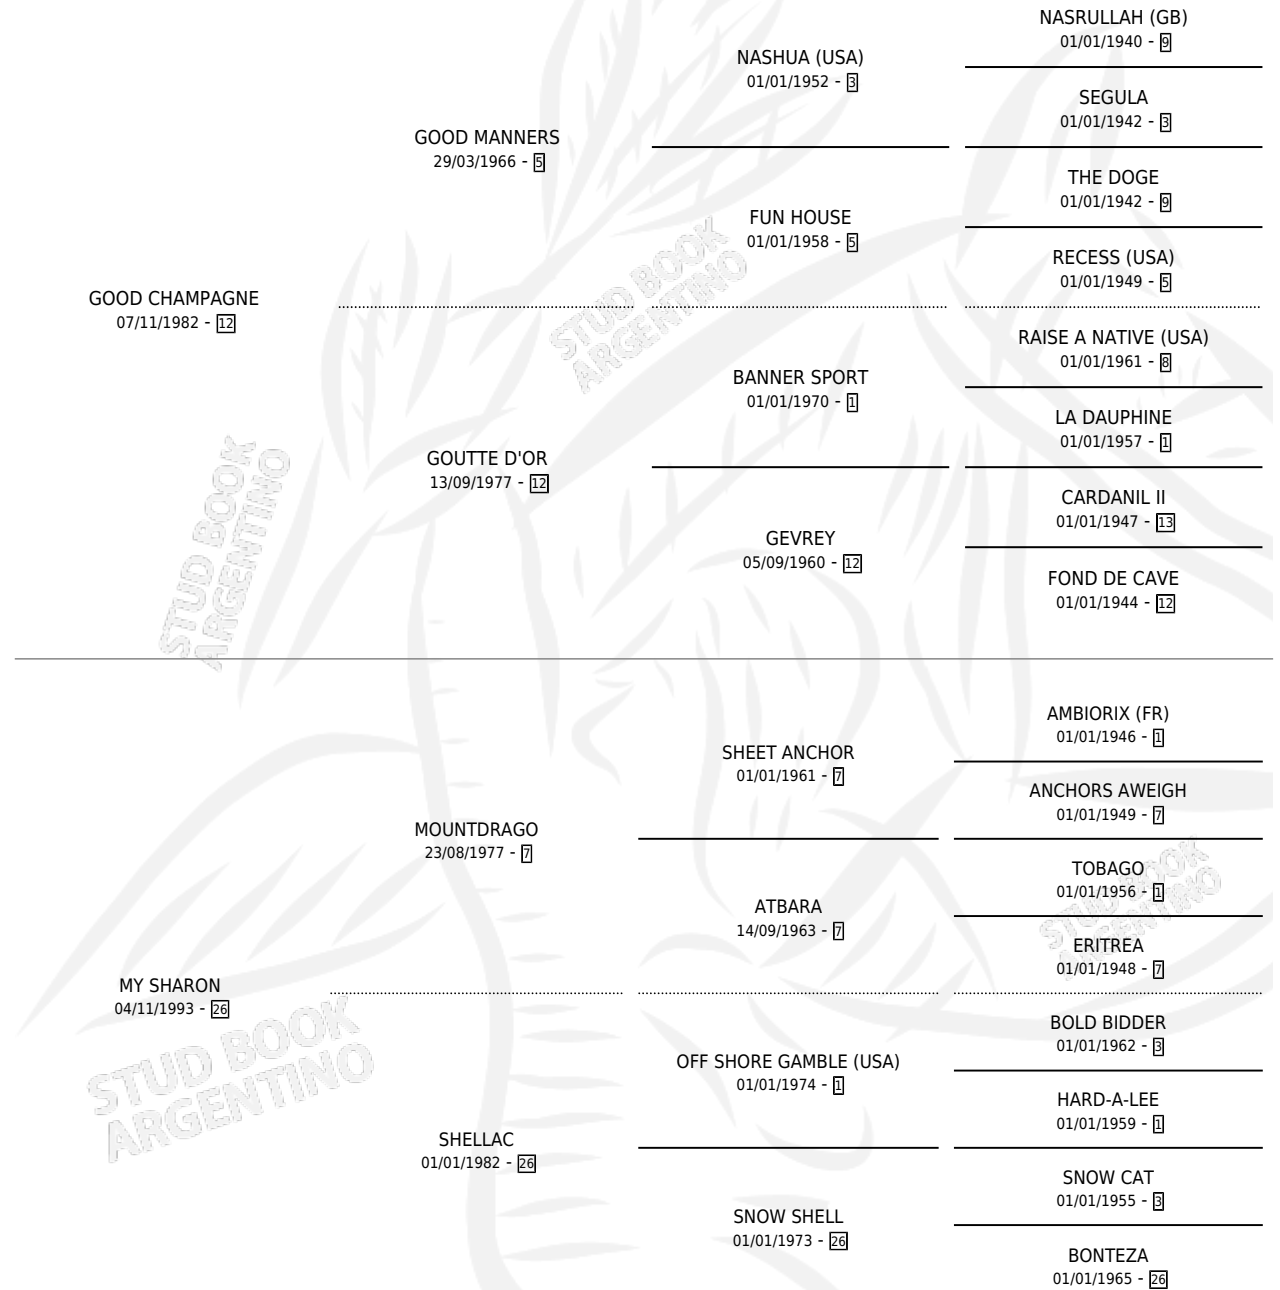

GOOD GAMBLER

por GOOD CHAMPAGNE y MY SHARON por MOUNTDRAGO

Argentina · Macho · Alazan · SP · 04/11/2000
Familia 26 · Volumen 37

ESTADO

TIPIFICACIÓN SANGUÍNEA	X
TIPIFICACIÓN POR ADN	X
PASAPORTE	X
IDENTIFICACIÓN POR MICROCHIP	X
REPRODUCTOR	X

Lugar de nacimiento: Traslasierra
Criador: Sin dato

PEDIGREE

GOOD GAMBLER

Datos oficiales del Stud Book Argentino

Documento generado el 12/06/2026

studbook.org.ar